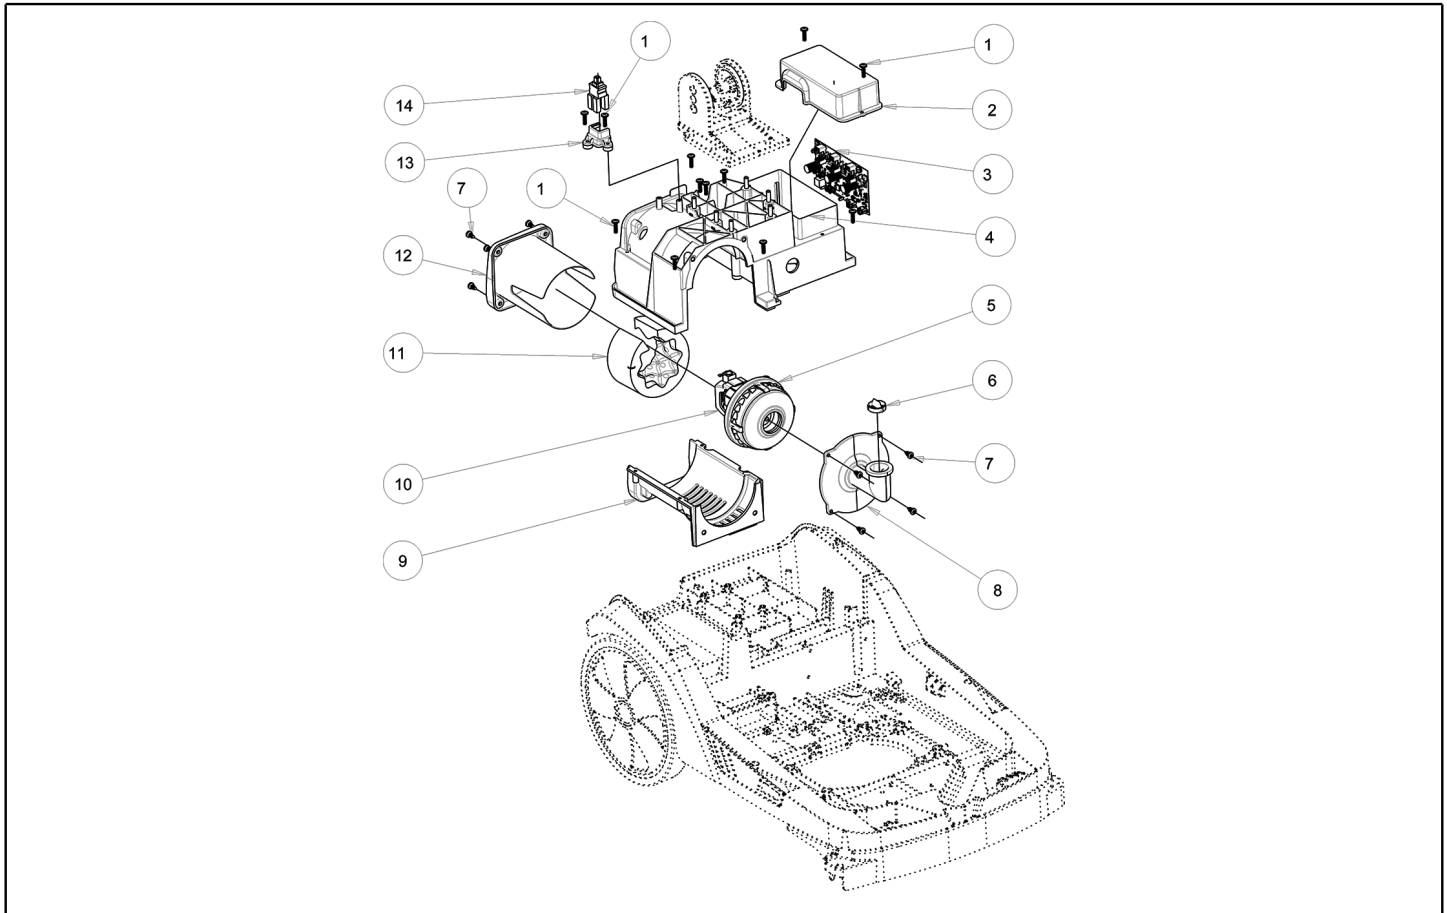

Ref. K	Part N.	Part N. 2	Description	Quantity	Validity		Price
					From	To	
0001	VTVT01491		SCREW STS KN1031-Neu 4x16 - H2	17,00			--
0002	MPVR12253		COVER ELETTRONIC BOARD CS5	1,00			--
0003	MECE00814	MECE00814	BOARD MAIN RV1 CS5 36VDC	1,00			--
0004	MPVR12247		SUPPORT VACUUM MOTOR CS5	1,00			--
0005	MPVR12252	MPVR12252	GASKET VACUUM MOTOR CS5	1,00			--
0006	MPVR12484	MPVR12484	FILTER, AIR INLET [CS5]	1,00			--
0007	VTVT48694	VTVT48694	SCREW TCB TC 5 X12 UNI 9707 TZ	8,00			--
0008	MPVR12249	MPVR12249	FLANGE VACUUM MOTOR CS5	1,00			--
0009	MPVR12248		SUPPORT LOWER VACUUM MOTOR CS5	1,00			--
0010	MOCC00481	MOCC00481	VACUUM CS5	1,00			--
0011	ITSO00109	ITSO00109	INSULATOR CS5	1,00			--
0012	MPVR12677		FLANGE VACUUM MOTOR CS5	1,00			--
0013	MPVR12290		SUPPORT BUTTON	1,00			--
0014	MECI00681	MECI00681	SWITCH CS5	1,00			--