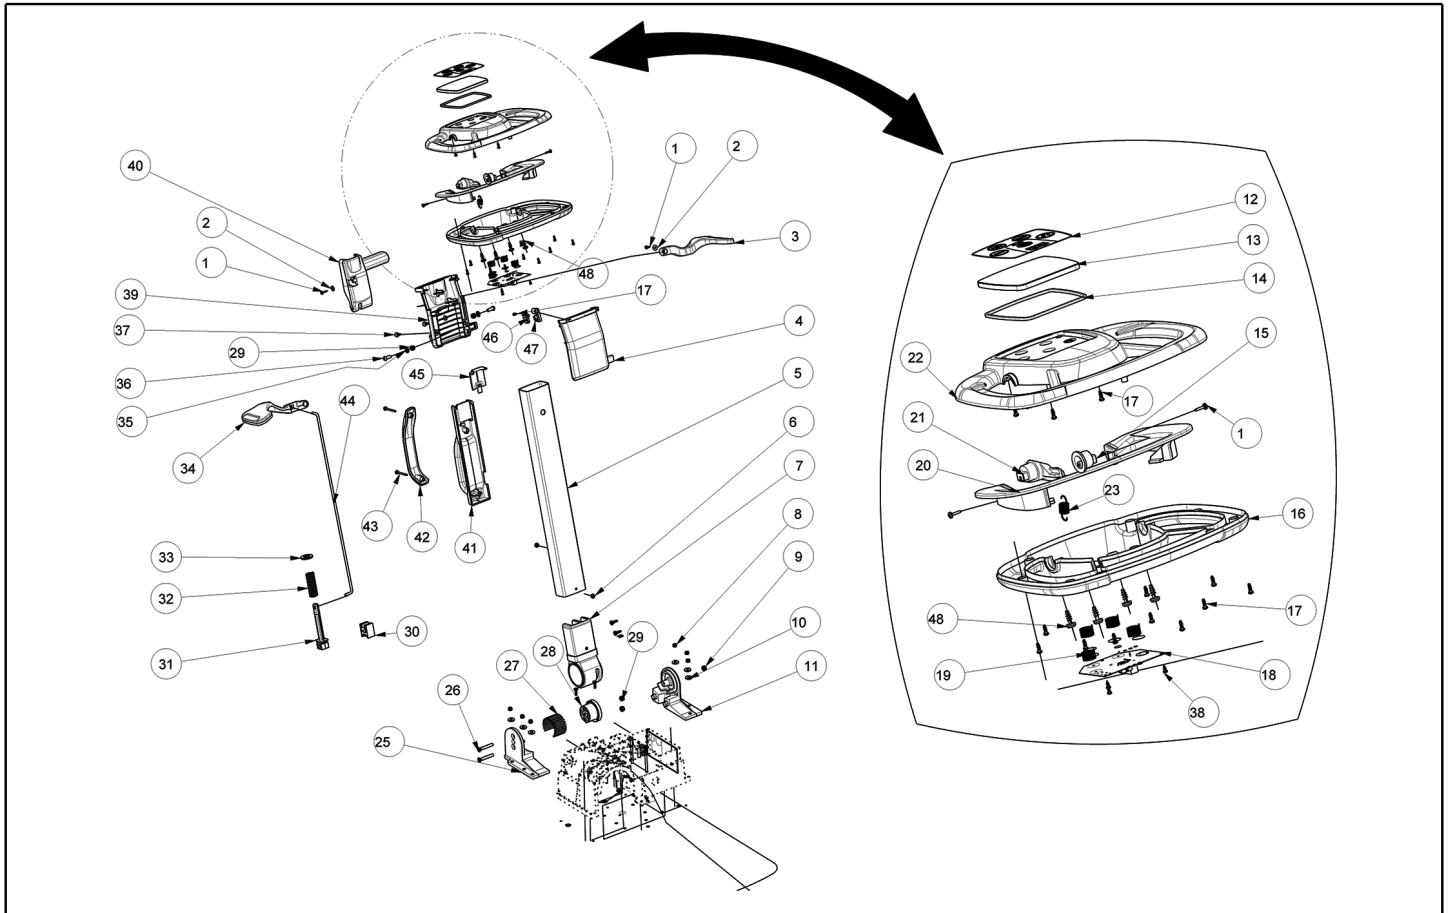

Ref. K	Part N.	Part N. 2	Description	Quantity	Validity		Price
					From	To	
0046	MECI00588	MECI00588	MICROSWITCH	1,00			--
0047	MPVR12486		SUPPORT CS5	1,00			--
0048	VTVT01073	VTVT01073	SCREW STS KN1039 6x16 - T25 A2	4,00			--