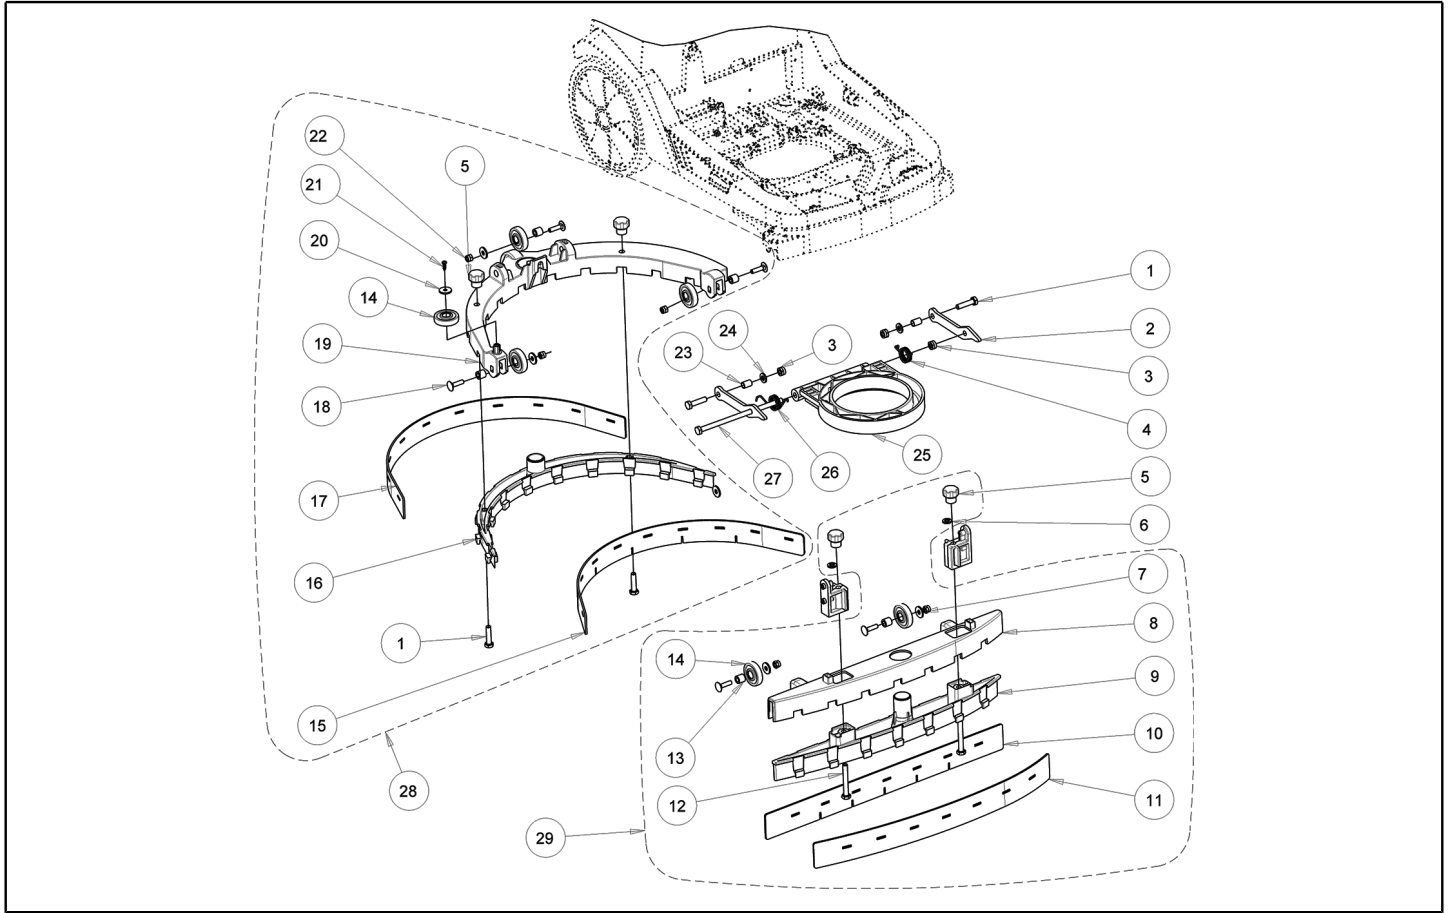

Ref. K	Part N.	Part N. 2	Description	Quantity	Validity		Price
					From	To	
0001	VTVT01491		SCREW STS KN1031-Neu 4x16 - H2	17,00			--
0002	MPVR12253		COVER ELETTRONIC BOARD CS5	1,00			--
0003	MECE00814	MECE00814	BOARD MAIN RV1 CS5 36VDC	1,00			--
0004	MPVR12247		SUPPORT VACUUM MOTOR CS5	1,00			--
0005	MPVR12252	MPVR12252	GASKET VACUUM MOTOR CS5	1,00			--
0006	MPVR12484	MPVR12484	FILTER, AIR INLET [CS5]	1,00			--
0007	VTVT48694	VTVT48694	SCREW TCB TC 5 X12 UNI 9707 TZ	8,00			--
0008	MPVR12249	MPVR12249	FLANGE VACUUM MOTOR CS5	1,00			--
0009	MPVR12248		SUPPORT LOWER VACUUM MOTOR CS5	1,00			--
0010	MOCC00481	MOCC00481	VACUUM CS5	1,00			--
0011	ITSO00109	ITSO00109	INSULATOR CS5	1,00			--
0012	MPVR12677		FLANGE VACUUM MOTOR CS5	1,00			--
0013	MPVR12290		SUPPORT BUTTON	1,00			--
0014	MECI00681	MECI00681	SWITCH CS5	1,00			--

Ref. K	Part N.	Part N. 2	Description	Quantity	Validity		Price
					From	To	
0001	MPVR12279	MPVR12279	COVERING PUMP CS5	1,00			--
0003	MPVR12498		SUPPORT DX	1,00			--
0004	TBBP00730	TBBP00730	TUBE 5X8	1,00			--
0005	TBBP00729	TBBP00729	TUBE 5X8	1,00			--
0008	MPVR12499		SUPPORT SX	1,00			--
0009	VTRS00017		WASHER STEEL INOX 4X12	2,00			--
0010	PPEL00140	PPEL00140	PUMP 24VDC	1,00			--
0011	VTVT01071	897669	SCREW STS KN1031-Neu 4x16 - H2	3,00			--