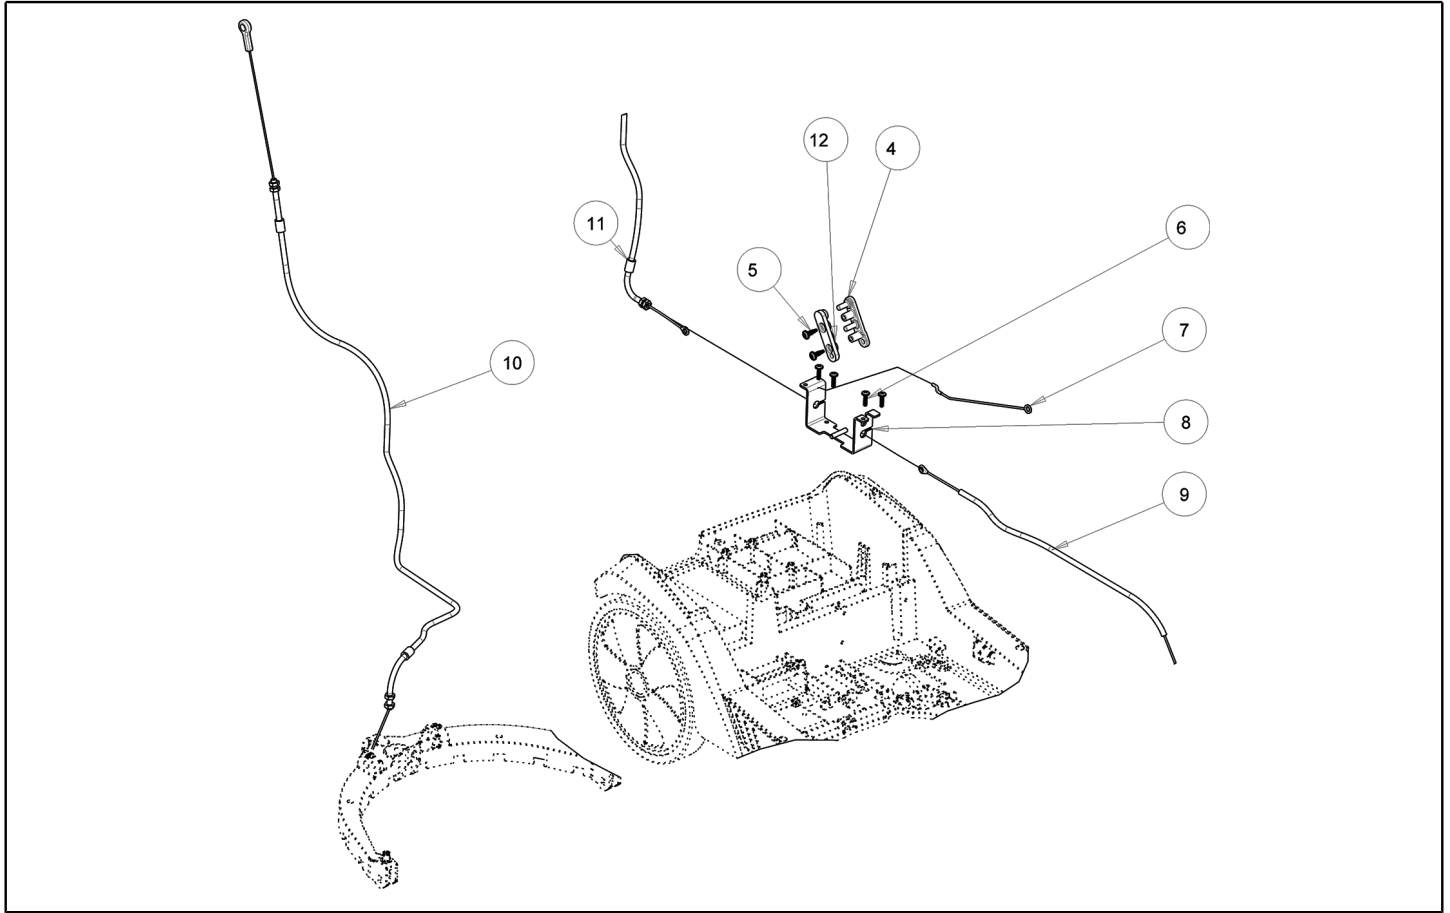

Ref. K	Part N.	Part N. 2	Description	Quantity	Validity		Price
					From	To	
0004	MPVR12725	MPVR12725	BRACKET SX	1,00			--
0005	VTVT01072		SCREW STS KN1038 5x16 - T20 A2	2,00			--
0006	VTVT01491		SCREW STS KN1031-Neu 4x16 - H2	4,00			--
0007	CMCV00479		CABLE CS5	1,00			--
0008	LAFN11388		BRACKET	1,00			--
0009	CMCV00478	CMCV00478	CABLE WIPER CS5	1,00			--
0010	CMCV00476	CMCV00476	CABLE FLOOR WIPER CS5	1,00			--
0011	CMCV00477	CMCV00477	CABLE VALVE+FLOOR WIPER CS5	1,00			--
0012	MPVR12724	MPVR12724	BRACKET DX	1,00			--