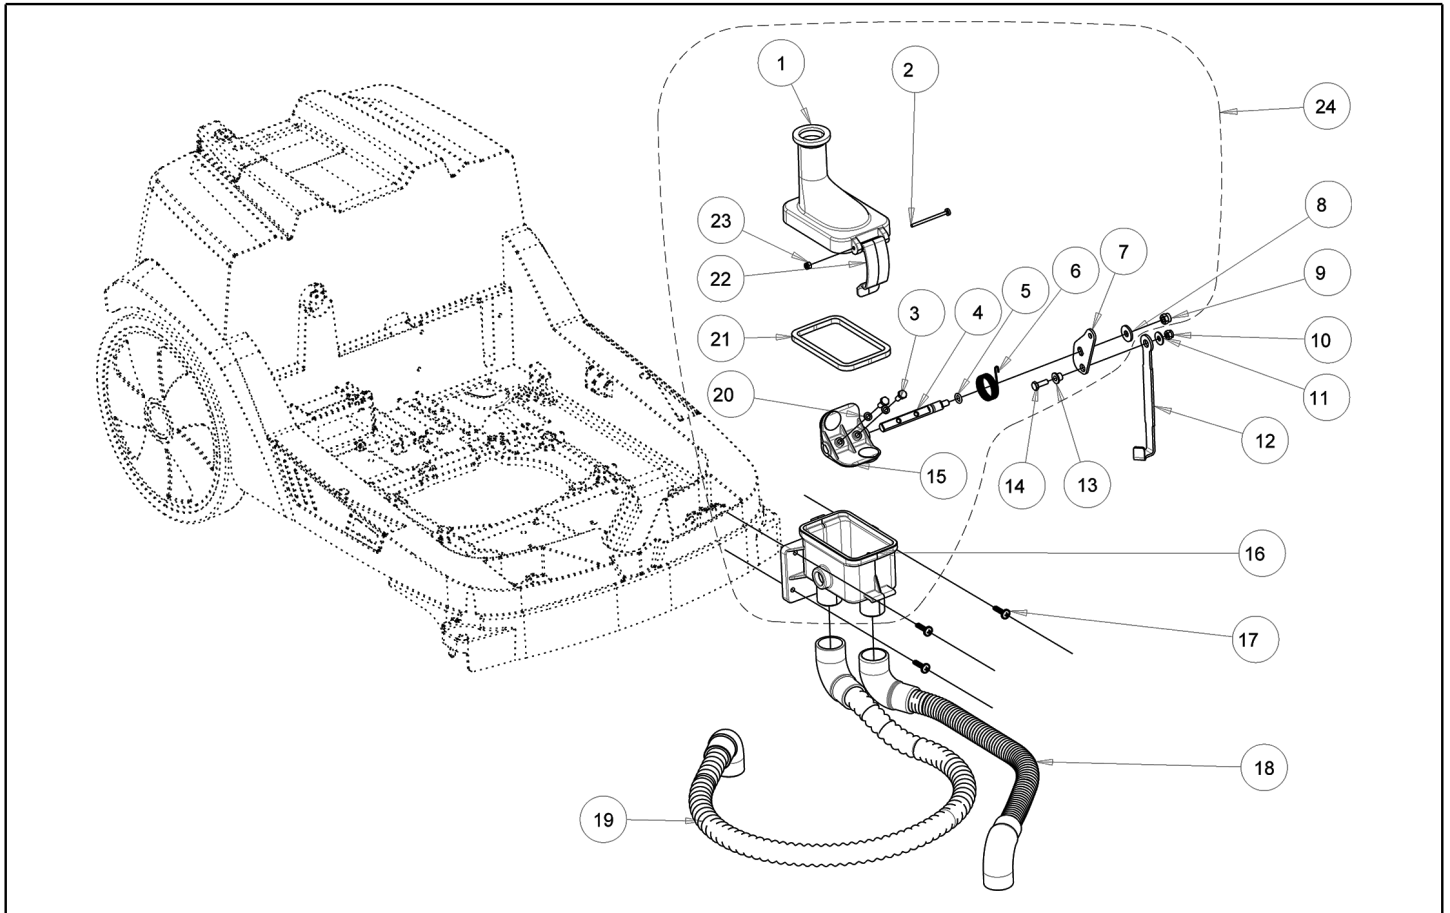

Ref. K	Part N.	Part N. 2	Description	Quantity	Validity		Price
					From	To	
0001	MPVR12256	MPVR12256	COVER VALVE CS5	1,00			--
0002	VTVT00680		SCREW M3X40 A2 CROSSHEAD	1,00			--
0003	VTVT21096	897151	SCREW TE M 4X 10 INX	2,00			--
0004	ALTR00109		SHAFT	1,00			--
0005	GUGO00615		O-RING NBR70 5,8X1,78	1,00			--
0006	MLML00510	MLML00510	SPRING VALVE	1,00			--
0007	LAFN11371		BRACKET	1,00			--
0008	VTRS13750	897384	WASHER D. 5X14 INX	1,00			--
0009	VTDD15517	VTDD15517	NUT M 5 INX	1,00			--
0010	VTDD00055	897276	NUT M 4 ATB A2	1,00			--
0011	VTRS00017		WASHER STEEL INOX 4X12	1,00			--
0012	LAFN11372	LAFN11372	LEVER	1,00			--
0013	LAFN11392	LAFN11392	SPACER	1,00			--
0014	VTVT00817	897453	SCREW TE M4x12 UNI 5739 INOX	1,00			--
0015	MPVR12257		VALVE CS5	1,00			--
0016	MPVR12528		BODY VALVE CS5	1,00			--
0017	VTVT01071	897669	SCREW STS KN1031-Neu 4x16 - H2	3,00			--
0018	TBFX01283	TBFX01283	HOSE, FRONT SQUEEGEE	1,00			--
0019	TBFX01282	TBFX01282	HOSE, REAR SQUEEGEE	1,00			--
0020	VTRS15913	897204	WASHER D. 4 GROVER A2 UNI1751	2,00			--
0021	GUGO00621	GUGO00621	GASKET CS5	1,00			--
0022	MPVR12283	MPVR12283	CAP CS5	1,00			--
0023	VTDD00210	9018496	NUT M 3 AUTOBL.DIN 985 IX.A2	1,00			--
0024	KTRI06105	KTRI06105	VALVE KIT, SUCTION [CS5]	1,00			--