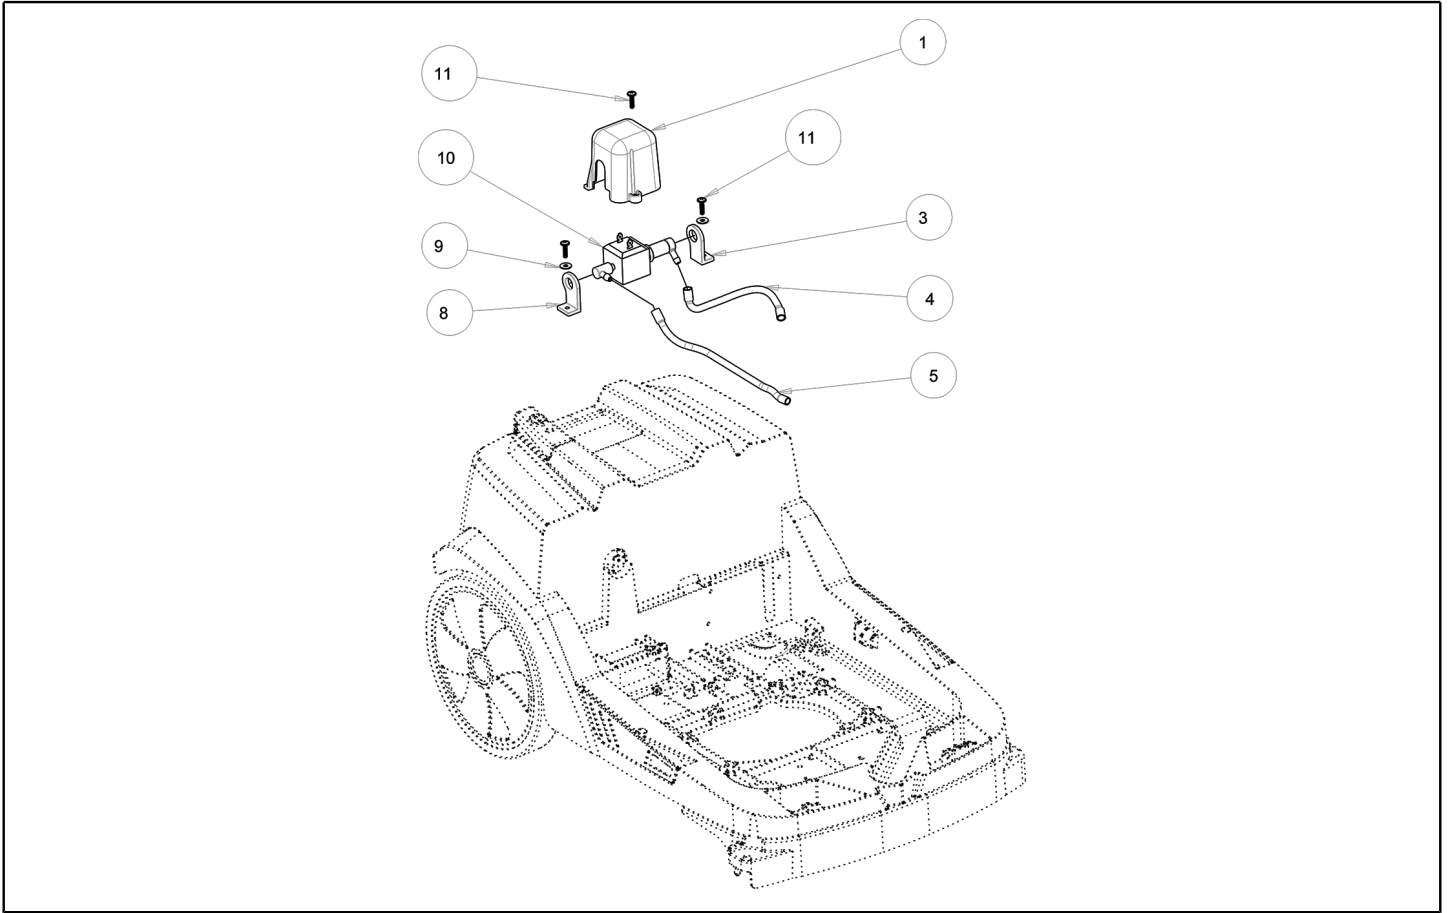

Ref. K	Part N.	Part N. 2	Description	Quantity	Validity		Price
					From	To	
0001	VTVT01491		SCREW STS KN1031-Neu 4x16 - H2	17,00			--
0002	MPVR12253		COVER ELETTRONIC BOARD CS5	1,00			--
0003	MECE00814	MECE00814	BOARD MAIN RV1 CS5 36VDC	1,00			--
0004	MPVR12247		SUPPORT VACUUM MOTOR CS5	1,00			--
0005	MPVR12252	MPVR12252	GASKET VACUUM MOTOR CS5	1,00			--
0006	MPVR12484	MPVR12484	FILTER, AIR INLET [CS5]	1,00			--
0007	VTVT48694	VTVT48694	SCREW TCB TC 5 X12 UNI 9707 TZ	8,00			--
0008	MPVR12249	MPVR12249	FLANGE VACUUM MOTOR CS5	1,00			--
0009	MPVR12248		SUPPORT LOWER VACUUM MOTOR CS5	1,00			--
0010	MOCC00481	MOCC00481	VACUUM CS5	1,00			--
0011	ITSO00109	ITSO00109	INSULATOR CS5	1,00			--
0012	MPVR12677		FLANGE VACUUM MOTOR CS5	1,00			--
0013	MPVR12290		SUPPORT BUTTON	1,00			--
0014	MECI00681	MECI00681	SWITCH CS5	1,00			--