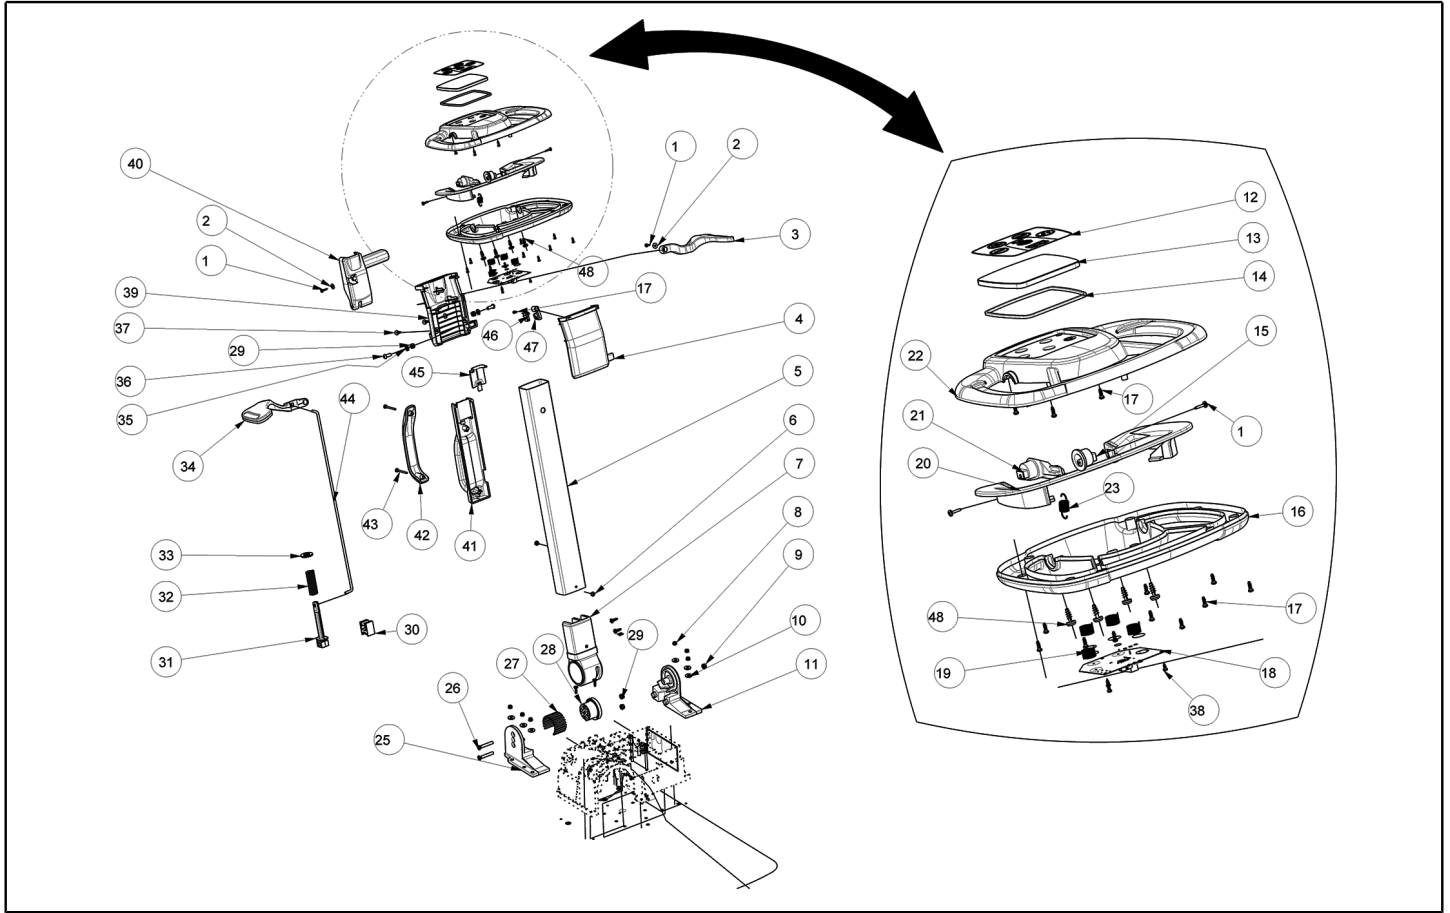

Ref. K	Part N.	Part N. 2	Description	Quantity	Validity		Price
					From	To	
0001	VTVT28553	VTVT28553	SCREW TCB-TC 3.5X16	4,00			--
0002	VTRS00017		WASHER STEEL INOX 4X12	2,00			--
0003	MPVR12269	MPVR12269	LEVER CS5	1,00			--
0004	MPVR12671		SUPPORT ANTERIOR BOARD CS5	1,00			--
0005	MFVR00317		HANDLE ALUMINIUM CS5	1,00			--
0006	VTVT01694	897574	SCREW SELF TAPPING 4.8X9.5 SUS	2,00			--
0007	MPVR12260		ARTICULATION HANDLE CS5	1,00			--
0008	VTDD01693	VTDD01693	NUT, M5, INOX	6,00			--
0009	VTDD01694	897138	NUT M6 INOX	1,00			--
0010	VTRS13750	897384	WASHER D. 5X14 INX	6,00			--
0011	MPVR12259		SUPPORT HANDLE CS5	1,00			--
0012	ETET16834		LABEL BOARD CT5 B	1,00			--
0013	MPVR12278		GLASS BOARD CS5	1,00			--
0014	GUGO00620		MOUSSE BOARD CS5	1,00			--
0015	MPVR12281	MPVR12281	BLADE LH PADDLE CS5	1,00			--
0016	MPVR12676		BASE CS5 BOARD	1,00			--
0017	VTVT00820		SCREW TC+ M.3,5-10	15,00			--
0018	MECE00813	MECE00813	BOARD MAIN RV1 CS5	1,00			--
0019	MLML00518		SPRING TOUCH CS5	4,00			--
0020	MPVR12266		LEVER CS5	1,00			--
0021	MPVR12280	MPVR12280	BLADE RH PADDLE CS5	1,00			--
0022	MPVR12675		BOARD CS5	1,00			--
0023	MLML00505		SPRING PADDLE	1,00			--
0025	MPVR12258		SUPPORT HANDLE CS5	1,00			--
0026	VTVT01488		SCREW M6X40 UNI933 A2	2,00			--
0027	LAFN11415		PIN HANDLE CS5	18,00			--
0028	MPVR12289	MPVR12289	BLOCK CS5BUTTON ON-OFF	1,00			--
0029	VTDD01700	897105	NUT M6 INOX+ZIN.	4,00			--
0030	MFVR00320		SUPPORT	1,00			--
0031	MPVR12261		RACK HANDLE CS5	1,00			--
0032	MLML00503		SPRING BLOCK ARTICULATION HANDLE	1,00			--
0033	VTRS00250	897538	WASHER D.14	1,00			--
0034	MPVR12270	MPVR12270	LEVER CS5	1,00			--
0035	VTRS00245	897106	WASHER D.6 UNI 6592 INOX	2,00			--
0036	VTVT00787	897446	SCREW TBEI M 6-16	2,00			--
0037	VTVT01072		SCREW STS KN1038 5x16 - T20 A2	2,00			--
0038	VTVT01717		SCREW M3x8 UNI9707 ZN	3,00			--
0039	MPVR12670		SUPPORT REAR BOARD CS5	1,00			--
0040	MPVR12669		LEVER ANTERIOR SQUEEGEE CS5	1,00			--
0041	MPVR12674		SUPPORT OUTLET HANDLE CS5	1,00			--
0042	MPVR12673		COVERING OUTLET HANDLE CS5	1,00			--
0043	VTVT00890	VTVT00890	SCREW TC+ M.4-40	2,00			--
0044	LAFN11397	LAFN11397	ROD CS5 HANDLE	1,00			--
0045	MPVR12672		CAP OUTLET HANDLE CS5	1,00			--