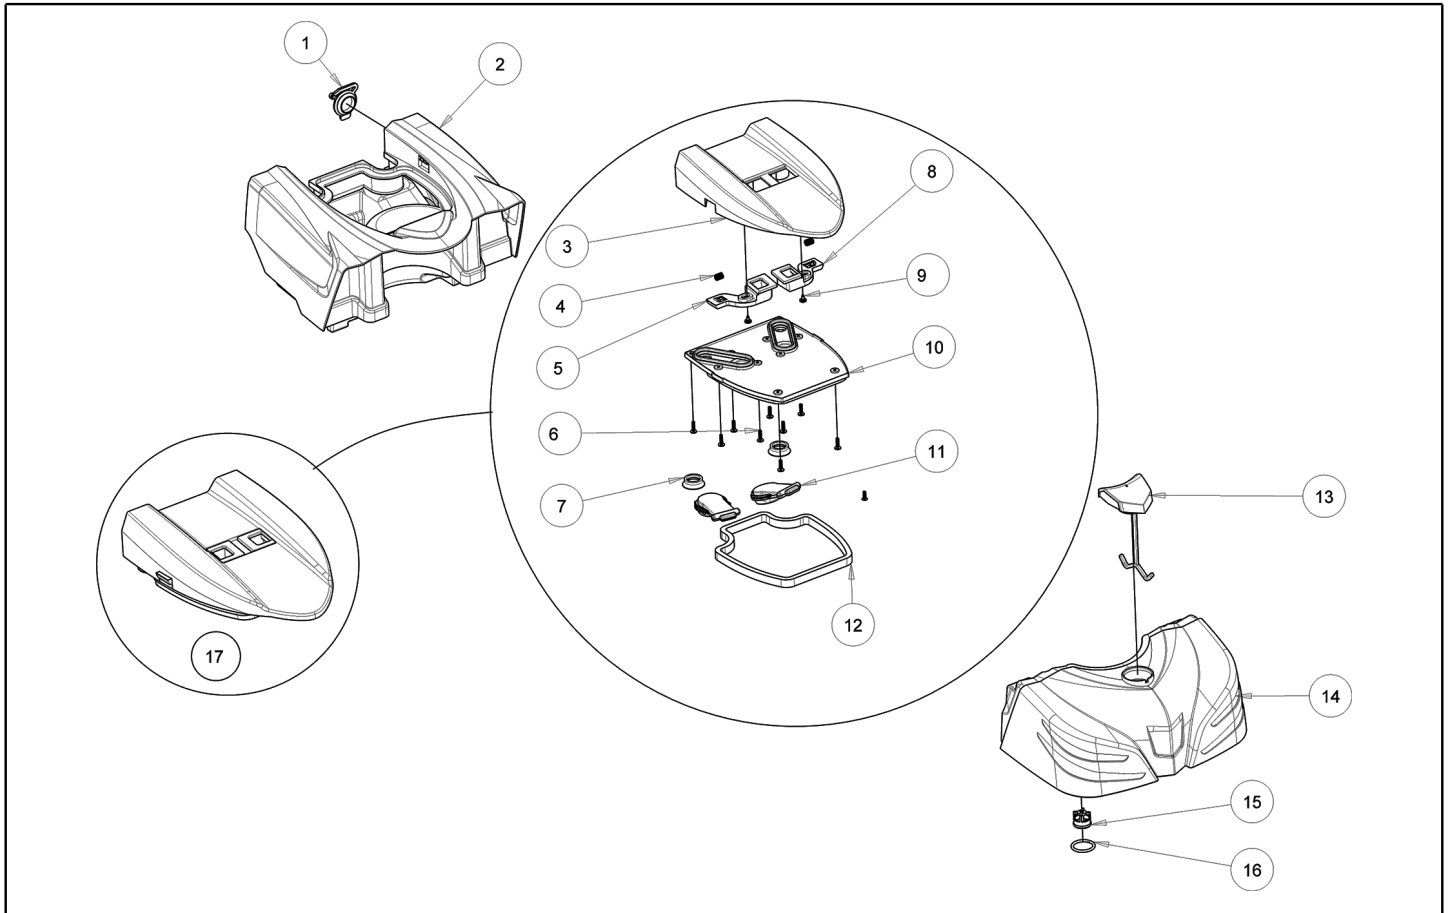

Ref. K	Part N.	Part N. 2	Description	Quantity	Validity		Price
					From	To	
0001	MPVR12282	MPVR12282	CAP CS5	1,00			--
0002	MPVR12805		TANK RED RECOVERY CT5	1,00			--
0003	MPVR12859		COVER RECOVERY TANK CT5	1,00			--
0004	MLML00511	MLML00511	SPRING CS5 COVER	2,00			--
0005	MPVR12238	MPVR12238	LEVER LEFT	1,00			--
0006	VTVT01071	897669	SCREW STS KN1031-Neu 4x16 - H2	10,00			--
0007	MPVR12539	MPVR12539	GASKET COVER EPDM CS5	2,00			--
0008	MPVR12237	MPVR12237	LEVER RIGHT	1,00			--
0009	VTVT01694	897574	SCREW SELF TAPPING 4.8X9.5 SUS	2,00			--
0010	MPVR12679		BASE COVER RECOVERY TANK CS5	1,00			--
0011	MPVR12277	MPVR12277	FLOATER CS5	2,00			--
0012	GUGO00622	GUGO00622	GASKET CS5	1,00			--
0013	MPVR12246	MPVR12246	CAP SOLUTION TANK CS5	1,00			--
0014	MPVR12802		TANK SOLUTION CT5	1,00			--
0015	MPVR12350	MPVR12350	VALVE D25	1,00			--
0016	GUGO00618	GUGO00618	O-RING NBR70 4106 EPDM70	1,00			--
0017	KTRI06186		KIT RECOVERY TANK COVER	1,00			--