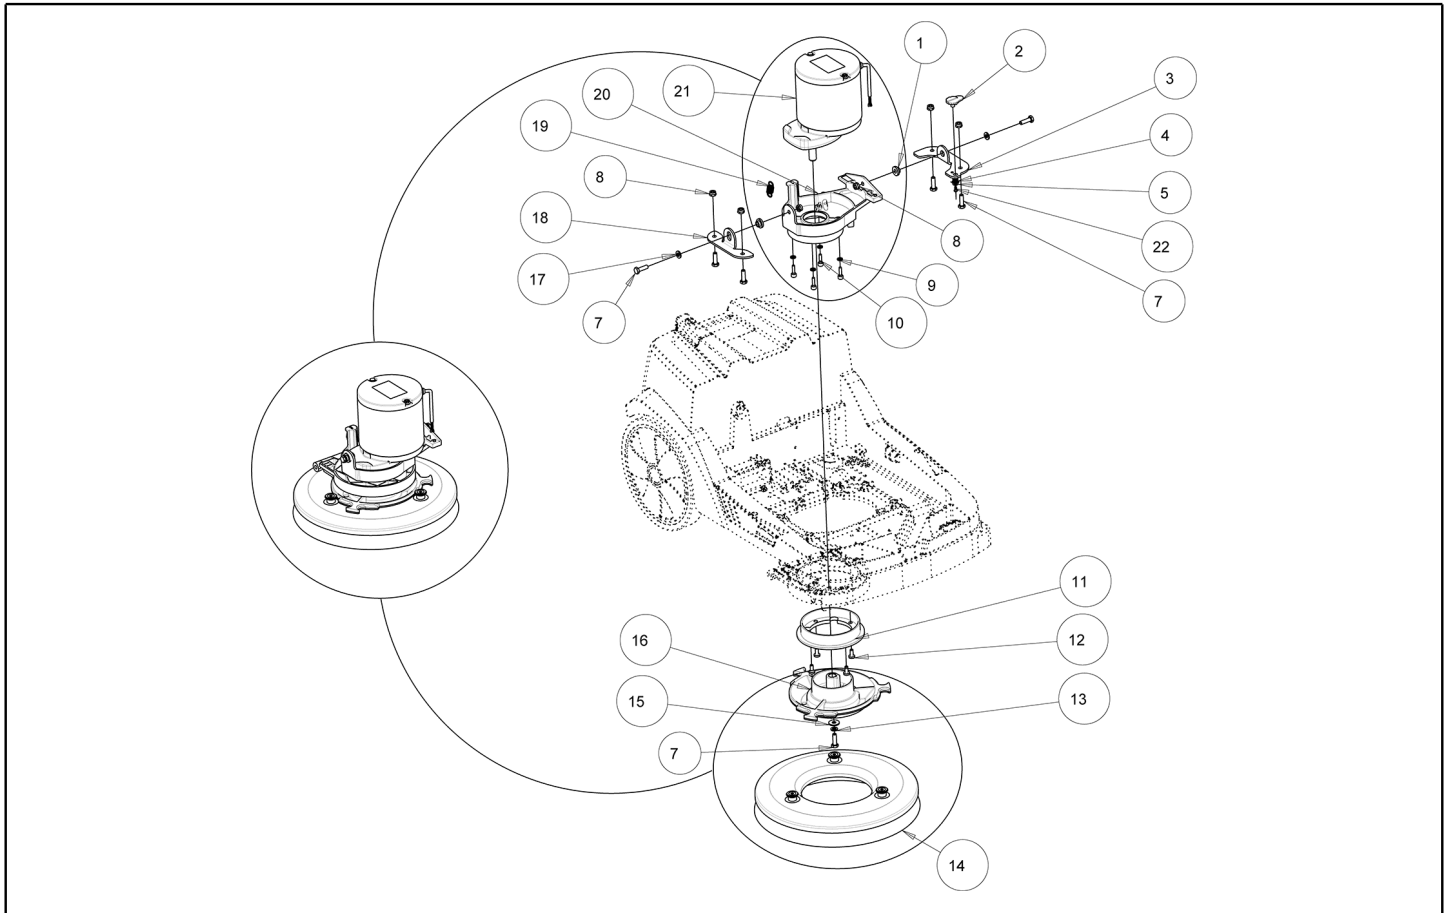

Ref. K	Part N.	Part N. 2	Description	Quantity	Validity		Price
					From	To	
0001	LAFN11378		SPACER	2,00			--
0002	MPVR12485	MPVR12485	SMALL KNOB CS5	1,00			--
0003	LAFN11373		BRACKET	1,00			--
0004	MLML00524	MLML00524	SPRING LEVER TRACTION CS5	1,00			--
0005	VTRS00515	897156	WASHER D. 4 INX	1,00			--
0007	VTVT13939	897287	SCREW TE 6X20 UNI5739 INX	7,00			--
0008	VTDD01700	897105	NUT M6 INOX+ZIN.	6,00			--
0009	VTRS15908	897644	WASHER D. 5 INX GRW UNI 1751	4,00			--
0010	VTVT17720		SCREW TCEI M 5X16 INOX	4,00			--
0011	MPVR12229	MPVR12229	FLANGE SQUEEGEE CS5	1,00			--
0012	VTVT13795	VTVT13795	SCREW TCB-TC 5X12 SW.FORM	4,00			--
0013	VTRS15144	897129	WASHER D. 6 INX GRW UNI 1751	1,00			--
0014	SPPV02438	SPPV02438	BRUSH, SCB, DISK, 28CM PYP, MED	1,00			--
0015	VTRS13945	897112	WASHER D. 6X18 INX UNI 6593	1,00			--
0016	MFVR00305	MFVR00305	DRIVE DISK CS5	1,00			--
0017	VTRS00245	897106	WASHER D.6 UNI 6592 INOX	2,00			--
0018	LAFN11374		BRACKET	1,00			--
0019	MLML00504		SPRING MOTOR BRUSH	1,00			--
0020	MFVR00304	MFVR00304	SUPPORT CS5	1,00			--
0021	MOCC00477	MOCC00477	MOTOR 100W	1,00			--
0022	VTVT01494		SCREW TC+ M.3,5-10	1,00			--