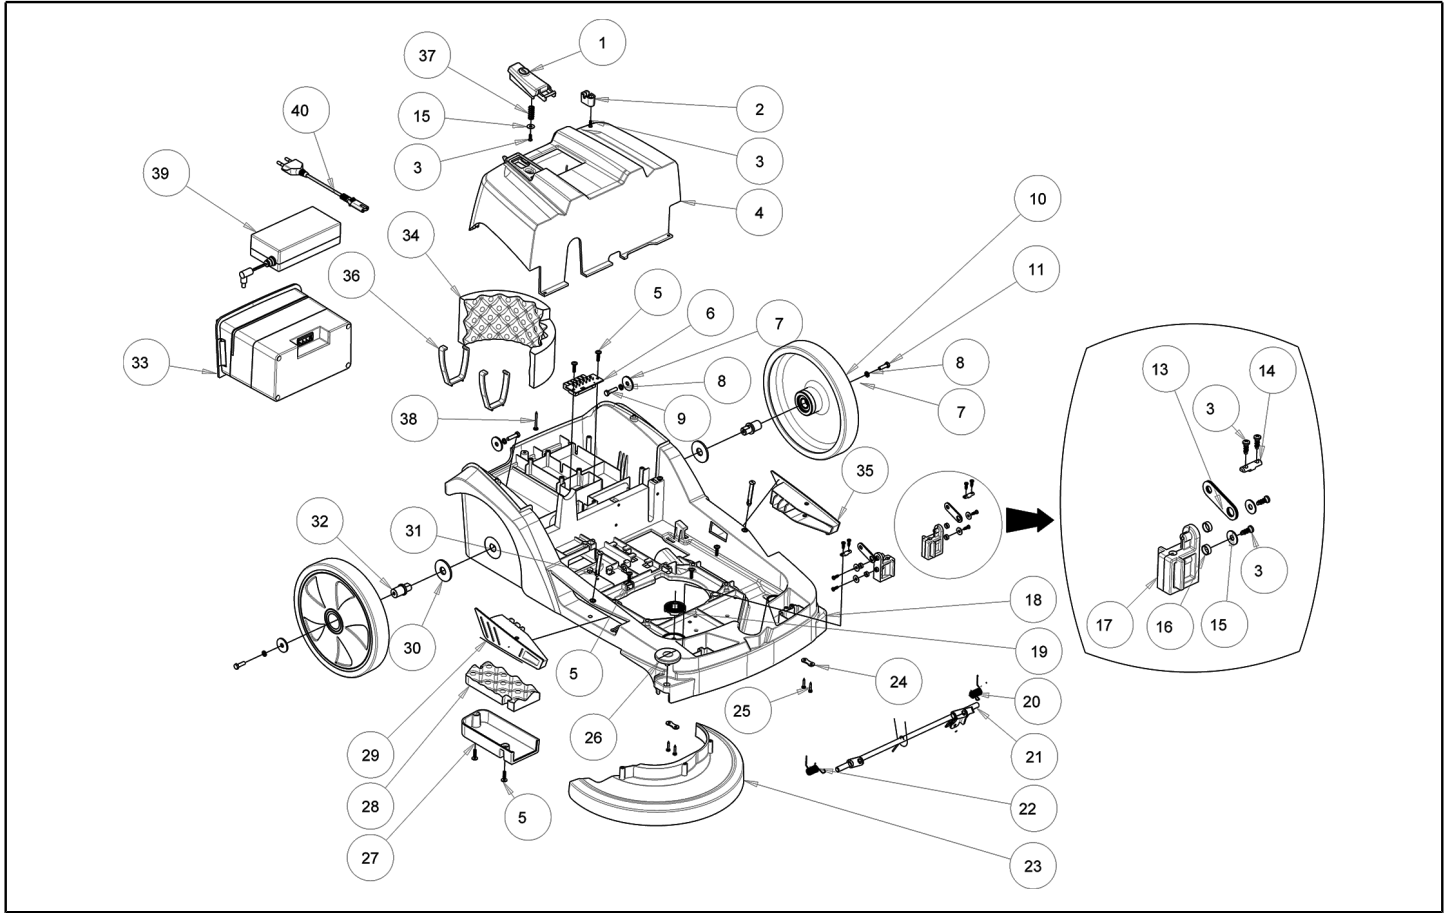

Ref. K	Part N.	Part N. 2	Description	Quantity	Validity		Price
					From	To	
0001	MPVR12254	MPVR12254	SWITCH ON-OFF CS5	1,00			--
0002	MPVR12288		CONNECT.BRACKET CS5BUTTON ON-OFF	1,00			--
0003	VTVT00820		SCREW TC+ M.3.5-10	10,00			--
0004	MPVR12664		CRANKCASE REAR CS5	1,00			--
0005	VTVT01071	897669	SCREW STS KN1031-Neu 4x16 - H2	9,00			--
0006	MECB02081		WIRING CS5 36VDC	1,00			--
0007	VTVR00636		WASHER 5x20 UNI6593 INOX	4,00			--
0008	VTRS15908	897644	WASHER D. 5 INX GRW UNI 1751	4,00			--
0009	VTVT07726	897170	SCREW TE 5X20	2,00			--
0010	RTRT00708	RTRT00708	WHEEL D.200 CS5	2,00			--
0011	VTVT07725	897145	SCREW TE 5X16 UNI5739 INX	2,00			--
0013	LAFN11375		ARM	2,00			--
0014	ALTR00107		SHAFT	2,00			--
0015	VTRS00017		WASHER STEEL INOX 4X12	5,00			--
0016	LAFN11383		SPACER	4,00			--
0017	MPVR12274	MPVR12274	SUPPORT REAR SQUEEGEE CS5	2,00			--
0018	MPVR12668		FRAME CS5	1,00			--
0019	MPVR12348	MPVR12348	FILTER CS5 SOLUTION TANK	1,00			--
0020	MLML00508		SPRING RH FLOOR WIPER	1,00			--
0021	LAFN11376		LEVER	1,00			--
0022	MLML00509		SPRING LH FLOOR WIPER	1,00			--
0023	MPVR12228	MPVR12228	CRANKCASE BRUSH CS5	1,00			--
0024	LAFN11377		PLATE	2,00			--
0025	VTVT01210		SCREW TCB 3,5X16	4,00			--
0026	MPVR12311		WHEEL FRONT SQUEEGEE	1,00			--
0027	MPVR12452	MPVR12452	COVER CS5	1,00			--
0028	ITSO00107		INSULATOR CS5	1,00			--
0029	MPVR12222	MPVR12222	LEVER RIGHT	1,00			--
0030	VTRS00612		WASHER D.12 X 36 INOX	2,00			--
0031	MPVR12224		PIN CS5	2,00			--
0032	ALTR00108		SHAFT	2,00			--
0033	BAAC00196		BATTERY CT5	1,00			--
0034	ITSO00108		INSULATOR CS5	1,00			--
0035	MPVR12223	MPVR12223	LEVER LEFT	1,00			--
0036	MPVR12453		SPRING CS5	2,00			--
0037	MLML00512		SPRING CS5 ON-OFF	1,00			--
0038	VTVT01489		SCREW TCB-TC 3.5X32	1,00			--
0039	BACA00263	BACA00263	CHARGER, 36VDC,	1,00			--
0040	MECB02134	MECB02134	CORD, POWER, CHRGR [CS5 BRZ]	1,00			--