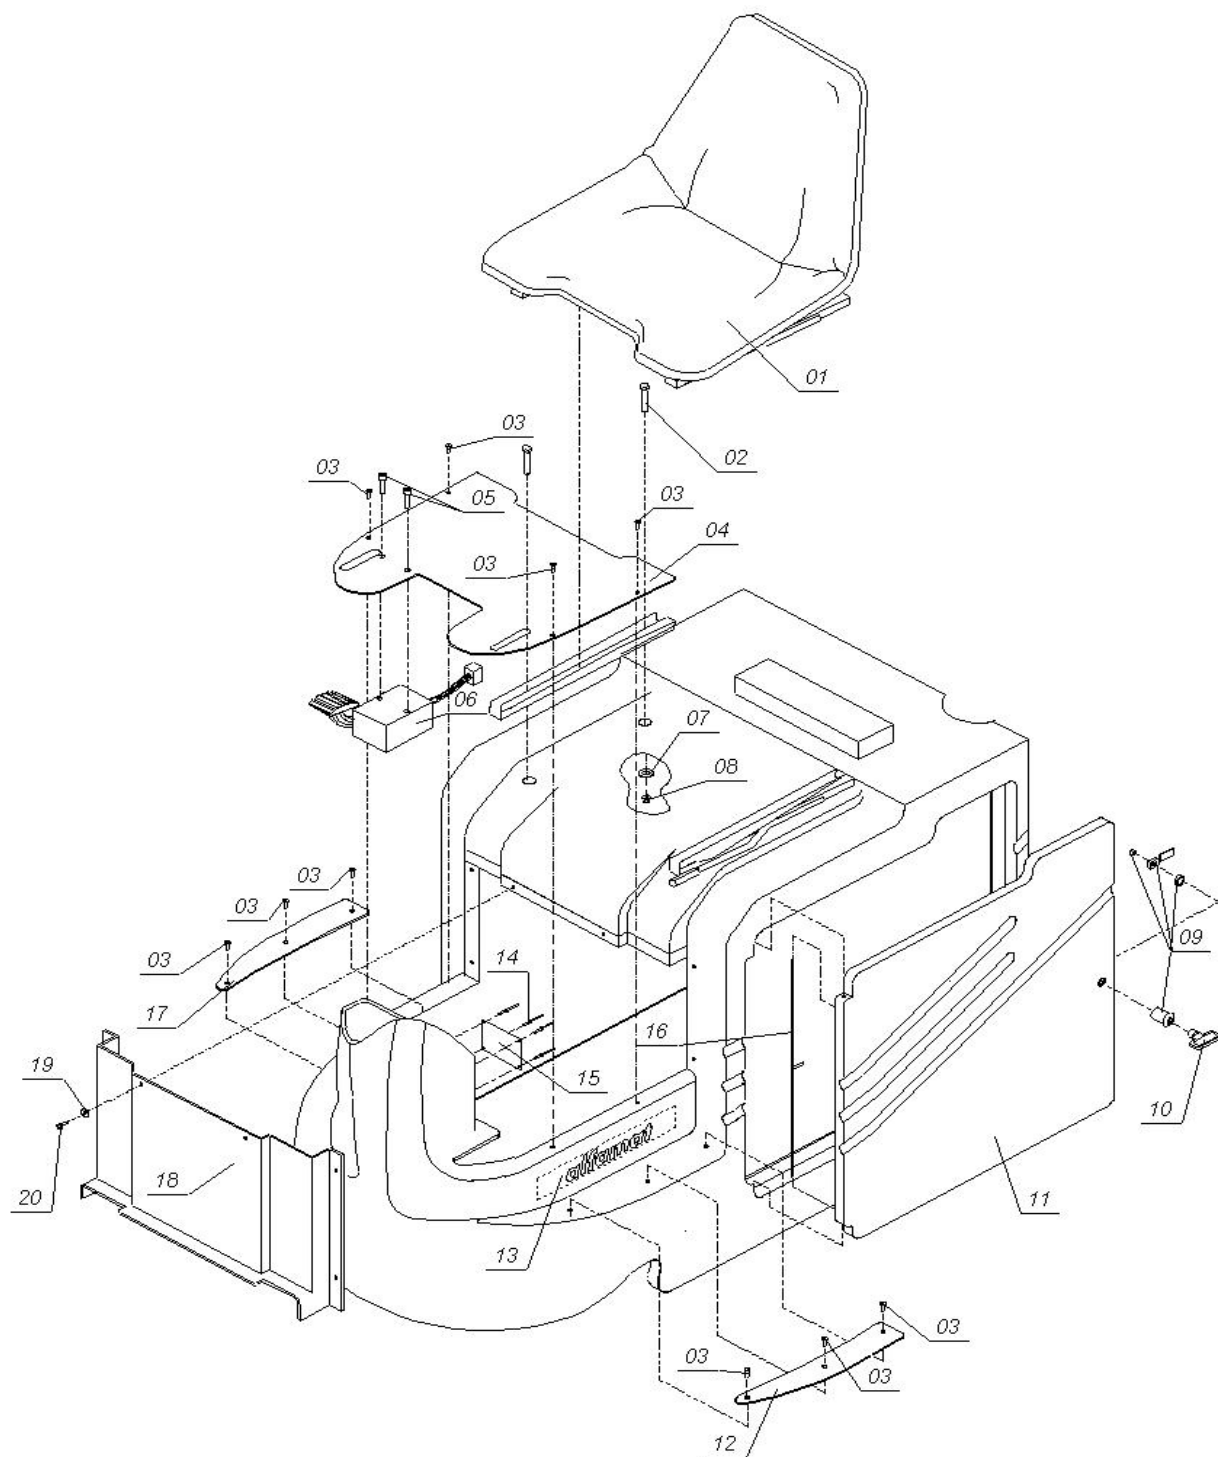

PAINEL BRAVA

PAINEL BRAVA

Pos	Código	Descrição	Quant
01	BV19100	BANCO BRAVA	1
02	MT40005	PARAF CS M8X50	4
03	BV44010	PARAF CE M5X25 INOX	10
04	BV19094	ASSOALHO CENTRAL BRAVA	1
05	TS1132-31N	PARAF. CCSI M8x16	2
06	BV22020	PEDAL ACELERADOR BRAVA	1
07	MT60003	ARR.LISA FE 8.2 X 20.0 X 2.2	6
08	MT50005	PORCA SEXT M8 AUTO TRAVANTE	4
09	BV19099	FECHO PORTA BRAVA	1
10	BV19098	CHAVE PORTA BRAVA	1
11	BV19004V	PORTA COMPART BAT BR USINAD VD	1
12	BV19095	ASSOALHO DEGRAU ESQ BRAVA	1
13	TN1062217N	ADESIVO LAT PAINEL BRAVA	2
14	RB5110	REBITE POP 1/8X5/8"	4
15	BV22006	DISTICO ALUM (PLACA DE IDENTIF)	1
16	BV19015	DOBRADICA PORTA BRAVA	1
17	BV19096	ASSOALHO DEGRAU DIR BRAVA	1
18	BV22002V	TAMPA PLACA ELET BRAVA VD	1
19	AR4080	ARR.LISA FE 5.2 X 15.3 X 1.2	6
20	MT42006	PARAF CC M5X20 INOX	6