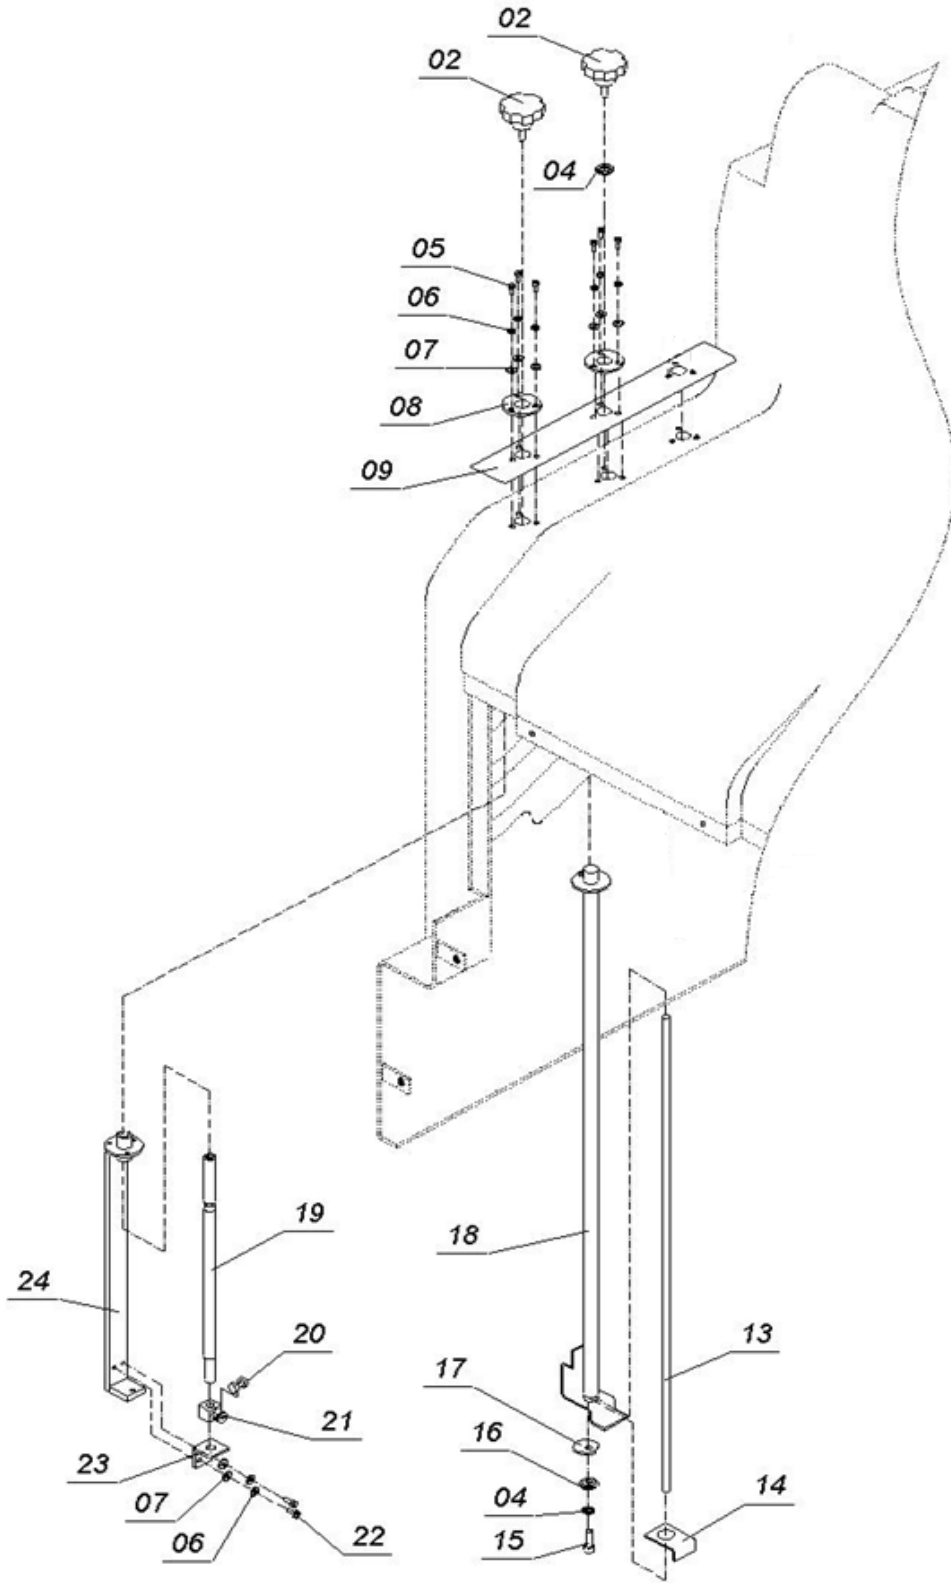

REGULAGENS

Pos	Código	Descrição	Quant
02	TSTAK2209	MANIPULO MACHO M6X20	2
04	AR6062	ARR.PRESSAO 1/4 X 7/16	2
05	PC1417	PARAF CC M4X16	6
06	AR6040	ARR.PRESSAO 4.5 X 7.0 X 1.0	8
07	AR4024	ARR.LISA FE 4.2 X 10.0 X 0.6	8
08	BV17130	ARR.FIX EXTERNA REGULAGENS	2
09	TN1062217N	ADESIVO LATERAL PAINEL BRAVA	1
13	BV17120	EIXO REG. AGUA BRAVA	1
14	TS17500-01N	ALCA REG AGUA	1
15	MT44001	PARAF CCSI M6X20	1
16	TS17500-03N	ARR. TORNEADA	1
17	TS17500-02N	ANEL EXCENTRICO	1
18	BV17110	SUPORTE REG. AGUA BRAVA	1
19	BV21140	FUSO REGULAGEM	1
20	BV28107	PARAF FIXACAO CABO ACO	1
21	BV21130	GUIA REG PESO	1
22	PC1416	PARAF CC M4X12	2
23	BV21120	TOP P/FUSO REG PRESSAO BRAVA	1
24	BV21110	SUPORTE REG. PRESSAO BRAVA	1