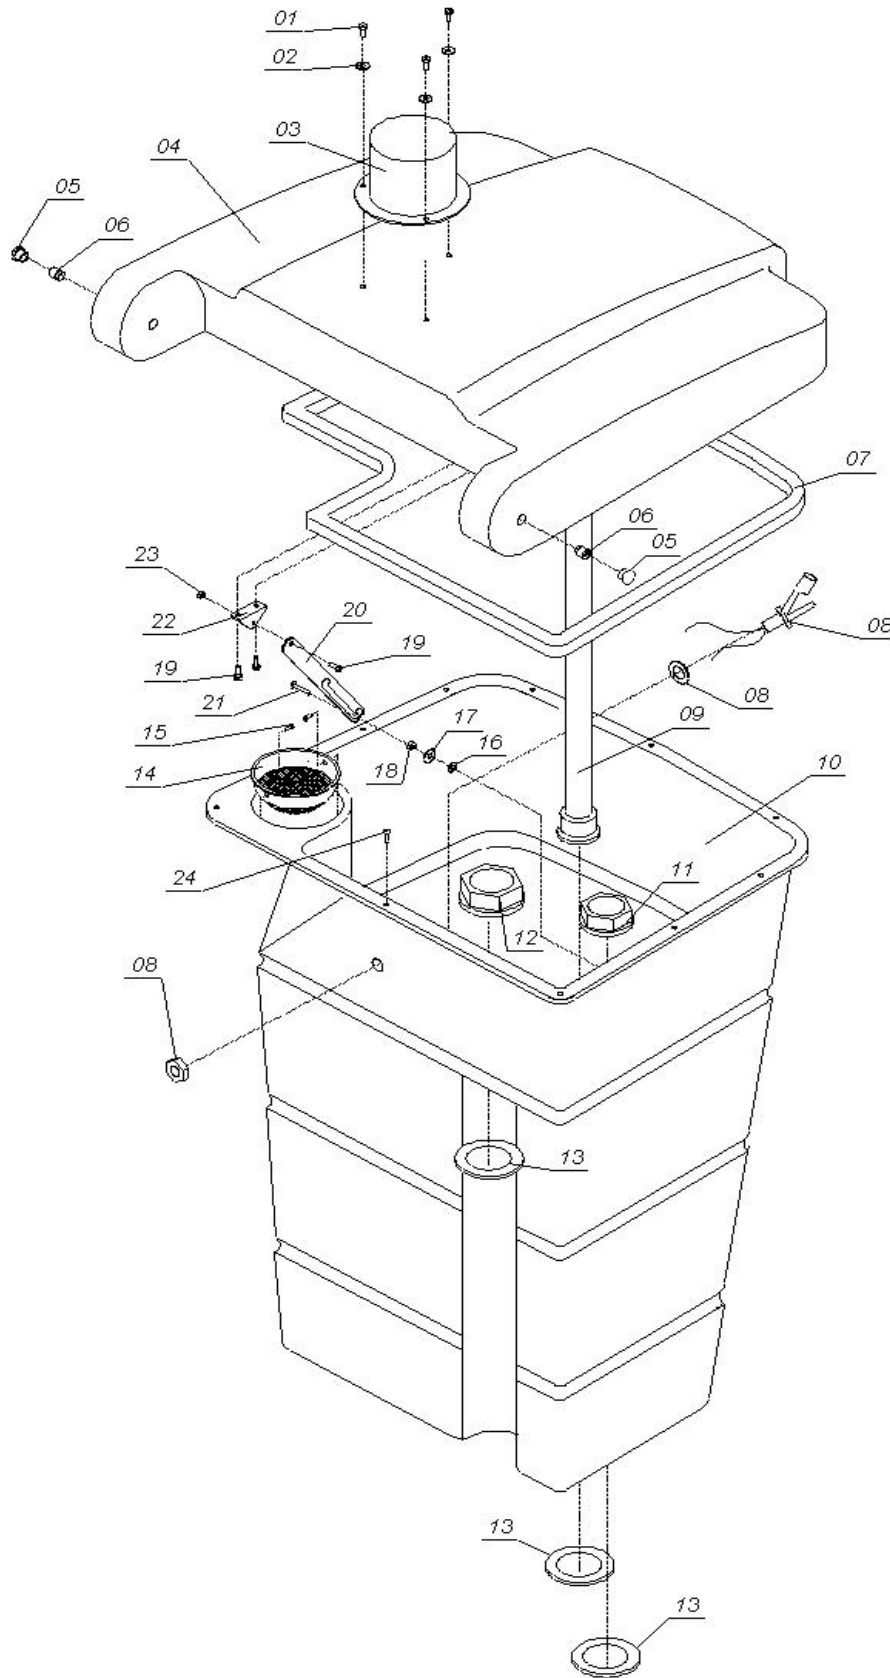

TANQUE RECOLHIM BRAVA

A partir do número de série 40001 até 41249.

TANQUE RECOLHIM BRAVA

Pos	Código	Descrição	Quant
01	MT42006	PARAF CC M5X20 INOX	3
02	MT60009	ARR.LISA 5.4 X 16.0 X 1.0 INOX	3
03	BV22041	SINALIZADOR STROBO	1
04	BV20003P	TAMPA TANQUE REC BR USINADO PLA	1
05	BV20014	TAMPA ACABAMENTO TPA BRAVA	2
06	BV20009	PINO DOBRADICA TAMPA TANQUE	2
07	BV20004N	GUARNICAO TAMPA TQ REC PLASTICA	1
08	MT20505	SENSOR DE NIVEL (BOIA)	1
09	BV18020V	TUBO DE VACUO BRAVA 40MM PLAST	1
10	BV20001P	TANQUE RECOLHIM BR USINADO PLAS	1
11	BV20006	PORCA DE PVC 1.1/4"	3
12	BV18016	PORCA DE PVC BRAVA 2"	2
13	FX22040	DISCO VEDACAO FLANGE MTB FOX	3
14	MT19602	FILTRO TQ B70 / BRAVA PLAST	1
15	APN10003	PARAF AAPH 4X20 CC PRETO	2
16	AR1025	ARR.BORR. 5.0 X 10.2 X 2.0	1
17	AR4053	ARR.LISA 6.4 X 12.0 X 1.6 INOX	1
18	MT50008	PORCA SEXT M6 INOX	1
19	MOP9500300N	PARAF CCPH M5X12 INOX	3
20	BV20011N	CHAPA TRAVA TAMPA TQ BR PLAST	1
21	MT41002	PARAF CE M6X25 INOX	1
22	BV20012N	FIXACAO DA TRAVA TAMPA BR PLAST	1
23	MT50011	PORCA SEXT M5 INOX	1
24	BV44020	PARAF CE M5X20 INOX	9