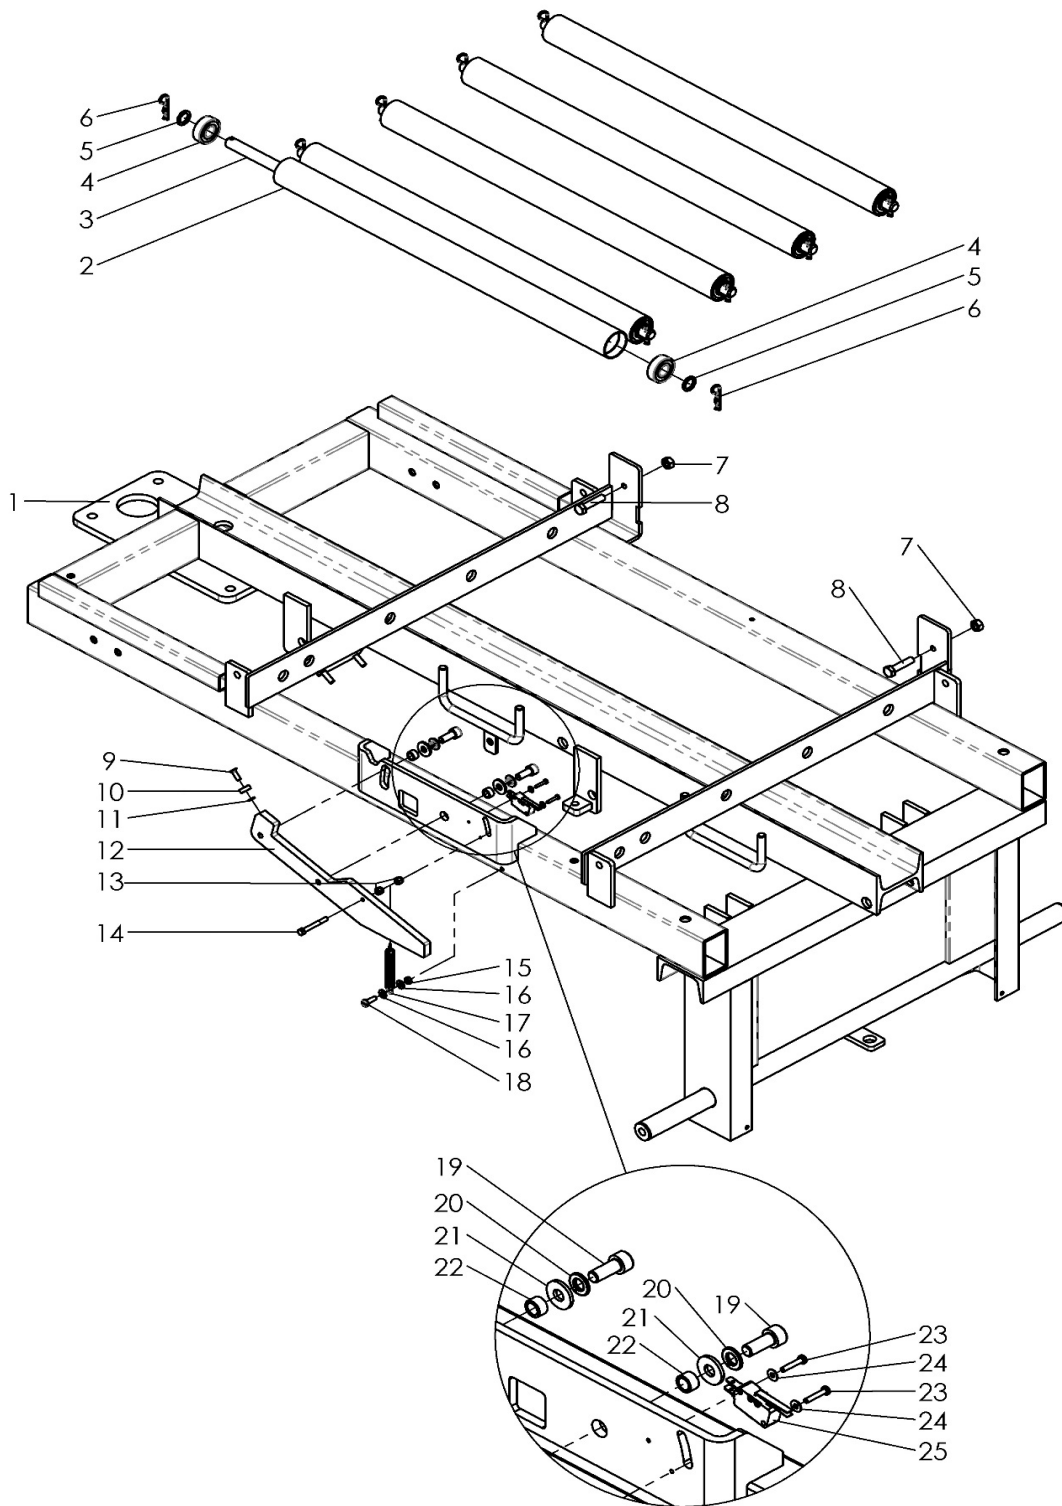

CHASSI

A partir do número de série 41600

CHASSI

Pos	Código	Descrição	Quant
1	BV16201	CHASSI BRAVA V3	1
2	BV28230	ROLETE BRAVA V2	5
3	BV28220	EIXO P/ ROLETE BRAVA V2	5
4	BV28231	ROLAMENTO 6202	10
5	AR4141	ARRUELA LISA FE 14,3 x 20,0 x 1,9	10
6	BV28325	PRESILHA TRAVA EIXO BATERIA V3	10
7	MT50003	PORCA SEXT M8	2
8	TS1004-211N	PARAF CS M8X25	2
9	MT41004	PARAF CE M5X15	1
10	BV28322	ROLAMENTO 686ZZ	1
11	AR6050	ARR.PRESSAO 5.5 X 8.5 X 1.3	1
12	BV28318	CHAPA TRAVA BATERIA V3	1
13	HK05332N	PORCA SEXT M5 AUTO TRAVANTE	2
14	PC1540	PARAF CS M5X40	1
15	MT50011	PORCA SEXT M5 INOX	1
16	AR4040	ARR.LISA FE 5.5 X 11.5 X 0.9	2
17	ML1900	MOLA PORTEIRA BALLERUP/MOCHILA	1
18	MT42001	PARAF CC M5X16 INOX	1
19	MT44011	PARAF CCSI M8X20	2
20	AR6647	ARR.PRESSAO 5/16 X 5/8	2
21	MT60003	ARR.LISA FE 8.2 X 20.0 X 2.2	2
22	TW13150	BUCHA ROLDANA CABO FREIO A140	2
23	MT42007	PARAF CC M3X16	2
24	AR4030	ARR.LISA FE 3.2 X 8.1 X 0.5	2
25	MT16625N	MICRO SWITCH EXCENT B70 NOVO	1