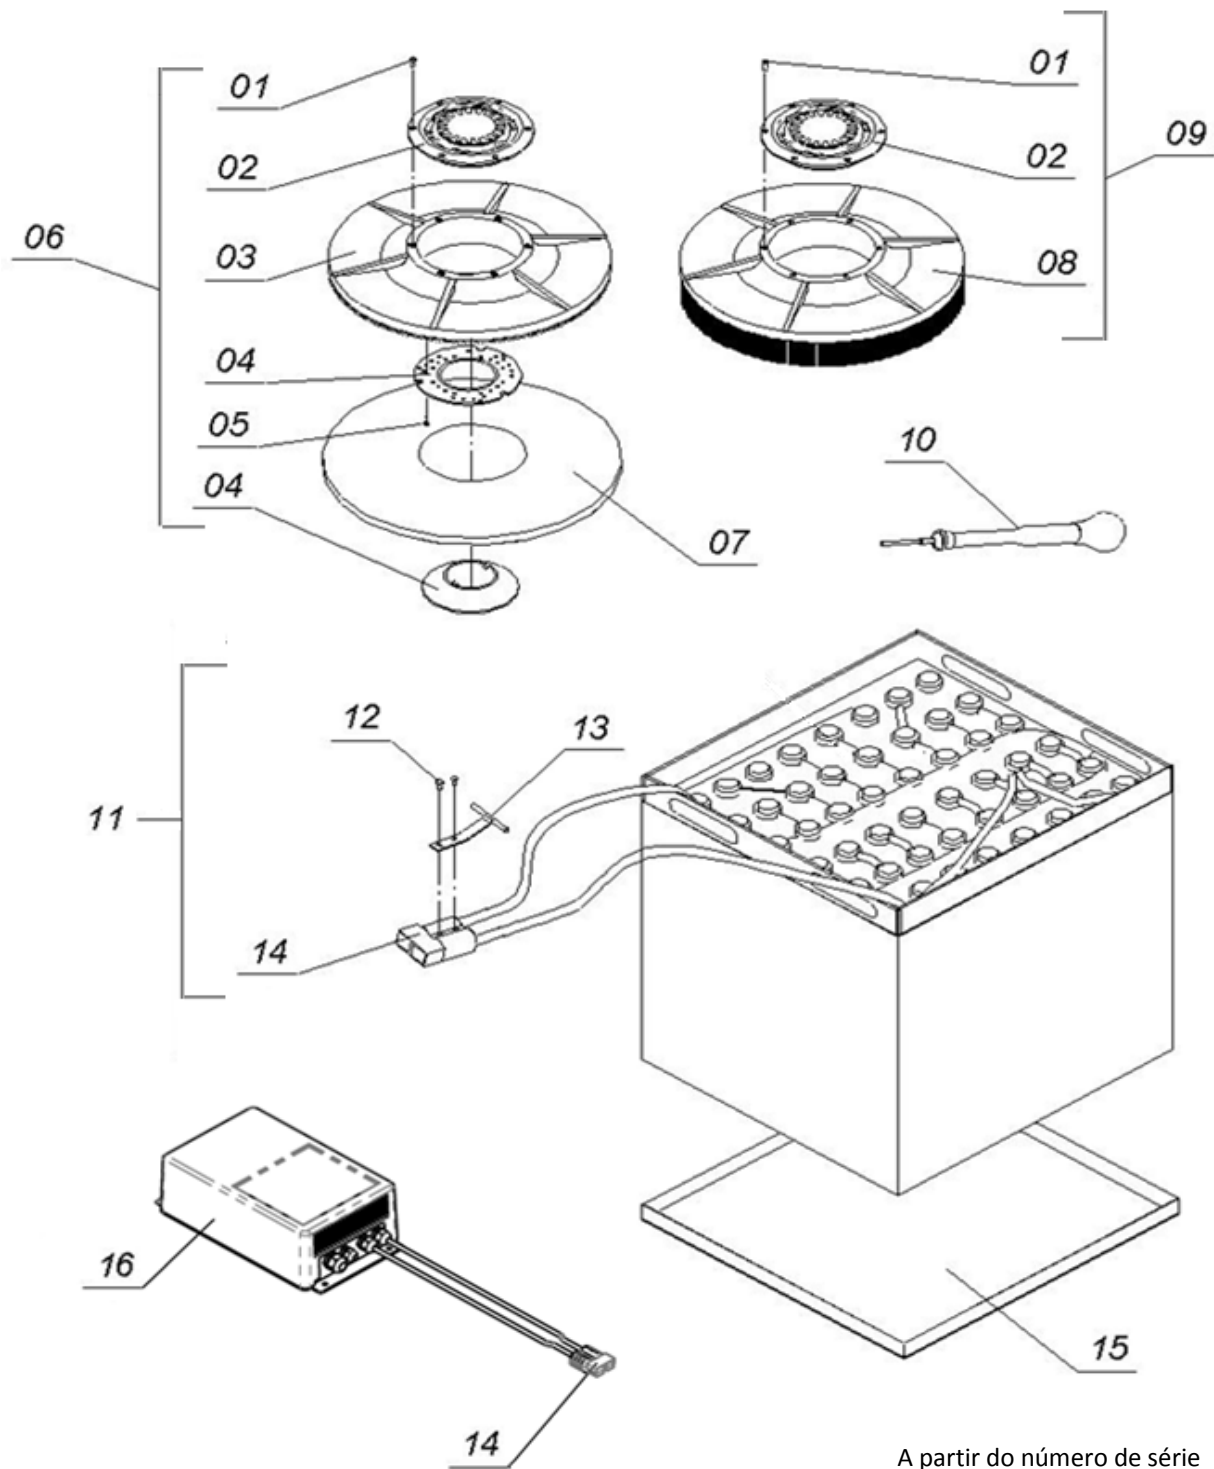

ACESSÓRIOS

A partir do número de série
40001 até 41599.

ACESSÓRIOS

Pos	Código	Descrição	Quant
01	PC1525	PARAF AACE 4,8X25	12
02	BV12010	ACOPLAMENTO ARRASTADOR TREC	2
03	BV12405	SUORTE P/DISCO 44CM S/GARRA P	2
04	BV12110	TRAVA CENT SUP. INSTALOCK TREC	2
05	APN10007	PARAF AAPH 4X10 PRETO	6
06	BV12400	SUORTE P/DISCO 44CM COMP PLAS	2
07	MT12615	DISCO 440MM REMOVEDOR (PRETO)	2
	MT12616	DISCO 440MM LIMPADOR (VERDE)	2
	MT12617	DISCO 440MM POLIDOR (BEGE)	2
	MT12619	DISCO 440MM POLIDOR (VERMELHO)	2
08	BV12305	ESC DE NYLON S/GARRA 44CMPLAST	2
09	BV12300	CONJ ESC DE NYLON 44CM PLAST	2
10	BV28003	DENSIMETRO 1.100/1.300	1
11	BV28002C	CONJ BAT MOURA 36V 258AH 8H	1
12	MT40007	PARAF CS M8X35	2
13	HK1502N	PUXADOR P/CONECTOR BIPOLAR	1
14	HK1501N	CONECTOR BIPOLAR CC78 - MACHO/FÊMEA	2
15	BV28010	BANDEJA BATERIA BRAVA	1
16	TN3630B	CONJ CARREG BAT 36/30 BRAVAAF	1