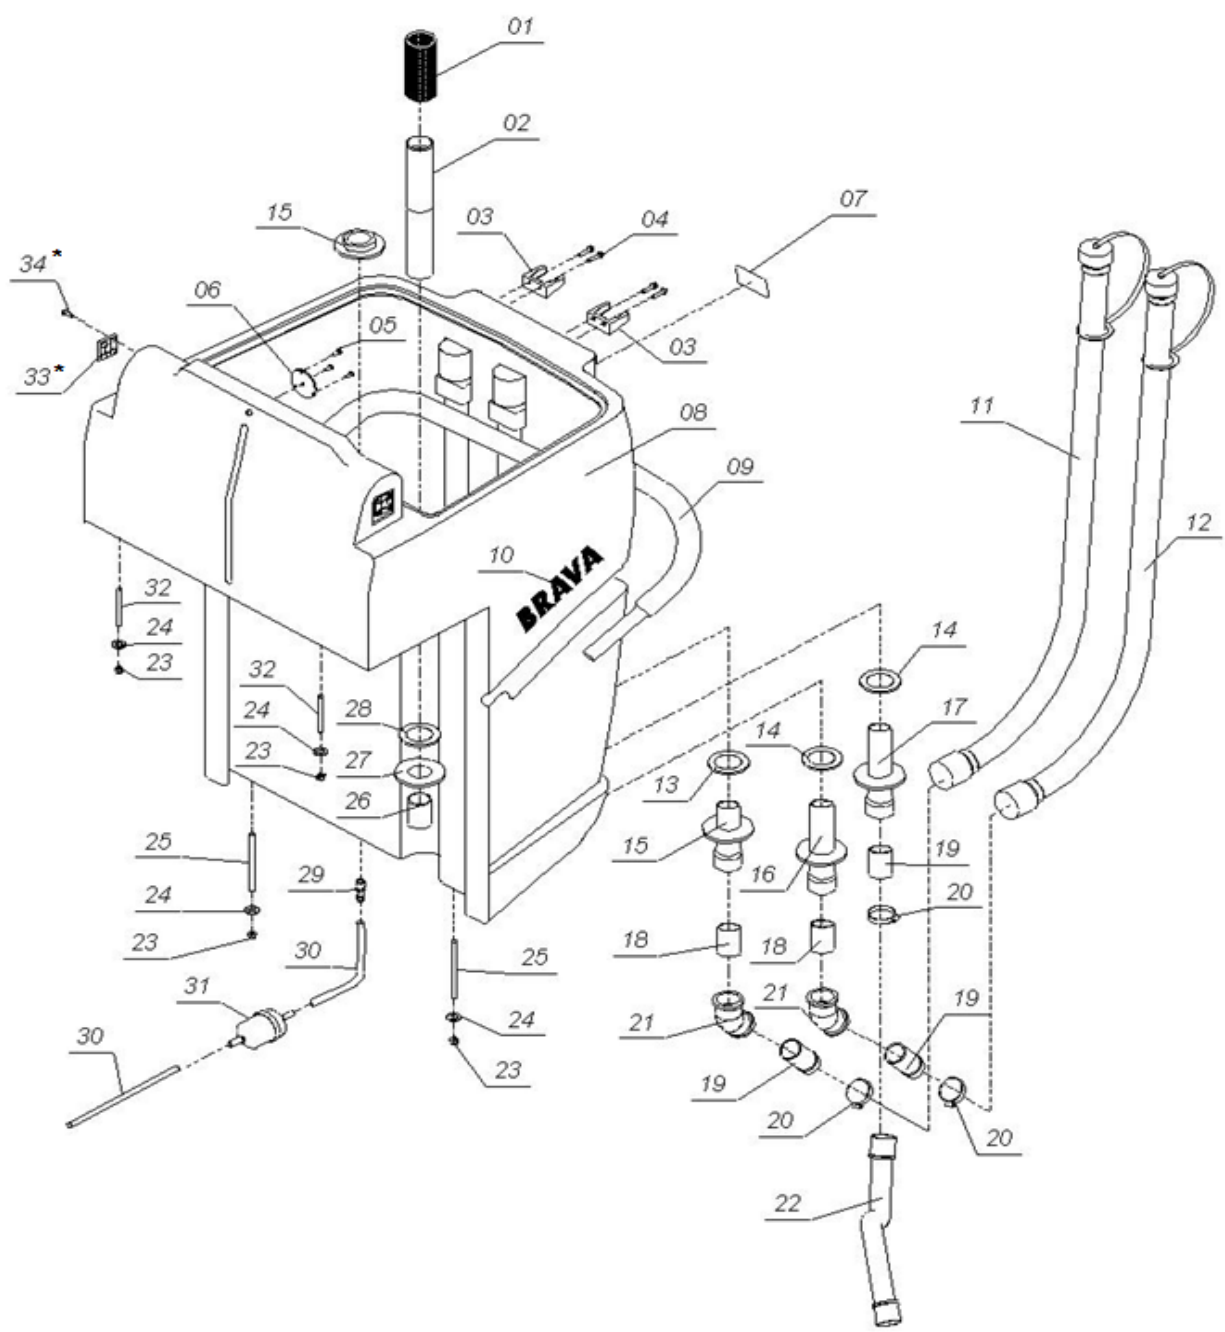

TANQUE SOLUÇÃO

TANQUE SOLUÇÃO

Pos	Código	Descrição	Quant
01	BV18014	FILTRO DE TECIDO BRAVA 50MM	1
02	BV18015	TUBO DE ASPIRACAO BRAVA 50MM	1
03	MT19604	SUORTE PLAST P/MANGUEIRA B70	2
04	MT42006	PARAF CC M5X20 INOX	4
05	APN10003	PARAF AAPH 4X20 CC PRETO	3
06	BV19014V	TAMPA CABO SINALIZ BRAVA VD	1
07	TN1060761N	ADESIVO ALFA 1 EMP TEN PEQ	1
08	BV19001V	TANQUE SOLUCAO BR USINADO VD	1
09	BV19080	MANGUEIRA DE ACABAMENTO BRAVA	1
10	TN1063025N	ADESIVO BRAVA	2
11	BV19081	MANGUEIRA DESCARGA BRAVA	1
12	BV19081	MANGUEIRA DESCARGA BRAVA	1
13	FX22040	DISCO VEDACAO FLANGE MTB FOX	1
14	BV19006	ARR.BORR. 1.1/4"	2
15	BV19007V	DRENO TQ SOLUCAO PLAST BR R30	1
16	BV20007V	CONEXAO MANG RODO PLAST BR R35	1
17	BV20016V	DRENO TQ AGUA SUJA PLAST BR R40	1
18	BV19012	BUCHA COT MANG DESC BRAVA	2
19	OV2032	TUBO ENTRADA DE AR TAMPA SEP.	3
20	TA2101	ABRACADEIRA 44 - 57 MM	3
21	BV19011	COTOVELO MANG DESCARGA BRAVA	2
22	BV19084	MANGUEIRA DO RODO BRAVA	1
23	MT50005	PORCA SEXT M8 AUTO TRAVANTE	4
24	MT60003	ARR.LISA FE 8.2 X 20.0 X 2.2	4
25	BV22062	BARRA ROSQ M8 X 100 INOX	2
26	BV18018	BUCHA MANG LIG BRAVA 50MM	1
27	BV18016	PORCA DE PVC BRAVA 2"	1
28	BV18017	ARR.BORR. 59 X 80 X 3.0	1
29	MT14011	ADAPTADOR DE LATAO 3/8"ROS.1/4	1
30	BV17007	MANGUEIRA DE SILICONE 650MM	2
31	BV19010N	FILTRO TQ SOLUCAO BRAVA NOVO	1
32	BV22063	BARRA ROSQ M8 X 60 INOX	2
*33	BV19008	CHAPA DOBRADICA TAMPA TANQUE	2
*34	MT41002	PARAF CE M6X25 INOX	8
* OS ITENS 33/34 SÃO USADOS ATÉ A MÁQUINA Nº DE SÉRIE 41249.