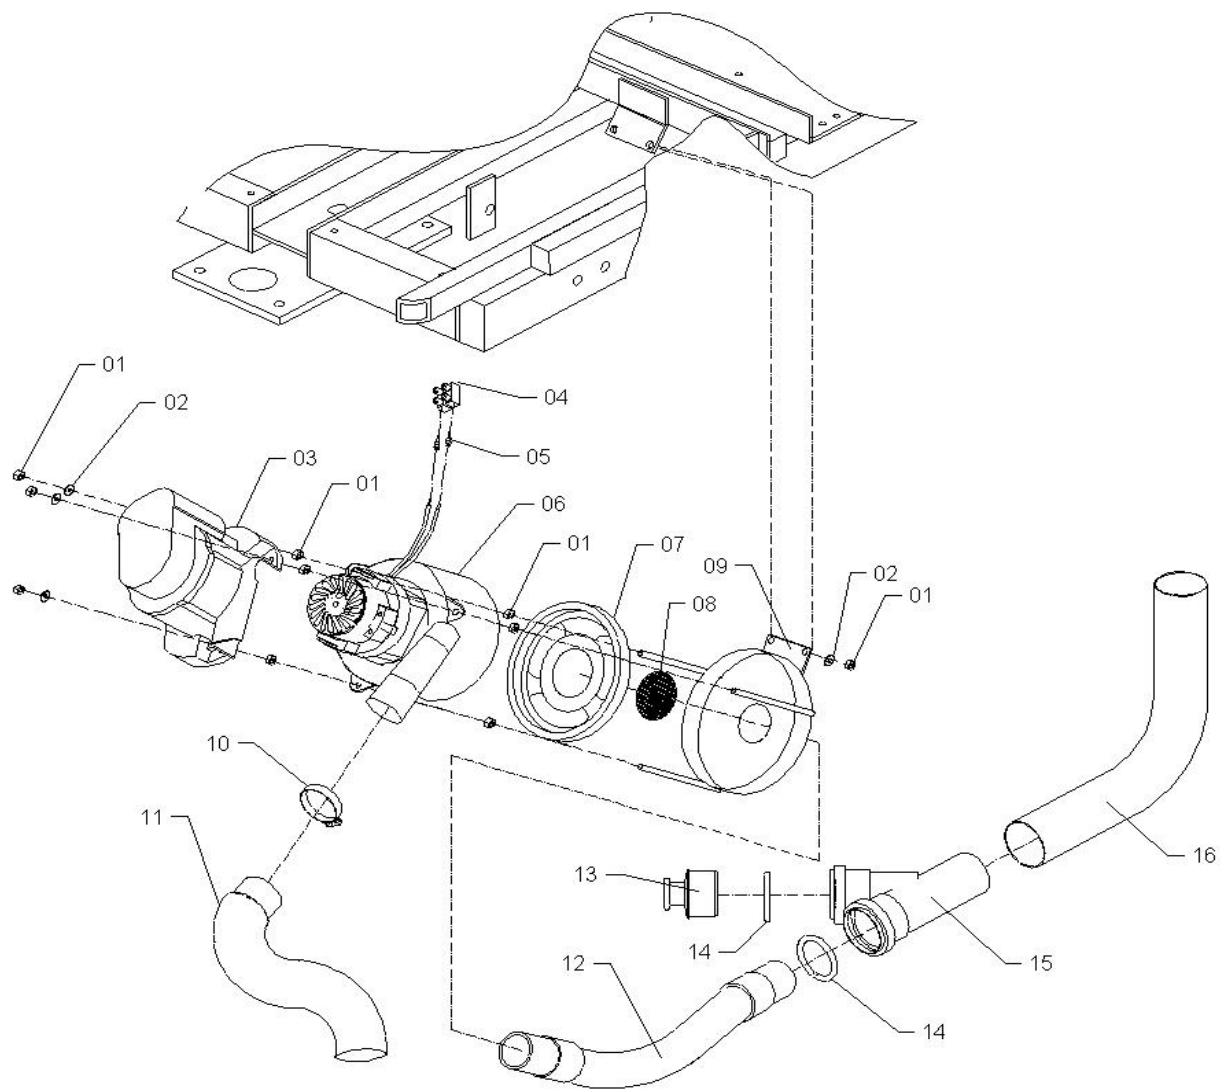

ASPIRACAO BRAVA

ASPIRACAO BRAVA

Pos	Código	Descrição	Quant
01	MT50001	PORCA SEXT M6	9
02	AR4051	ARR.LISA FE 6.3 X 12.1 X 1.2	3
03	MT18004P	CAPA DA TURBINA PLASTICA	1
04	MT14606	CONECTOR SINDAL 2P	1
05	BV90001	TERMINAL ES 2.7-6.0 (165049)	2
06	L11943213	MTB 36V BRAVA/H1000	1
	L833494	KIT PORTA ESC W36 MTB METALICO 2PCS	1
07	ACC500	CALCO DA MOTOBOMBA	1
08	ATP501	TELA PROTECAO DA MTB REDONDA	1
09	BV18002	SUPORTE MOTOBOMBA BRAVA	1
10	TA2101	ABRACADEIRA 44 - 57 MM	1
11	MT18027	ABAFADOR DE RUIDOS ALFAMAT	1
12	BV18012	MANGUEIRA LIGACAO Y X MTB	1
13	BV18013	PLUG PVC ESGOTO 50 MM EG.25	1
14	BV18005	ANEL DE VEDACAO P/JUNCAO 50	2
15	MT18030	CONEXAO "Y" PVC 50X50 BRAVA	1
16	BV18011	MANGUEIRA LIGACAO TUBO X Y 50	1