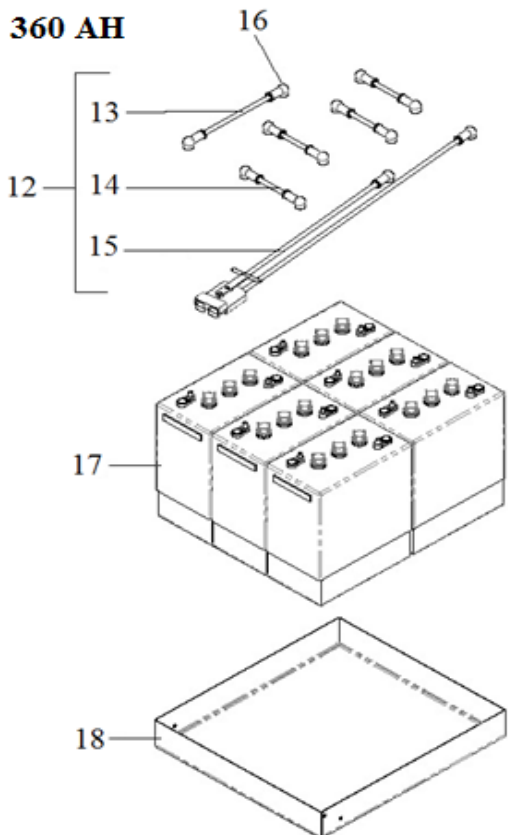

ACESSÓRIOS

A partir do número de série 41600.

258 AH

225 AH

360 AH

305 AH

ACESSÓRIOS

258 AH			
Pos	Código	Descrição	Quant
01	BV28002C	CONJ BAT MOURA 36V 258AH 8H	1
02	MT40007	PARAF CS M8X35	2
03	HK1502N	PUXADOR P/CONECTOR BIPOLAR	1
04	HK1501N	CONECTOR BIPOLAR CC78 - MACHO/FÊMEA	2
05	BV28010C	CONJ BANDEJA CELULAR 258	1
06	BV28321	BANDEJA BATERIA BRAVA V3	1
07	MT50003	PORCA SEXT M8	2
08	AR6647	ARR.PRESSÃO 5/16 X 5/8	2
09	MT60001	ARR.LISA FE 8.5 X 17.2 X 1.5	2
10	BV28323	CHAPA TOP BATERIA V3	2
11	TS1004-211N	PARAF CS M8X25	2
360 AH			
Pos	Código	Descrição	Quant
12	BV28330	CJ CABO BATERIA BRAVA V3	1
13	TN223364	CABO DE BATERIA 18 POL	1
14	TN223355	CABO DE BATERIA 8 POL	4
15	BV28020	CJ CABO BAT. BRAVA C/ CONECTOR	1
16	TN1205540	CAPA TERMINAL BATERIA OPTIMA	12
17	TN222847	BAT TROJAN 6V 360AH J305HGAC	6
18	BV28321	BANDEJA BATERIA BRAVA V3	1
225 AH			
Pos	Código	Descrição	Quant
12	BV28330	CJ CABO BATERIA BRAVA V3	1
13	TN223364	CABO DE BATERIA 18 POL	1
14	TN223355	CABO DE BATERIA 8 POL	4
15	BV28020	CJ CABO BAT. BRAVA C/ CONECTOR	1
16	TN1205540	CAPA TERMINAL BATERIA OPTIMA	12
19	MT28020	BAT TROJAN 6V 225AH T105,GA	6
20	BV28010M2	CONJ BANDEJA MONOB. 225	1
21	BV28321	BANDEJA BATERIA BRAVA V3	1
22	BV28326	TRAVESSA BANDEJA P/BATERIA V3	1
23	TS1004-211N	PARAF CS M8X25	2
24	MT60003	ARR.LISA FE 8.2 X 20.0 X 2.2	2
25	AR6647	ARR.PRESSÃO 5/16 X 5/8	2
26	MT50003	PORCA SEXT M8	2
305 AH			
Pos	Código	Descrição	Quant
12	BV28330	CJ CABO BATERIA BRAVA V3	1
13	TN223364	CABO DE BATERIA 18 POL	1
14	TN223355	CABO DE BATERIA 8 POL	4
15	BV28020	CJ CABO BAT. BRAVA C/ CONECTOR	1
16	TN1205540	CAPA TERMINAL BATERIA OPTIMA	12
18	BV28321	BANDEJA BATERIA BRAVA V3	1
27	MT28042	BAT TROJAN 6V 305AH J305E-AC	6