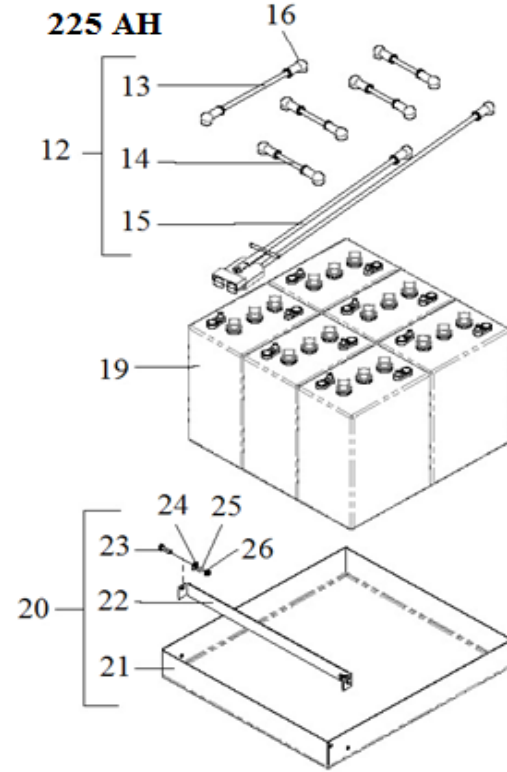

ACESSÓRIOS

A partir do número de série 41600.

258 AH

225 AH

360 AH

305 AH