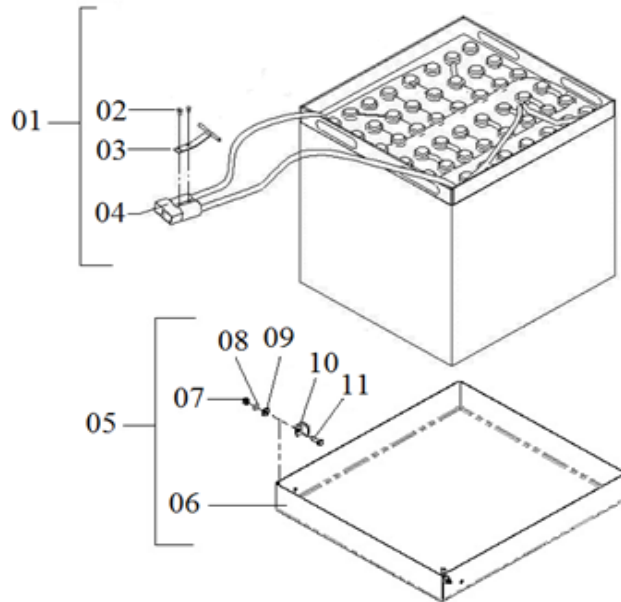

ACESSÓRIOS

A partir do número de série 41600.

258 AH