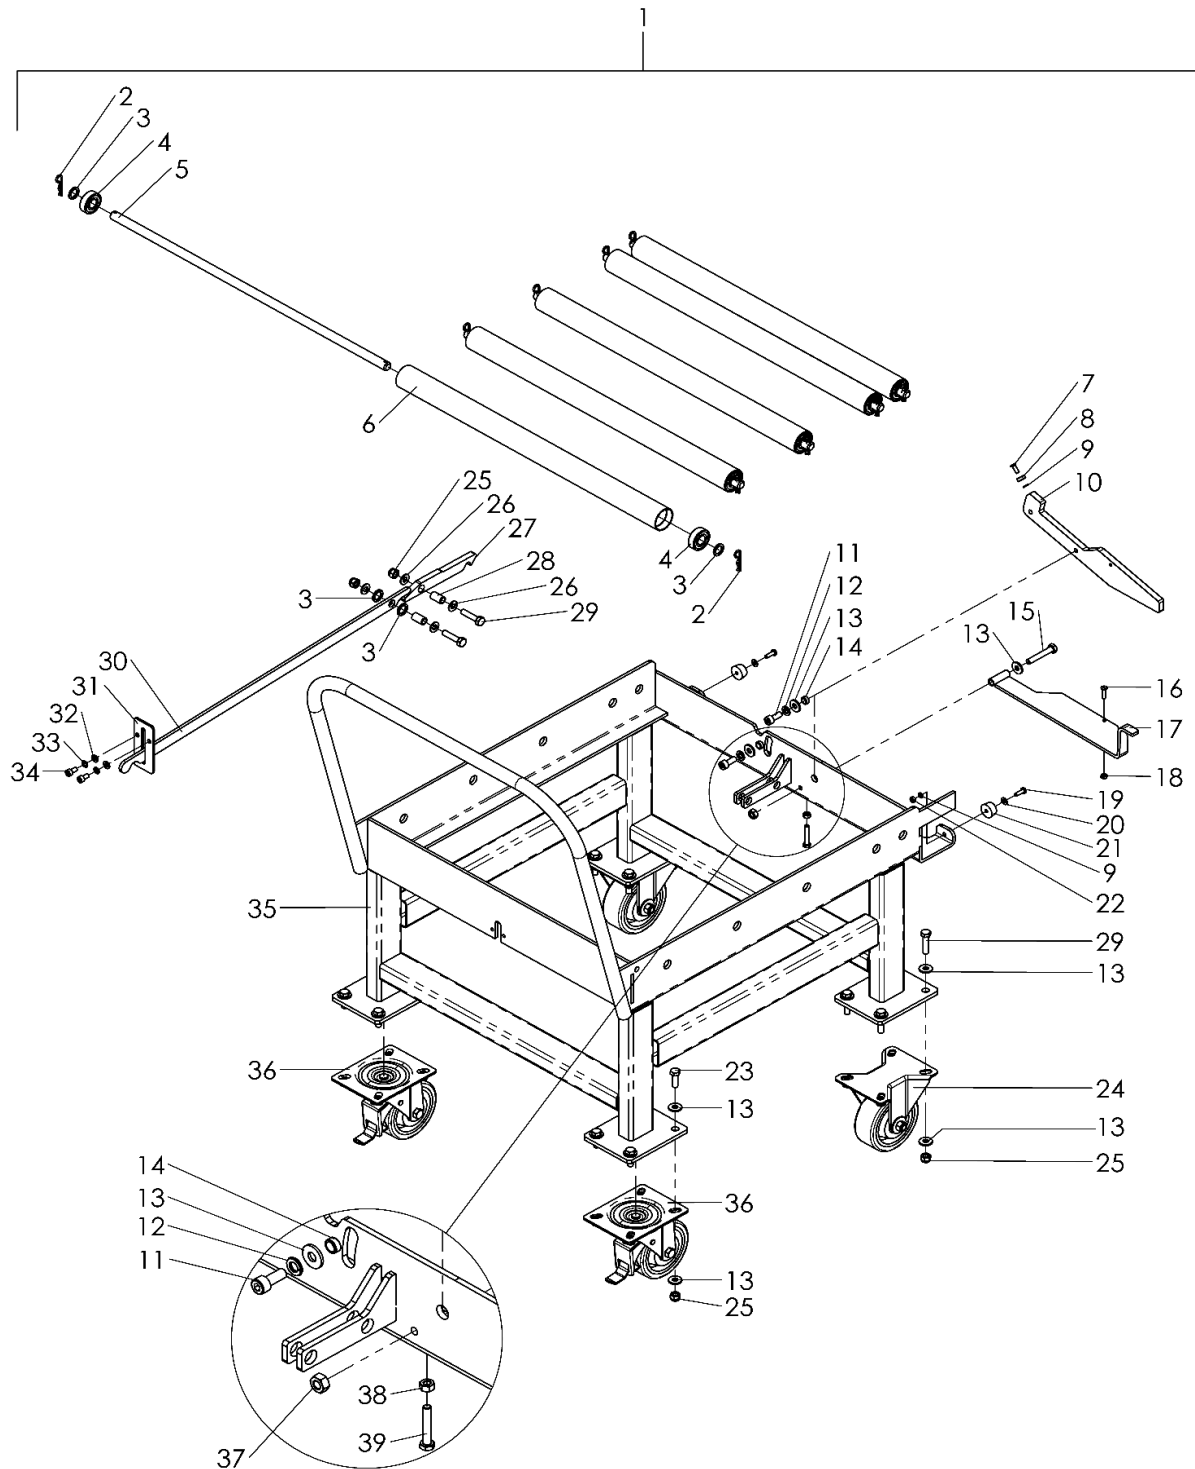

CARRINHO BATERIA V3

A partir do número de série 41600

CARRINHO BATERIA V3

Pos	Código	Descrição	Quant
1	BV28300	CONJ CARRINHO BATERIA BRAVA V3	1
2	BV28325	PRESILHA TRAVA EIXO BATERIA V3	10
3	AR4141	ARRUELA LISA FE 14,3 x 20,0 x 1,9	12
4	BV28231	ROLAMENTO 6202	10
5	BV28220	EIXO P/ ROLETE BRAVA V2	5
6	BV28230	ROLETE BRAVA V2	5
7	MT41004	PARAF CE M5X15	1
8	BV28322	ROLAMENTO 686ZZ	1
9	AR6050	ARR.PRESSAO 5.5 X 8.5 X 1.3	3
10	BV28318	CHAPA TRAVA BATERIA V3	1
11	MT44011	PARAF CCSI M8X20	2
12	AR6647	ARR.PRESSAO 5/16 X 5/8	2
13	MT60003	ARR.LISA FE 8.2 X 20.0 X 2.2	35
14	MT16029	BUCHA ARTIC RODO	2
15	MT40005	PARAF CS M8X50	1
16	BV44020	PARAF CE M5X20 INOX	1
17	BV28320	ALAVANCA TRAVA BATERIA V3	1
18	MT50011	PORCA SEXT M5 INOX	1
19	PC1519	PARAF CC M5X16	2
20	AR4040	ARR.LISA FE 5.5 X 11.5 X 0.9	2
21	BV28280	BATENTE CARRINHO BATERIA V2	2
22	QT1050	PORCA SEXT M5	2
23	TS1004-211N	PARAF CS M8X25	8
24	BV28140T	RODIZIO FIXO CARR BAT BRAVA T	2
25	MT50005	PORCA SEXT M8 AUTO TRAVANTE	18
26	MT60001	ARR. LISA FE 8.5 X 17.2 X 1.5	4
27	BV28316	CHAPA TRAVA CARRINHO V3	1
28	BV28327	BUCHA 21MM TRAVA BAT. V3	2
29	MT40007	PARAF CS M8X35	10
30	BV28317	CHAPA ACIONAMENTO TRAVA V3	1
31	BV28319	CHAPA GUIA ACIONAMENTO V3	1
32	AR4051	ARR.LISA FE 6.3 x 12.1 x 1.2	2
33	AR6062	ARR. PRESSAO 1/4 X 7/16	2
34	MT44005	PARAF CCSI M6X12	2
35	BV28310	ESTRUTURA CARRINHO BAT BRAVA V3	1
36	MT16525T	RODIZIO GIR C/FREIO B65/70 BRVT	2
37	MT50003	PORCA SEXT M8	1
38	MT50001	PORCA SEXT M6	1
39	MT40002	PARAF CS M6X35	1