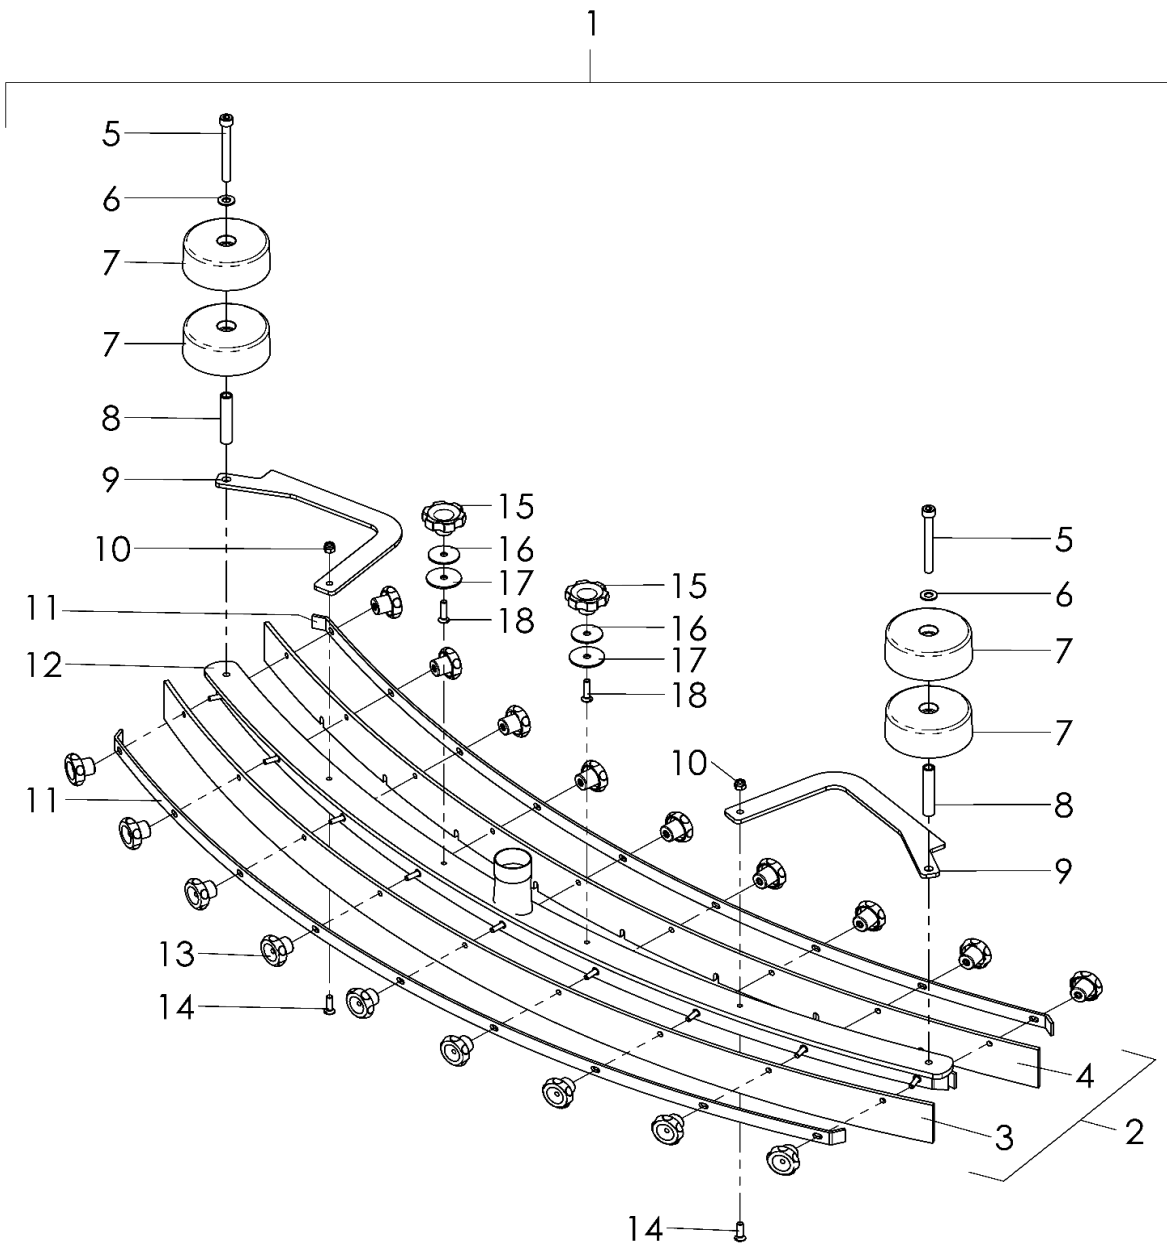

info.brasil@tennantco.com

Assistência Técnica: (0XX11) 3333-7070

at@tennantco.com

RODO BRAVA

Pos	Código	Descrição	Quant
01	BV13000	CONJ RODO BRAVA	1
02	BV13010SV	JOGO DE LAMINA P/60CM/CURVO B70	1
03	BV13015	LAMINA RODO TRAS 1150X005 BEGE	1
04	BV13016	LAMINA DIANTEIRA RODO BRAVA	1
05	BV44015	PARAF CCSI M8X75	2
06	MT60001	ARR. LISA FE 8.5 X 17.2 X 1.5	2
07	MT13041	ROLDANA GRD NYLON	4
08	BV13043	BUCHA DO RODO BRAVA 61MM	2
09	BV13050N	PARACHOQUE RODO BRAVA	2
10	MT50009	PORCA SEXT M6 AUTO TRAVANTE	2
11	BV13030	FIXACAO DA LAMINA RODO BRAVA	2
12	BV13020	CORPO DO RODO CURVO B70	1
13	BV13045	MANIPULO M5 RODO BRAVA NOVO	18
14	TS1220-45N	PARAF CE M6x20	2
15	MT13044	MANIPULO M6	2
16	MT60004	ARR. LISA FE 7.0 X 32.0 X 1.9	2
17	MT61002	ARR. BORR. 7.0 X 36.0 X 2.0	2
18	MT41002	PARAF CE M6X25 INOX	2