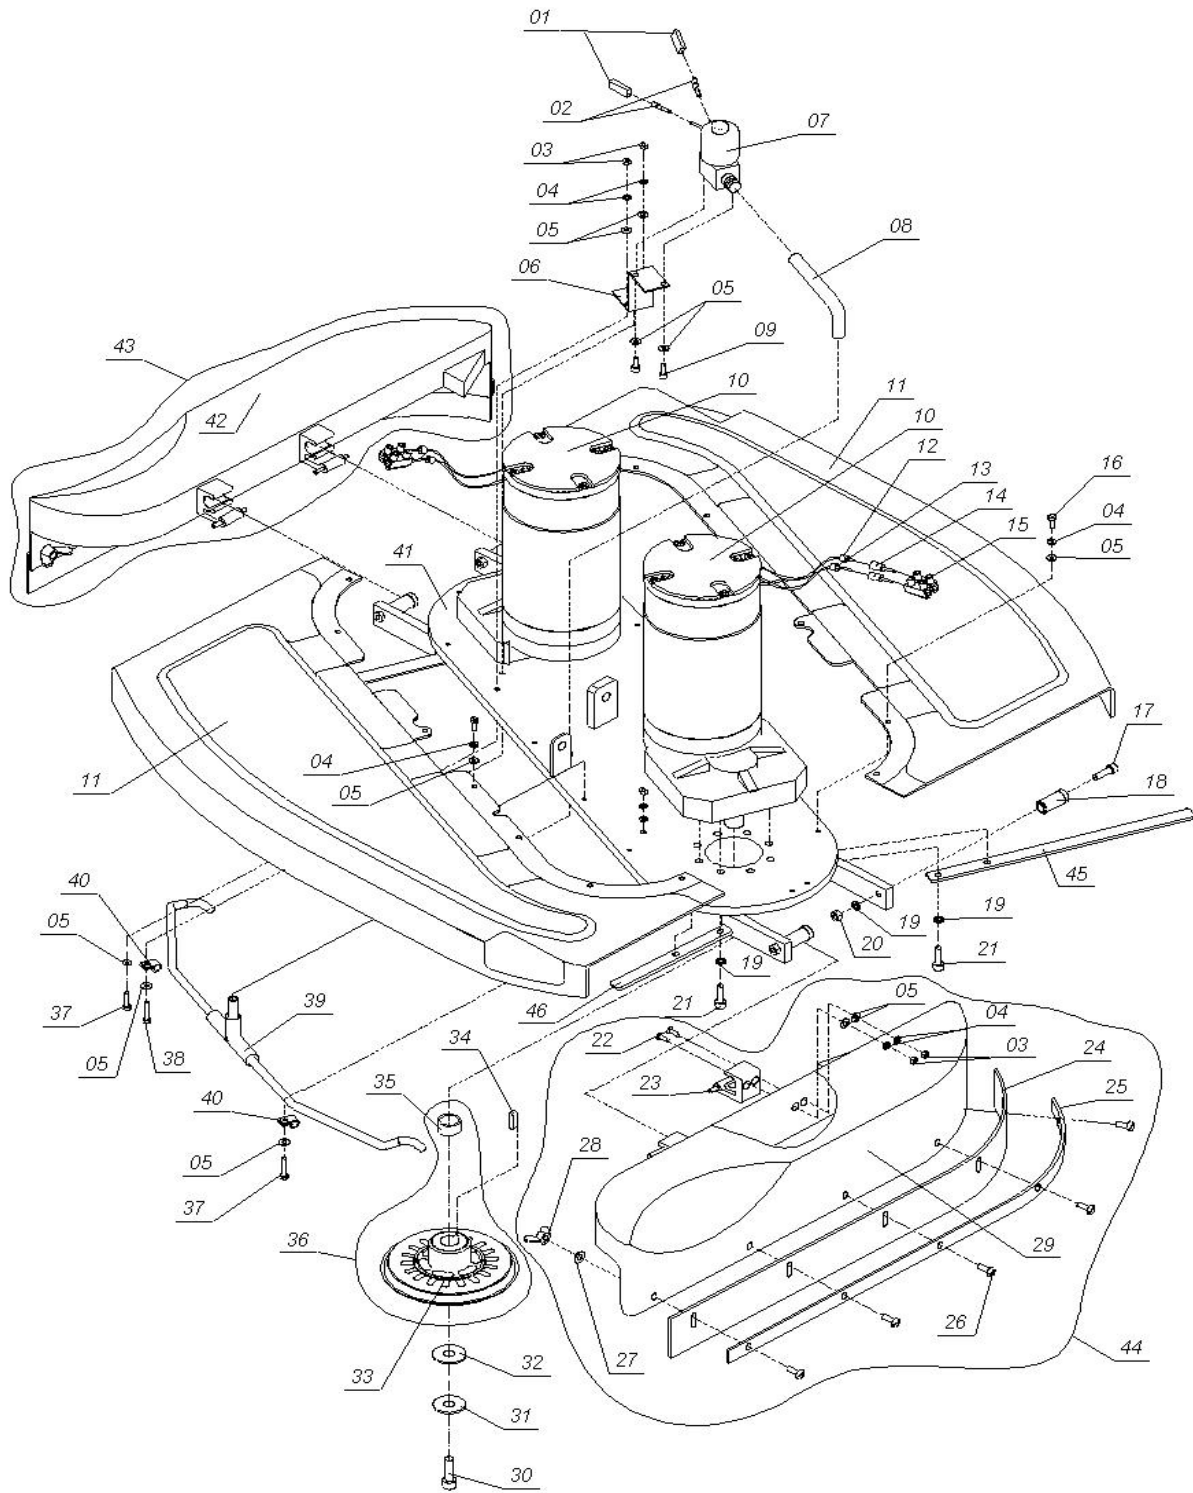

BASE DA ESCOVA BRAVA

BASE DA ESCOVA BRAVA

Pos	Código	Descrição	Quant
01	AMP003	CAPA TERMINAL MACHO 735093-0	2
02	AMP001	TERMINAL MACHO (626418-1)	2
03	QT1040	PORCA SEXT M4	11
04	AR6040	ARR.PRESSAO 4.5 X 7.0 X 1.0	28
05	AR4024	ARR.LISA FE 4.2 X 10.0 X 0.6	28
06	BV17002	SUPORTE SOLENOIDE BRAVA	1
07	BV17001	SOLENOIDE BRAVA	1
08	BV17003	MANGUEIRA DE SILICONE 130MM	1
09	BV44016	PARAF CCSI M4X12	2
10	BV15010	MOTOR ESC. CC 36V 450W 245RPM	2
	AM2530260	ESCOVA CARVAO MOTOR CC36V ESC	8
11	BV15004	ANTIRESPIGO	2
12	BAL073--	MARCADOR DE FIO H0-85 NEG. -	2
13	BAL073-+	MARCADOR DE FIO HO-85 POS. +	2
14	BV90001	TERMINAL ES 2.7-6.0 (165049)	4
15	MT14606	CONECTOR SINDAL 2P	2
16	PC1410	PARAF CC M4X10	14
17	TS1132-23N	PARAF CCSI M6X30	4
18	BV11002	PINO SUPORTE COBERTURA ESCOVA	4
19	AR6062	ARR.PRESSAO 1/4 X 7/16	12
20	MT50001	PORCA SEXT M6	4
21	MT44001	PARAF CCSI M6X20	8
22	BV41001	PARAF CE M4X16	8
23	BV11012	TRAVA NOVA COB ESCOVA BRAVA	4
24	BV11004A	LAMINA COBERTURA DA ESCOVA	2
25	BV11005	FIXACAO DA LAMINA COBERT ESC	2
26	PR2380	PARAF CR 3/16X3/4"	10
27	AR4040	ARR.LISA FE 5.5 X 11.5 X 0.9	10
28	QZ2325	PORCA BORB 3/16" ZAMACK	10
29	BV11007P	COBERTURA ESC DIR BR USINAD PLA	1
30	TS1132-31N	PARAF CCSI M8X16	2
31	TS1760-8N	ARR.LISA FE 8.5 X 30.0 X 1.9	2
32	MT61002	ARR.BORR. 6.0 X 28.0 X 2.0	2
33	BV15040	ARRASTADOR BRAVA	2
34	BV15042	CHAVETA MOTOR ESCOVA BRAVA	2
35	BV15043	BUCHA COMPENSACAO ARRAST BRAVA	2
36	BV15040C	ARRASTADOR BRAVA CONJ REPOSICAO	2
37	PC1418	PARAF CC M4X20	3
38	BV44009	PARAF CC M4X25	1
39	BV17005	TUBULACAO DIVISORA AGUA BRAVA	1
40	BY5603	ABRAC. PLAST P-3	2
41	BV15050	BASE DAS ESCOVAS BRAVA	1
42	BV11006P	COBERTURA ESC ESQ BR USINAD PLA	1
43	BV11001P	CONJ COBERT ESCOVA DIR BR PLAST	1
44	BV11000P	CONJ COBERT ESCOVA ESQ BR PLAST	1
45	BV15056	TOP ANTI-RESPIGO BRAVA	2
46	BV15057	TOP ANTI-RESPIGO BRAVA MENOR	2