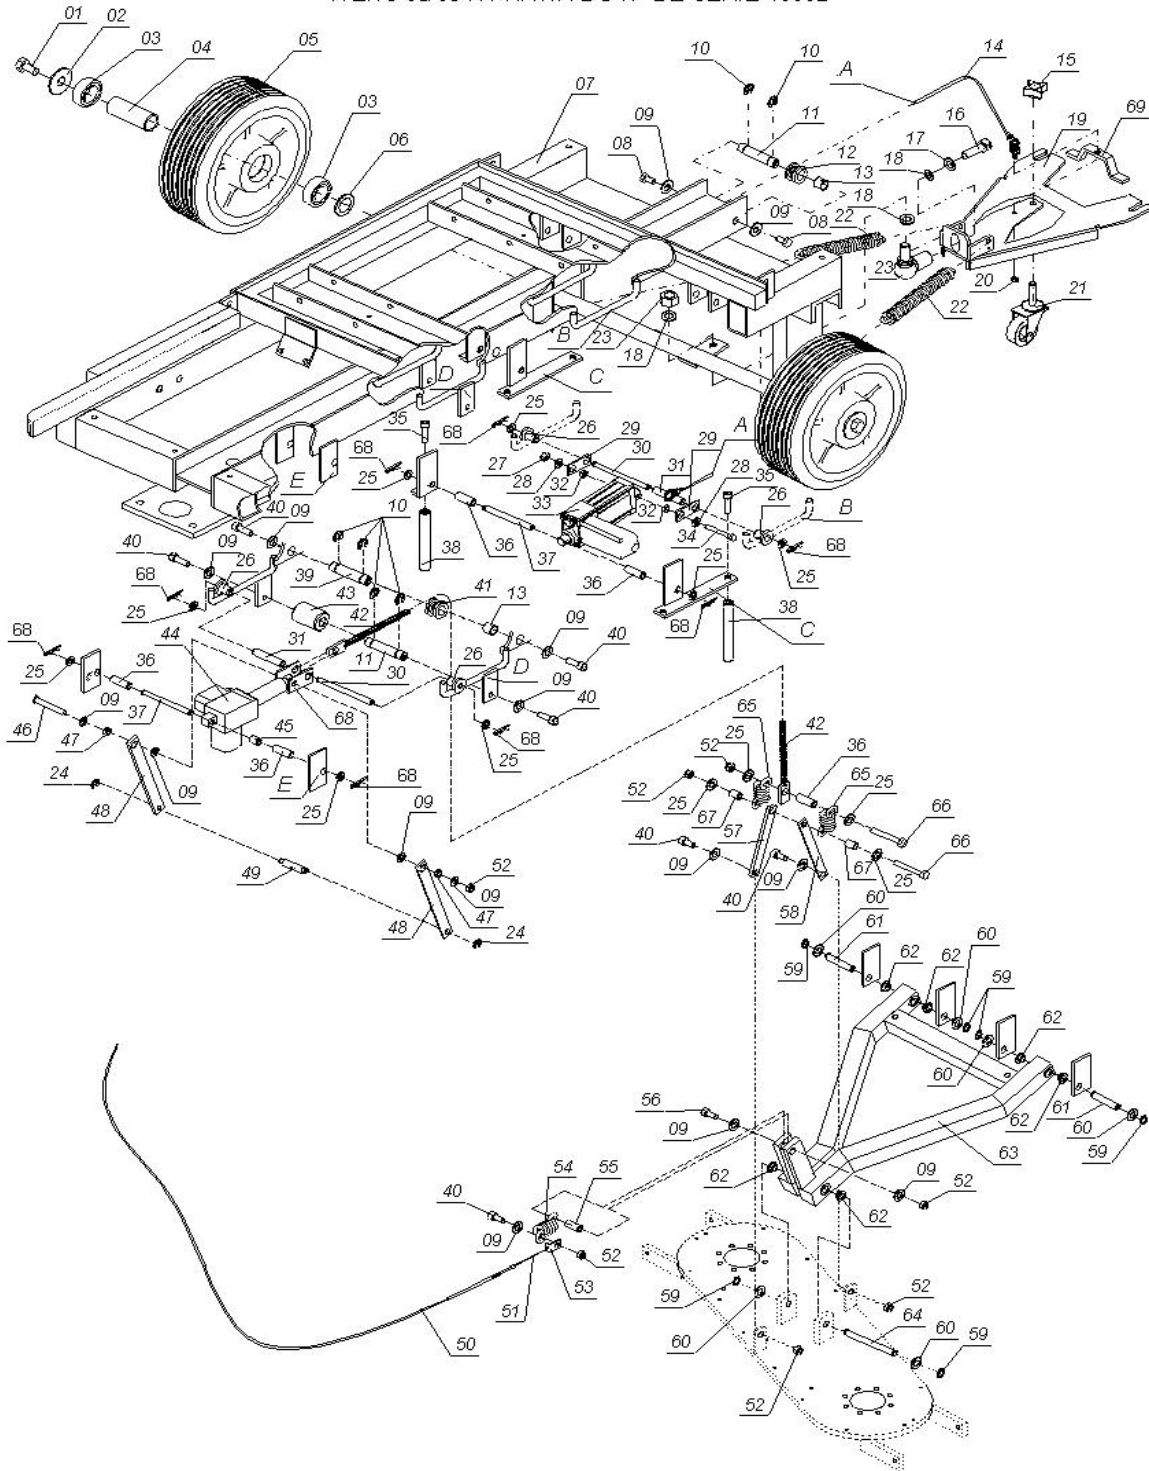

CHASSI

ITENS 68/69 A PARTIR DO Nº DE SÉRIE 40662

CHASSI

Pos	Código	Descrição	Quant
01	TS1004-247N	PARAF CS M12X18	2
02	MT60005	ARR.LISA FE 13.5 X 39.4 X 3.0	2
03	BV16063	ROLAMENTO RODA TRAS. 6205 2RS	4
04	BV16062	BUCHA RODA BRAVA 80MM	2
05	BV16061N	RODA 10 POL BRAVA COMPLETA	2
06	BV16056N	ARR.ENCOSTO RODA BRAVA NOVA	2
07	BV16101	CHASSI BRAVA	1
08	MT40006	PARAF CS M8X16	2
09	MT60003	ARR.LISA FE 8.2 X 20.0 X 2.2	15
10	BV30001	ANEL ELAST RS-12	6
11	BV16037	EIXO PARA ROLETE BRAVA	6
12	BV16036	ROLDANA CABO ACO ATUADOR RODO	1
13	BV16047	BUCHA ROLDANA CABO ACO/PEDAL	2
14	BV13001	CABO DE ACO ELEVACAO RODO	1
15	MT13046	MANIPULO 3/8" B70/BRAVA	1
16	BV44005	PARAF CCSI M14X25 PASSO 1,5	1
17	BV60002	ARRUELA PRESS.14.2 X 23 X 3	1
18	AR4141	ARR.LISA FE 14.3 X 20. X 1.9	3
19	BV16071	SUORTE RODO BRAVA	1
20	MT50001	PORCA SEXT M6	1
21	RG1251	RODIZIO GIRATORIO 2"	1
22	BV16040	MOLA DE RETORNO RODO BRAVA	2
23	BV16073	ROTULA ESFERICA RODO BRAVA	1
24	AN1794	ANEL ELAST RS-7	10
25	MT60001	ARR.LISA FE 8.5 X 17.2 X 1.5	12
26	BV16053	GUIA ANTITORCAO ATUADORES	4
27	MT50009	PORCA SEXT M6 AUTO TRAVANTE	1
28	AR4105	ARR.LISA FE 7.0 X 18.3 X 1.5	2
29	BV16058	CHAPA GUIA ATUADORES	4
30	BV16054	EIXO ANTITORCAO ATUAD 116MM	2
31	BV16052	BUCHA ANTITORCAO ATUAD 58MM	2
32	BV16059	BUCHA DA CHAPA GUIA ATUADORES	4
33	AM6812530	ATUADOR CC AO-1/M 36V 65MM	1
34	MT40002	PARAF CS M6X35	1
35	BV44001	PARAF CCSI M8X25	2
36	BV16055	CENTRALIZADOR ATUADORES 35MM	5
37	BV16057	EIXO FIXACAO ATUADORES 102MM	2
38	BV15058	PINO TOP BASE BRAVA	2
39	BV16037C	EIXO P/ROLDANA CORRENTE BRAVA	1
40	TS1132-31N	PARAF CCSI M8X16	7
41	BV16036C	ROLDANA CORRENTE ATUADOR BASE	1
42	BV15005V	CORRENTE ELEVACAO BASE BR PLAST	1
43	BV16074	ROLETE C/BUCHA BRAVA DIANTEIRO	1
44	AM6812089	ATUADOR CC AO-1/C 36V 100MM	1
45	BV16039	BUCHA ATUADOR	1
46	TS1014-169N	PARAF CS M8X65	1
47	MT16029	BUCHA ARTIC RODO	2
48	BV21001	CHAPA PRESSAO ESCOVAS	2
49	BV21003	EIXO PRESSAO ESCOVAS	1
50	BV21102A	CAPA CABO ACO REG PRESSAO 2MM	1
51	BV21101A	CABO DE ACO REG PRESSAO 2MM	1
52	MT50005	PORCA SEXT M8 AUTO TRAVANTE	6
53	BV21002	FIX MOLA/CABO ACO PRESSAO ESC	1
54	BV16043	MOLA DE PRESSAO BRAVA STD	1
55	BV15109	BUCHA CHAPA PRESSAO GARFO	1
56	BV44012	PARAF CCSI M8X40	1
57	BV15003	CHAPA CORRENTE DA BASE MENOR	1
58	BV15002	CHAPA CORRENTE DA BASE MAIOR	1
59	TS2911-108N	ANEL ELAST E-10	6
60	AR0010	ARR.LISA FE 10.2 X 21.2 X 1.9	6
61	BV15108	EIXO DO GARFO 57.5MM	2
62	BV16046	BUCHA GARFO	6
63	BV15100	GARFO DA BASE BRAVA	1
64	BV15055	EIXO FIXACAO BASE ESC 104MM	1
65	BV16044	MOLA DE PRESSAO BRAVA EXTRA	2
66	MT40005	PARAF CS M8X50	2
67	BV16035	BUCHA TRAVA BAT 13,5MM	2
68	TE007	PRESILHA DA VARETA CI.216.009	8
69	BV16080	REFORCO SUPORTE RODO BRAVA	1