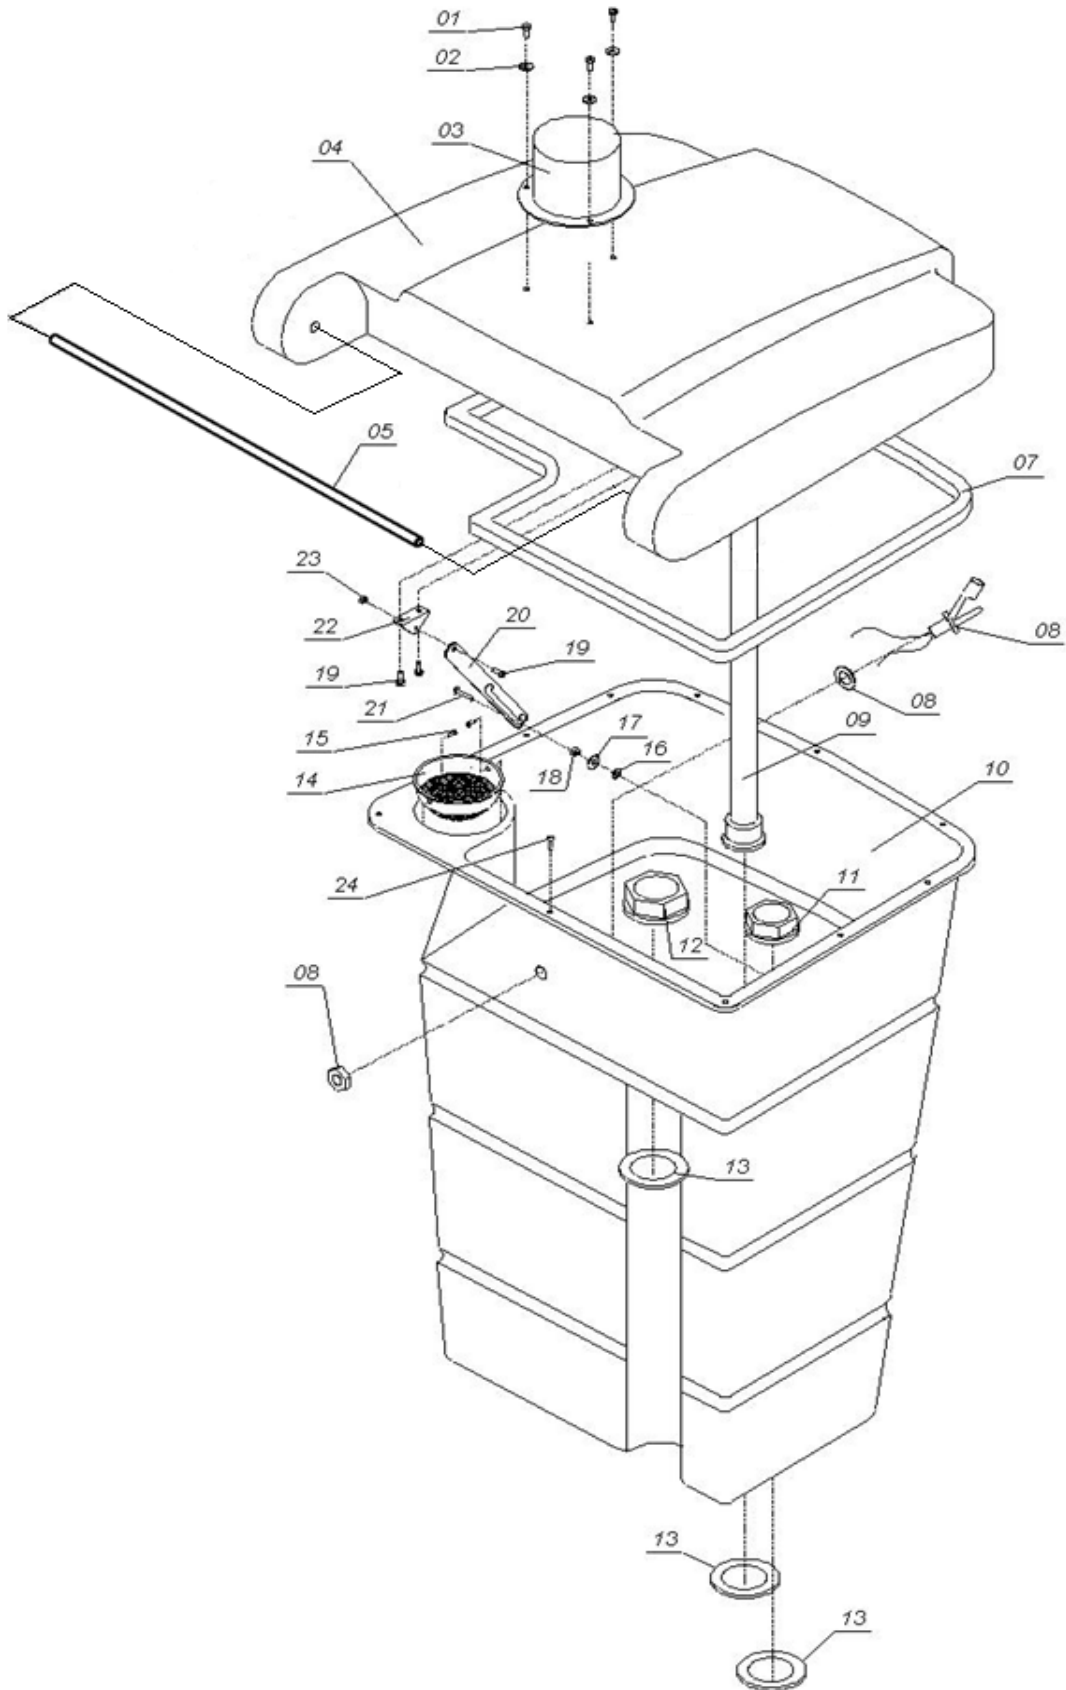

TANQUE RECOLHIM BRAVA

A partir do número de série 41250

TANQUE RECOLHIM BRAVA

Pos	Código	Descrição	Quant
01	MT42006	PARAF CC M5X20 INOX	3
02	MT60009	ARR.LISA 5.4 X 16.0 X 1.0 INOX	3
03	BV22041	SINALIZADOR STROBO	1
04	BV20003P	TAMPA TANQUE REC BR USINADO PLA	1
05	BV20017	EIXO DA DOBRADICA TANQUE BRAVA	1
07	BV20004N	GUARNICAO TAMPA TQ REC PLASTICA	1
08	MT20505	SENSOR DE NIVEL (BOIA)	1
09	BV18020V	TUBO DE VACUO BRAVA 40MM PLAST	1
10	BV20001P	TANQUE RECOLHIM BR USINADO PLAS	1
11	BV20006	PORCA DE PVC 1.1/4"	3
12	BV18016	PORCA DE PVC BRAVA 2"	2
13	FX22040	DISCO VEDACAO FLANGE MTB FOX	3
14	MT19602	FILTRO TQ B70 / BRAVA PLAST	1
15	APN10003	PARAF AAPH 4X20 CC PRETO	2
16	AR1025	ARR.BORR. 5.0 X 10.2 X 2.0	1
17	AR4053	ARR.LISA 6.4 X 12.0 X 1.6 INOX	1
18	MT50008	PORCA SEXT M6 INOX	1
19	MOP9500300N	PARAF CCPH M5X12 INOX	3
20	BV20011N	CHAPA TRAVA TAMPA TQ BR PLAST	1
21	MT41002	PARAF CE M6X25 INOX	1
22	BV20012N	FIXACAO DA TRAVA TAMPA BR PLAST	1
23	MT50011	PORCA SEXT M5 INOX	1
24	BV44020	PARAF CE M5X20 INOX	9