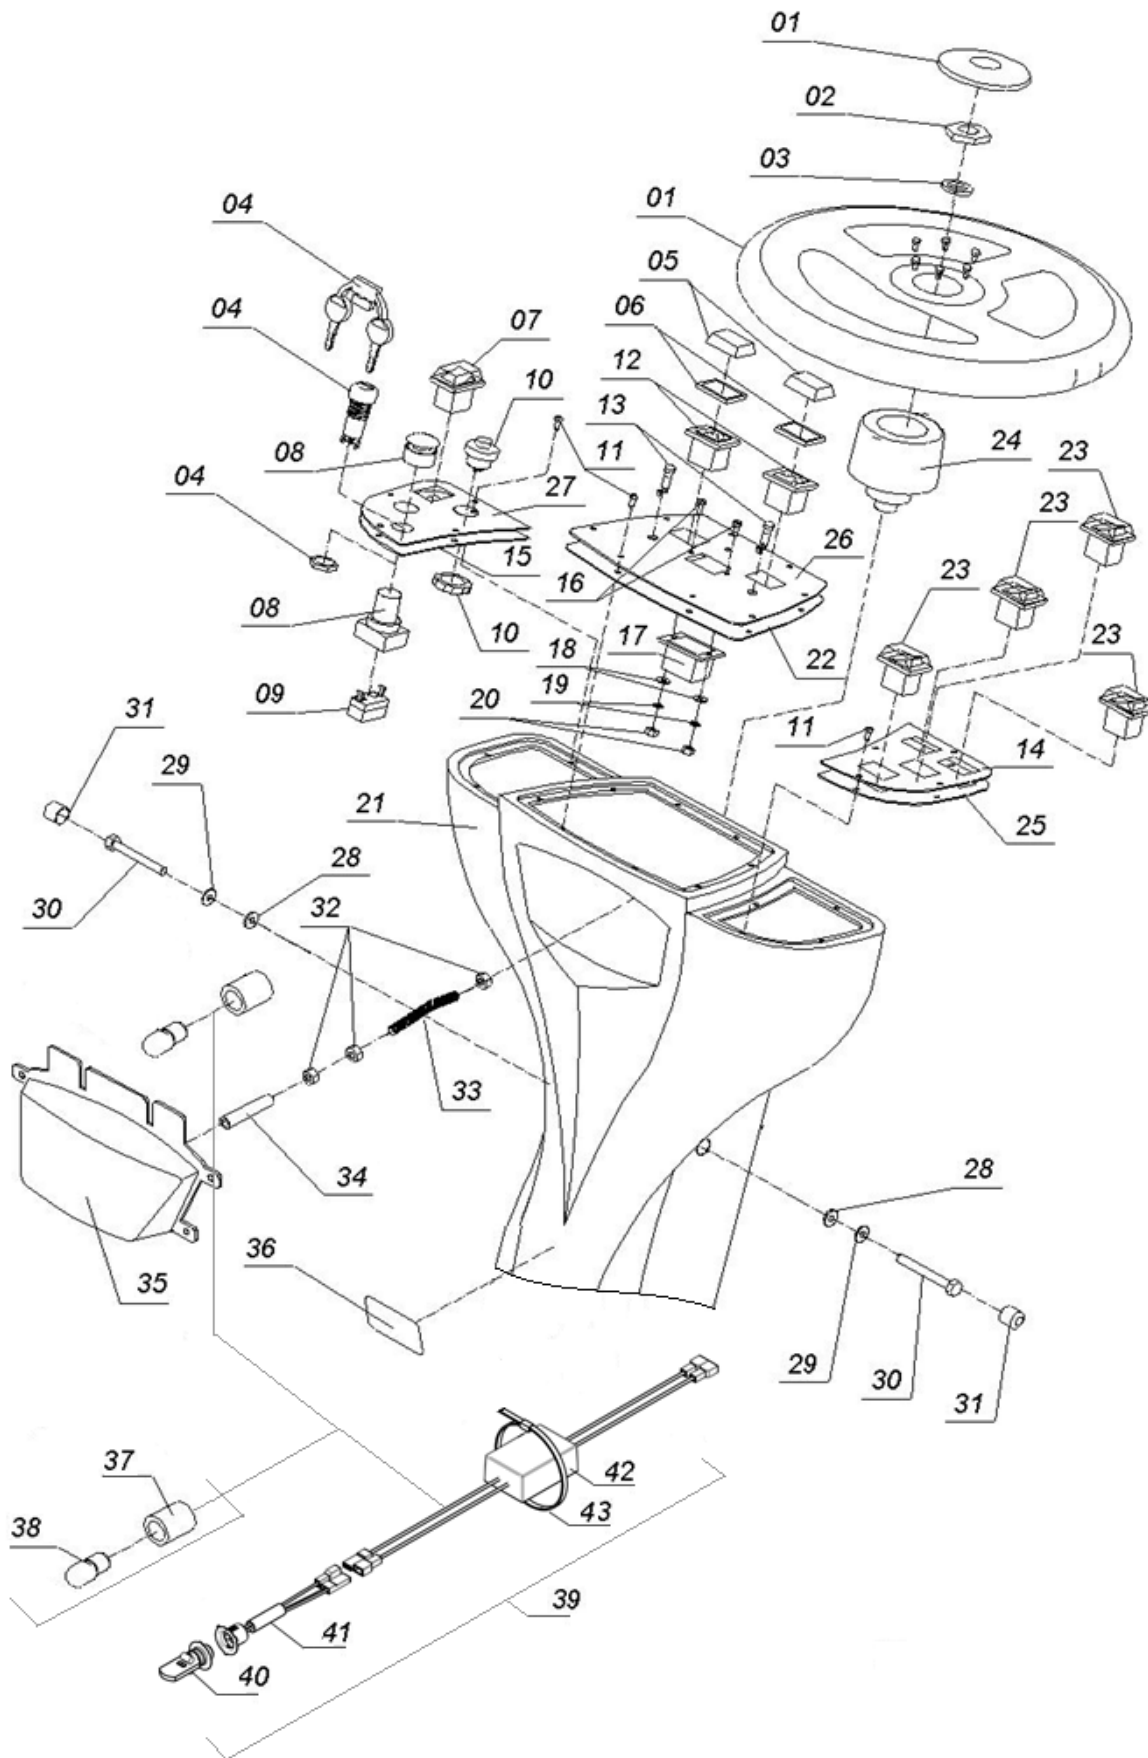

PAINEL BRAVA

PAINEL BRAVA

Pos	Código	Descrição	Quant
01	BV22101	VOLANTE BRAVA SEM CUBO	1
02	TS1659-114N	PORCA SEXT BAIXA M16 X 1,5	1
03	BV60001	ARR.PRESSAO 17.0 X 26.7 X 3.5	1
04	BV22022	CHAVE LIGA-DESLIGA BRAVA SPE	1
05	BV22048C	CAPA DO INTERRUPTOR BRAVA	2
06	BV22048M	MOLDURA DO INTERRUPTOR BRAVA	2
07	BV22014	INTERRUPTOR FRENTE/RE BRAVA	1
08	BV22042	INTERRUPTOR SEGURANCA BRAVA	1
09	BV22043	BLOCO INTERRUPTOR SEGURANCA	1
10	HK1302N	INTERRUPTOR P/ BUZINA J950	1
11	APN10003	PARAF AAPH 4X20 CC PRETO	16
12	BV22013	SINALIZADOR DE CARGA BRAVA	2
13	BV22009	LED SINALIZACAO TQ/AGUA	3
14	TN1062015N	ADESIVO ESQ PAINEL BRAVA	1
15	BV22018	CHAPA PAINEL DIREITO BRAVA	1
16	PC1416	PARAF CC M4X12	2
17	BV22012	HORIMETRO BRAVA/B70/TWISTER	1
18	AR4024	ARR.LISA FE 4.2 X 10.0 X 0.6	2
19	AR6040	ARR.PRESSAO 4.5 X 7.0 X 1.0	2
20	QT1040	PORCA SEXT M4	2
21	BV22001V	PAINEL BRAVA USINADO VD	1
22	BV22016	CHAPA PAINEL CENTRAL BRAVA	1
23	BV22015	INTERRUPTOR BRAVA	4
24	BV22102	CUBO BRAVA	1
25	BV22017	CHAPA PAINEL ESQUERDO BRAVA	1
26	TN1062215N	ADESIVO CENTRAL PAINEL BRAVA	1
27	TN1062216N	ADESIVO DIR PAINEL BRAVA	1
28	TS1756-40N	ARR.BORR. 8.2 X 21.2 X 2.0	2
29	MT60003	ARR.LISA FE 8.2 X 20.0 X 2.2	2
30	MT40005	PARAF CS M8X50	2
31	BV16125	TOP PLASTICO BASE BRAVA	2
32	MT50003	PORCA SEXT M8	3
33	BV22062V	BARRA ROSQ FAROL P/BRAVA PLAST	1
34	MT14025	BUCHA P/CHAPA PROT. POL. MOT.	1
35	BV22061	FAROL V2 BRAVA/TWISTER	1
36	TN1060761N	ADESIVO ALFA 1 EMP TEN PEQ	1
Farol para Máquinas do nº série 40001 até 42062			
37	BV22053N	SOQUETE P/LAMPADA FAROL BR NOVO	1
38	BV22052N	LAMPADA FAROL BRAVA NOVA	1
Farol para Máquinas do nº série 42063 até xxxxxx			
39	BV22120	CONJ LAMPADA LED BRAVA	1
40	BV22121	LAMPADA LED BRAVA	1
41	BV22122	SOQUETE LAMPADA BRAVA	1
42	BV22123	CONVERSOR DC LAMPADA BRAVA	1
43	ABR600	ABRAC. T-80-M NATURAL	1