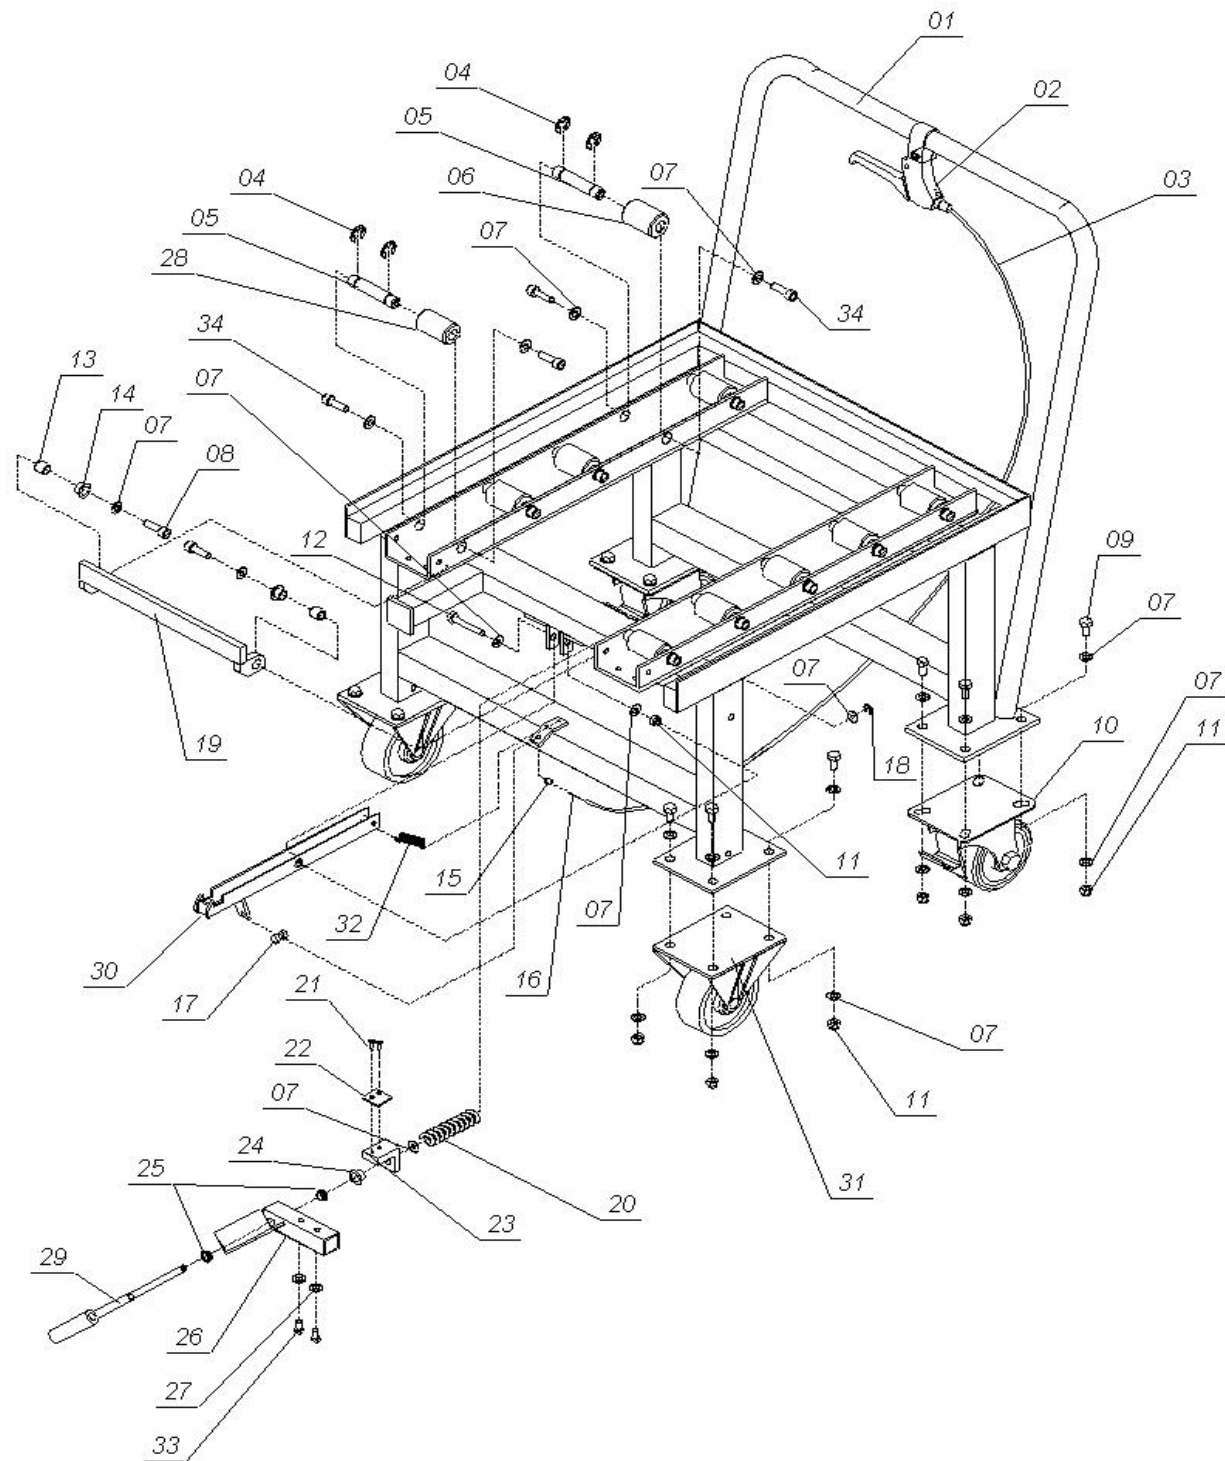

CARRINHO BATERIA V1

A partir do número de série 40001 até 40757.

NOTA: PARA SOLICITAR UM CARRINHO COMPLETO, VEJA CÓDIGO NA PÁGINA 29.

CARRINHO BATERIA V1

Pos	Código	Descrição	Quant
01	BV28110	ESTRUTURA CARRINHO BAT BRAVA	1
02	BV28104	MANETE CARRINHO BAT BRAVA	1
03	BV28105	CAPA CABO ACO CARRINHO BAT	1
04	BV30001	ANEL ELAST RS-12	20
05	BV16037	EIXO PARA ROLETE BRAVA	10
06	BV16038	ROLETE C/BUCHA BRAVA	8
07	MT60003	ARR.LISA FE 8.2 X 20.0 X 2.2	56
08	BV44001	PARAF CCSI M8X25	2
09	TS1004-211N	PARAF CS M8X25	16
10	MT16525T	RODIZIO GIR+FREIO B65/70 BRV T	2
11	MT50005	PORCA SEXT M8 AUTO TRAVANTE	17
12	MT40007	PARAF CS M8X35	1
13	BV16049	BUCHA TRAVA BAT	2
14	BV16035	BUCHA TRAVA BAT 13,5MM	2
15	BV28108	GUIA CABO DE ACO	1
16	BV28106	CABO DE ACO CARRINHO BAT	1
17	BV28107	PARAF FIXACAO CABO ACO	1
18	AN1794	ANEL ELAST RS-7	1
19	BV16034	TRAVA BATERIA BRAVA	1
20	MT22005	MOLA DO CABO D76 X 16 X 2.3MM	1
21	PC1405	PARAF CE M4X12	2
22	BV28124	CALCO CUNHA TRAVA BAT CARRINHO	1
23	BV28109	CUNHA TRAVA BATERIA CARRINHO	1
24	BV16032	BUCHA CUNHA TRAVA BAT 12MM	1
25	BV16048	BUCHA PINO TRAVA BATERIA	2
26	BV28102	TUBO TRAVA BATERIA CARRINHO	1
27	AR4051	ARR.LISA FE 6.3 X 12.1 X 1.2	2
28	BV16074	ROLETE C/BUCHA BRAVA DIANTEIRO	2
29	BV28101	PINO TRAVA BATERIA CARRINHO	1
30	BV28103	TRAVA CARRINHO BAT/CHASSI	1
31	BV28140T	RODIZIO FIXO CARR BAT BRAVA T	2
32	ML1900	MOLA PORTEIRA BALLERUP/MOCHILA	1
33	MT40002	PARAF CS M6X35	2
34	TS1132-31N	PARAF CCSI M8X16	20