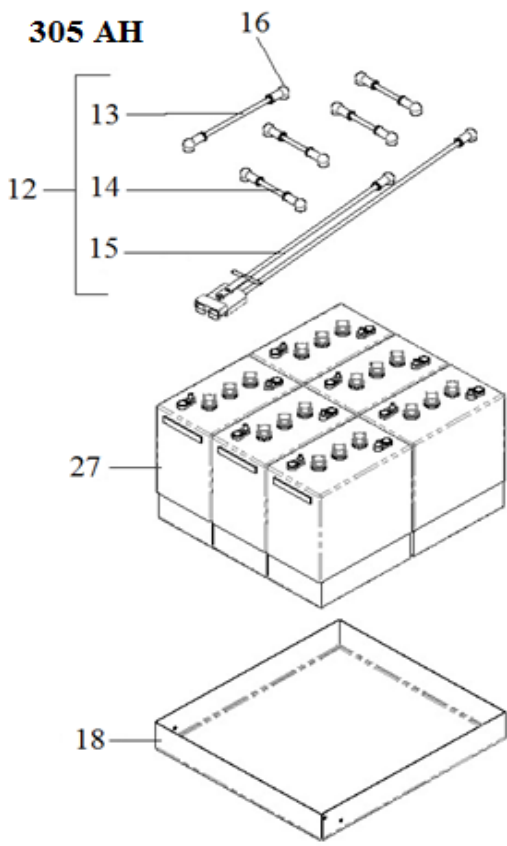

ACESSÓRIOS

A partir do número de série 41600.

258 AH

225 AH

360 AH

305 AH

ACESSÓRIOS

258 AH			
Pos	Código	Descrição	Quant
01	BV28002C	CONJ BAT MOURA 36V 258AH 8H	1
02	MT40007	PARAF CS M8X35	2
03	HK1502N	PUXADOR P/CONECTOR BIPOLAR	1
04	HK1501N	CONECTOR BIPOLAR CC78 - MACHO/FÊMEA	2
05	BV28010C	CONJ BANDEJA CELULAR 258	1
06	BV28321	BANDEJA BATERIA BRAVA V3	1
07	MT50003	PORCA SEXT M8	2
08	AR6647	ARR.PRESSÃO 5/16 X 5/8	2
09	MT60001	ARR.LISA FE 8.5 X 17.2 X 1.5	2
10	BV28323	CHAPA TOP BATERIA V3	2
11	TS1004-211N	PARAF CS M8X25	2
360 AH			
Pos	Código	Descrição	Quant
12	BV28330	CJ CABO BATERIA BRAVA V3	1
13	TN223364	CABO DE BATERIA 18 POL	1
14	TN223355	CABO DE BATERIA 8 POL	4
15	BV28020	CJ CABO BAT. BRAVA C/ CONECTOR	1
16	TN1205540	CAPA TERMINAL BATERIA OPTIMA	12
17	TN222847	BAT TROJAN 6V 360AH J305HGAC	6
18	BV28321	BANDEJA BATERIA BRAVA V3	1
225 AH			
Pos	Código	Descrição	Quant
12	BV28330	CJ CABO BATERIA BRAVA V3	1
13	TN223364	CABO DE BATERIA 18 POL	1
14	TN223355	CABO DE BATERIA 8 POL	4
15	BV28020	CJ CABO BAT. BRAVA C/ CONECTOR	1
16	TN1205540	CAPA TERMINAL BATERIA OPTIMA	12
19	MT28020	BAT TROJAN 6V 225AH T105,GA	6
20	BV28010M2	CONJ BANDEJA MONOB. 225	1
21	BV28321	BANDEJA BATERIA BRAVA V3	1
22	BV28326	TRAVESSA BANDEJA P/BATERIA V3	1
23	TS1004-211N	PARAF CS M8X25	2
24	MT60003	ARR.LISA FE 8.2 X 20.0 X 2.2	2
25	AR6647	ARR.PRESSÃO 5/16 X 5/8	2
26	MT50003	PORCA SEXT M8	2
305 AH			
Pos	Código	Descrição	Quant
12	BV28330	CJ CABO BATERIA BRAVA V3	1
13	TN223364	CABO DE BATERIA 18 POL	1
14	TN223355	CABO DE BATERIA 8 POL	4
15	BV28020	CJ CABO BAT. BRAVA C/ CONECTOR	1
16	TN1205540	CAPA TERMINAL BATERIA OPTIMA	12
18	BV28321	BANDEJA BATERIA BRAVA V3	1
27	MT28042	BAT TROJAN 6V 305AH J305E-AC	6