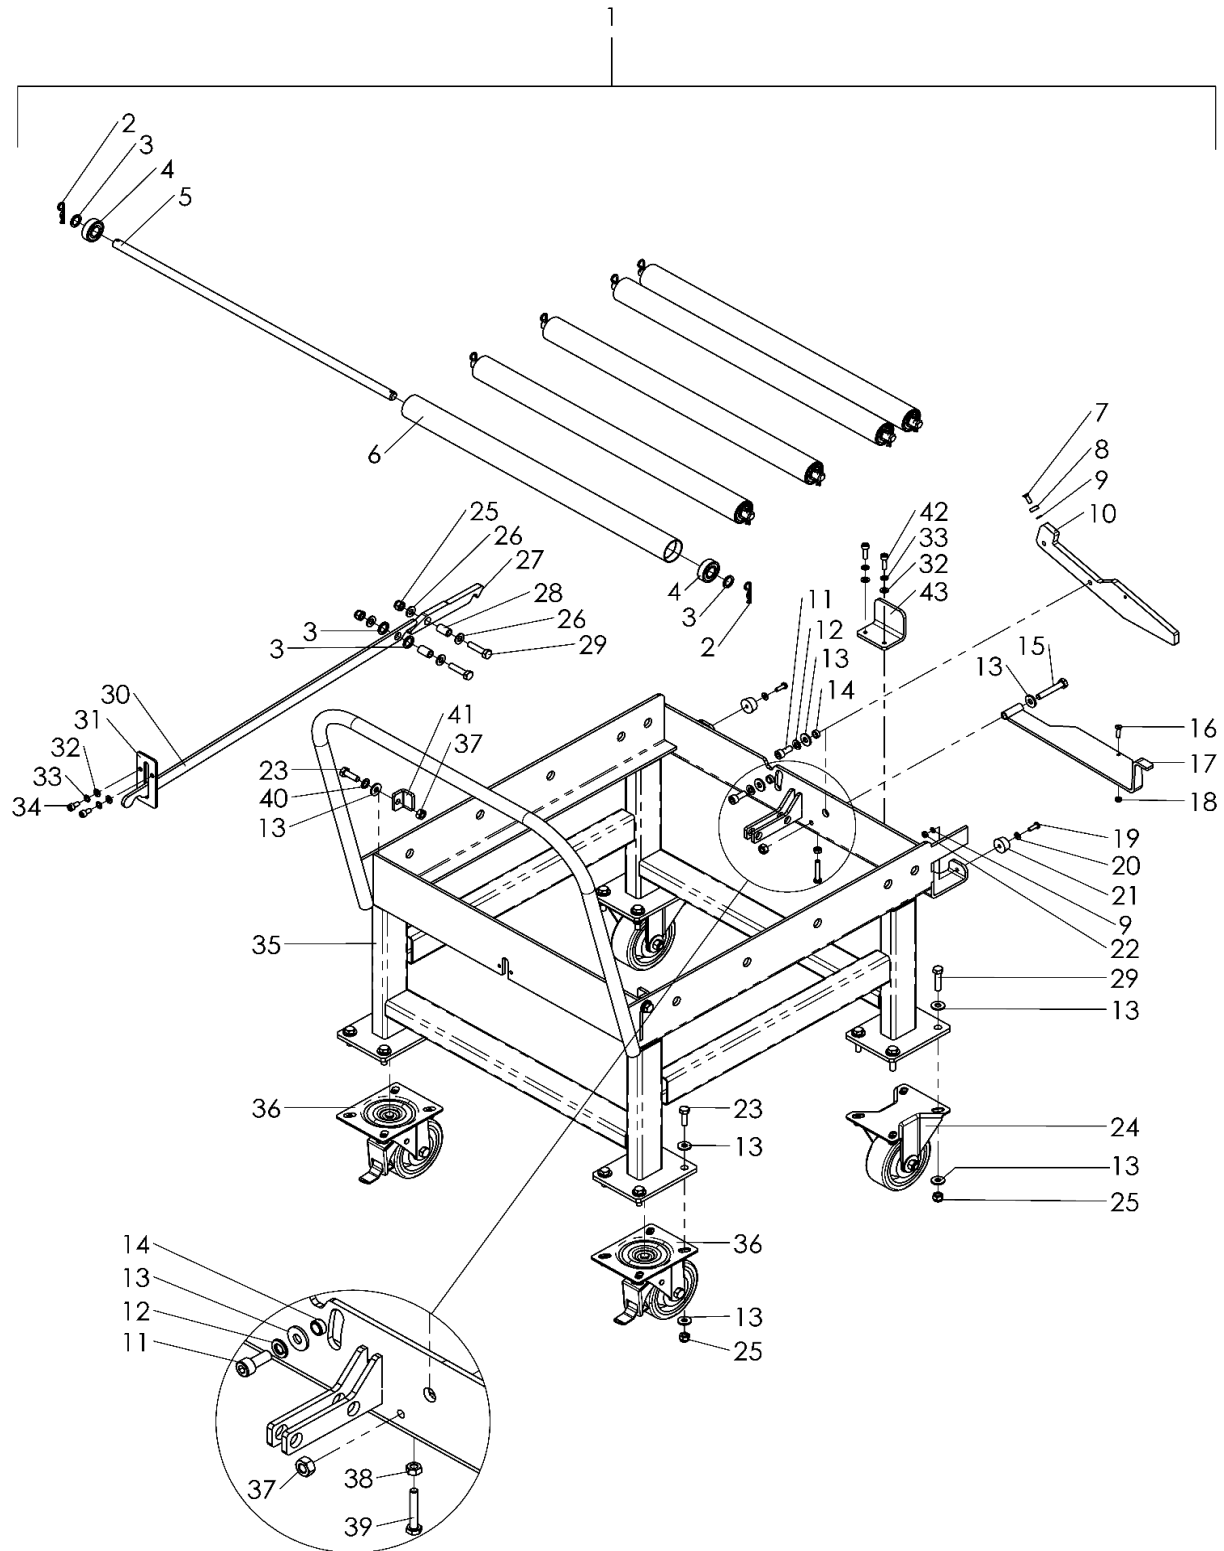

CARRINHO BATERIA V2 NOVO

CARRINHO BATERIA V2 NOVO

Pos	Código	Descrição	Quant
1	BV28200N	CONJ CARR BAT BRAVA V2 NOVO	1
2	BV28325	PRESILHA TRAVA EIXO BATERIA V3	10
3	AR4141	ARRUELA LISA FE 14,3 x 20,0 x 1,9	12
4	BV28231	ROLAMENTO 6202	10
5	BV28220	EIXO P/ ROLETE BRAVA V2 S/BAN	5
6	BV28230	ROLETE BRAVA V2	5
7	MT41004	PARAF CE M5X15	1
8	BV28322	ROLAMENTO 686ZZ	1
9	AR6050	ARR.PRESSAO 5.5 X 8.5 X 1.3	3
10	BV28318	CHAPA TRAVA BATERIA V3	1
11	MT44011	PARAF CCSI M8X20	2
12	AR6647	ARR.PRESSAO 5/16 X 5/8	2
13	MT60003	ARR.LISA FE 8.2 X 20.0 X 2.2	37
14	MT16029	BUCHA ARTIC RODO A140	2
15	MT40005	PARAF CS M8X50	1
16	BV44020	PARAF CE M5X20 INOX	1
17	BV28320	ALAVANCA TRAVA BATERIA V3	1
18	MT50011	PORCA SEXT M5 INOX	1
19	PC1519	PARAF CC M5X16	2
20	AR4040	ARR.LISA FE 5.5 X 11.5 X 0.9	2
21	BV28280	BATENTE CARRINHO BATERIA V2	2
22	QT1050	PORCA SEXT M5	2
23	TS1004-211N	PARAF CS M8X25	10
24	BV28140T	RODIZIO FIXO CARR BAT BRAVA T	2
25	MT50005	PORCA SEXT M8 AUTO TRAVANTE	18
26	MT60001	ARR. LISA FE 8.5 X 17.2 X 1.5	4
27	BV28316	CHAPA TRAVA CARRINHO V3	1
28	BV28327	BUCHA 21MM TRAVA BAT. V3	2
29	MT40007	PARAF CS M8X35	10
30	BV28317	CHAPA ACIONAMENTO TRAVA V3	1
31	BV28319	CHAPA GUIA ACIONAMENTO V3	1
32	AR4051	ARR.LISA FE 6.3 x 12.1 x 1.2	4
33	AR6062	ARR. PRESSAO 1/4 X 7/16	4
34	MT44005	PARAF CCSI M6X12	2
35	BV28310	ESTRUTURA CARRINHO BAT BRAVA V3	1
36	MT16525T	RODIZIO GIR C/FREIO B65/70 BRVT	2
37	MT50003	PORCA SEXT M8	3
38	MT50001	PORCA SEXT M6	1
39	MT40002	PARAF CS M6X35	1
40	AR6053	ARR.PRESSAO 3/8 X 5/8	2
41	BV28323	CHAPA TOP BATERIA V3	2
42	MT44001	PARAF CCSI M6X20	2
43	BV28324	CHAPA ENCOSTO PINO TRAVA V3	1