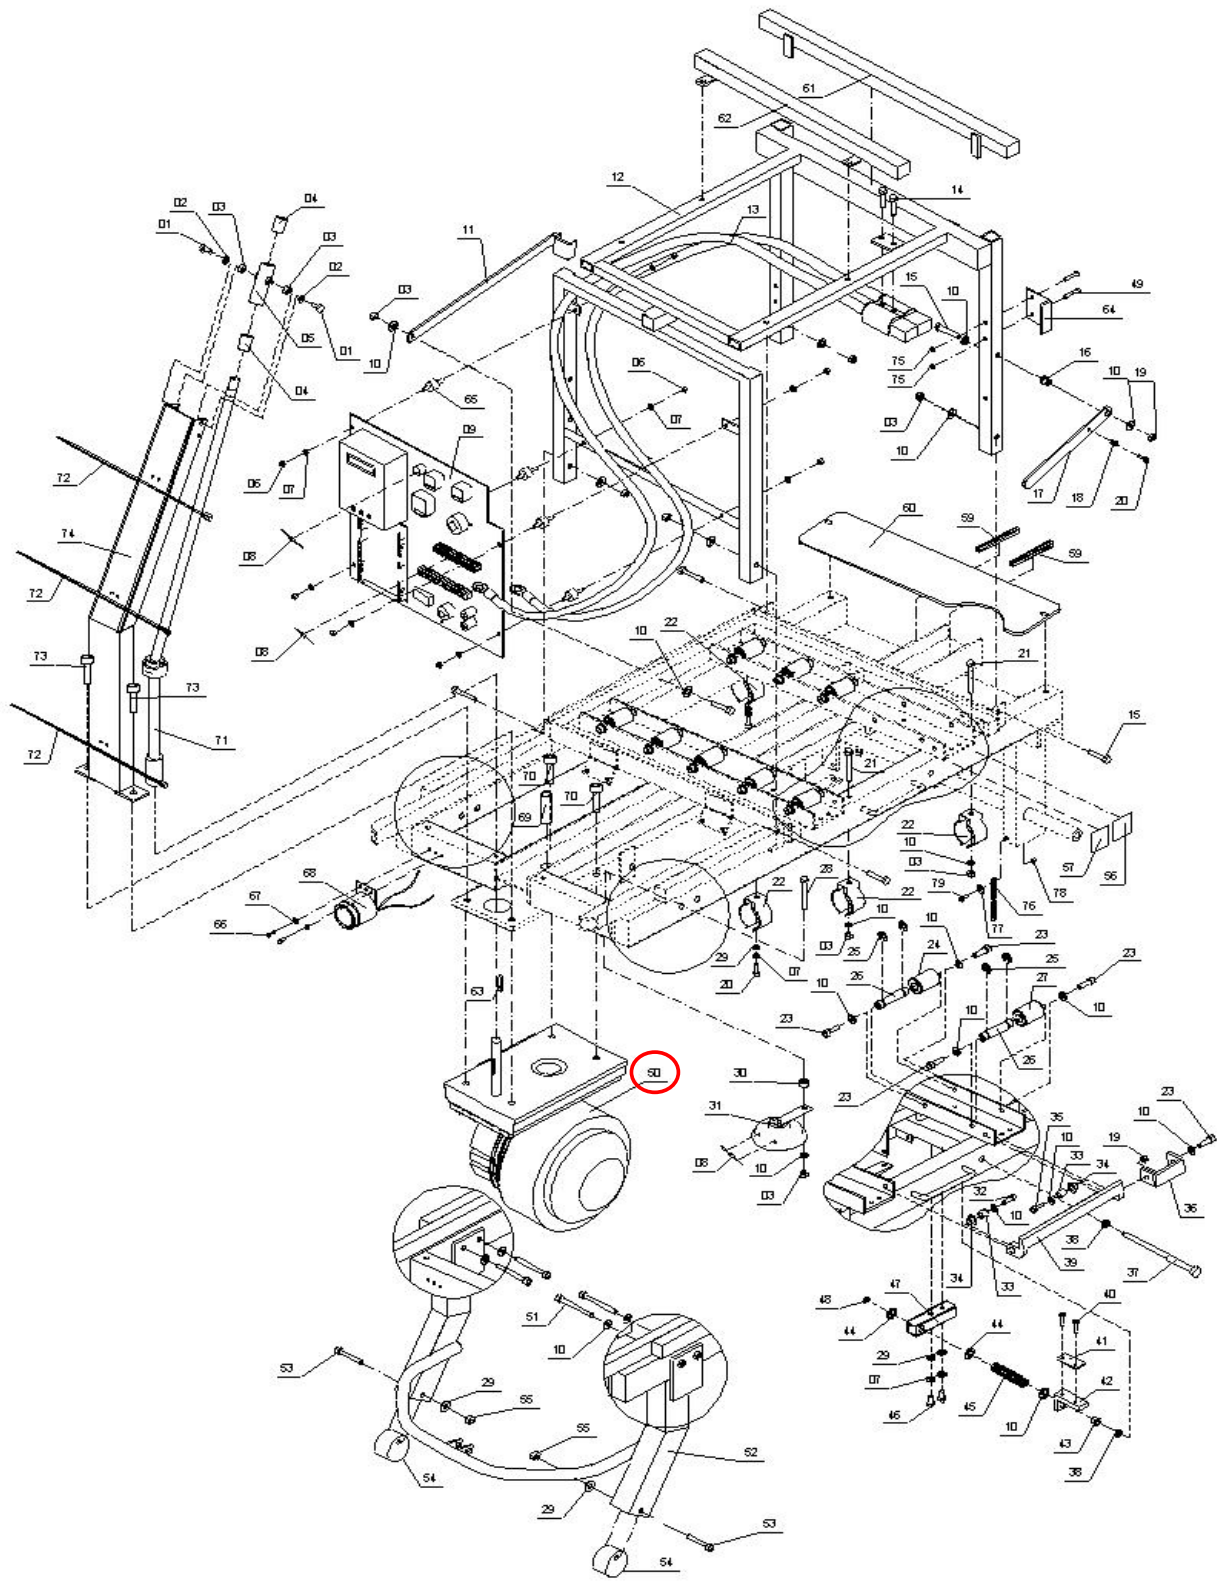

Pos	Código	Descrição	Quant
01	TS1004-211N	PARAF CS M8X25	2
02	MT60001	ARR.LISA FE 8.5 X 17.2 X 1.5	2
03	MT50003	PORCA SEXT M8	9
04	BV22103	BUCHA COLUNA DIRECAO	2
05	BV22109	ARTICULADOR BARRA DIRECAO 80MM	1
06	MT50001	PORCA SEXT M6	8
07	AR6062	ARR.PRESSAO 1/4 X 7/16	12
08	BV22058	DIODO P/STROBO BRAVA	3
09	BV22030	PLACA CONTROLE ELETRONICO 36V	1
	BV22036A	CONTATOR 36V 200A BRAVA	1
	BV22033	PLACA CONTROLE FUNCOES 36V	1
	7CH4Q102	PLACA CONTROLE TRACAO 36V BRAVA	1
	BV22200	FUSIVEL BRAVA 40A GRANDE MOTOBOMBA F4	1
	BV22201	FUSIVEL BRAVA 50A GRANDE PLACA TRACAO F1	1
	BV22202	FUSIVEL BRAVA 60A GRANDE MOTORES ESCOVAS F2/F3	2
	BV22203	FUSIVEL BRAVA 3,0A PEQ. PLACA FUNCOES F7	1
	BV22204	FUSIVEL BRAVA 5,0A PEQ. CONTATOR K1 E ATUADOR RODO F6/F9	2
	BV22205	FUSIVEL BRAVA 7,5A PEQ. SOLENOIDE E ATUADOR BASE F5/F8	2
10	MT60003	ARR.LISA FE 8.2 X 20.0 X 2.2	39
11	BV19130	TRAVESSA TRASEIRA DA BATERIA	1
12	BV19110	CAVALETE DO BANCO BRAVA	1
13	BV22007	CABO ALIMENT BRAVA	1
14	MT40007	PARAF CS M8X35	2
15	BV44013	PARAF CS M6X50	5
16	BV19141	BUCHA TRAVA SEG BAT BRAVA	1
17	BV19140	TRAVA DE SEGURANCA DA BATERIA	1
18	AEP020	ESPACADOR PLASTICO ARO FIXACAO	1
19	MT50005	PORCA SEXT M8 AUTO TRAVANTE	2
20	MT44001	PARAF CCSI M6X20	3
21	BV44011	PARAF CS M8X70	2
22	MT16102	SUPORTE P/MANGUEIRA BATERIA	4
23	TS1132-31N	PARAF CCSI M8X16	21
24	BV16038	ROLETE C/BUCHA BRAVA	8
25	BV30001	ANEL ELAST RS-12	20
26	BV16037	EIXO PARA ROLETE BRAVA	10
27	BV16074	ROLETE C/BUCHA BRAVA DIANTEIRO	2
28	MT40004	PARAF CS M8X80	1
29	AR4051	ARR.LISA FE 6.3 X 12.1 X 1.2	6
30	TS17503-29N	BUCHA 656	1
31	BV22044	BUZINA BRAVA	1
32	BV44001	PARAF CCSI M8X25	1
33	BV16035	BUCHA TRAVA BAT 13,5MM	2
34	BV16049	BUCHA TRAVA BAT	2
35	BV44012	PARAF CCSI M8X40	1
36	BV19150	TRAVA TRAVESSA FRONTAL BATERIA	1
37	BV16030	PINO TRAVA BATERIA CHASSI	1
38	BV16048	BUCHA PINO TRAVA BATERIA	2
39	BV16034	TRAVA BATERIA BRAVA	1
40	PC1405	PARAF CE M4X12	2
41	BV16045	CALCO CUNHA TRAVA BAT CHASSI	1
42	BV16031	CUNHA TRAVA BATERIA CHASSI	1
43	BV16032	BUCHA CUNHA TRAVA BAT 12MM	1
44	AR0010	ARR.LISA FE 10.2 X 21.2 X 1.9	2
45	MT22005	MOLA DO CABO D76 X 16 X 2,3MM	1
46	MT40002	PARAF CS M6X35	2
47	BV16033	TUBO TRAVA BATERIA CHASSI 101M	1
48	AN1794	ANEL ELAST RS-7	1
49	PC1540	PARAF CS M5X40	2
50	BV16010N	MOTOR TRACAO 750W 36V	1
	BV16021	COIFA INT FREIO MTR BV16010N	1
	BV16022	COIFA EXT FREIO MTR BV16010N	1
	AM2720197/AM2720239	FREIO BRAVA MOTOR NOVO	2
	AM2538003	KIT ESC CARVAO MTR TRACAO 4PCS	1
	AM4387212	TAMPA PLAST MOTOR TRACAO NOVO	1
	AM4093361	BANDA RODAGEM RODA DIANT BRAVAN	1
51	BV44002	PARAF CCSI M8X70	4
52	BV23060	PARACHOQUE METALICO BRAVA V2	1
53	BV44013	PARAF CS M6X50	2
54	BV23067	PONTEIRA PARACHOQUE BRAVA	2
55	MT50009	PORCA SEXT M6 AUTO TRAVANTE	1
56	TN1028077	ADESIVO "LEIA O MANUAL"	1
57	TN1030494	ADESIVO "ATENCAO"	1
58	AR4105	ARR.LISA FE 7.0 X 18.3 X 1.5	1
59	BV16076	APOIO DE BORRACHA TQ PLAST BR	2
60	BV16077	CHAPA APOIO TANQUE BRAVA PLAST	1
61	BV19170	APOIO TQ SOL PLAST BRAVA PLAST	1
62	BV19160	FIXACAO TQ SOL PLAST BRAVA	1
63	BV22111	CHAVETA BARRA DIRECAO BRAVA	1
64	BV19180	TOP FECHO PORTA BRAVA PLAST	1
65	BV22032	COXIM P/PLACA ELETRONICA BRAVA	4
66	PC1410	PARAF CC M4X10	2
67	AR4024	ARR.LISA FE 4.2 X 10.0 X 0.6	2
68	BV22040N	ALARME RE BRAVA NOVO	1
69	BV16029	CONDUIITE CABOS BRAVA 65MM	1
70	BV44003	PARAF CCSI M10X20	2
71	BV22104	BARRA DE DIRECAO BRAVA	1
72	ABR600	ABRAC. T-80-M NATURAL	6
73	BV44004	PARAF CCSI M10X25	2
74	BV22105	COLUNA DE DIRECAO BRAVA	1
75	HK05332N	PORCA SEXT M5 AUTO TRAVANTE	2
76	BV16075	CORRENTE ANTI-ESTATICA BRAVA	1
77	MT60009	ARR.LISA 5.4 X 16.0 X 1.0 INOX	1
78	MT50011	PORCA SEXT M5 INOX	1
79	MT42001	PARAF CC M5X16 INOX	1

As máquinas do nº de série
41551 a 41570 saíram com
motor BV16010 -MOTOR
TRACAO 1000W 250MM 36V