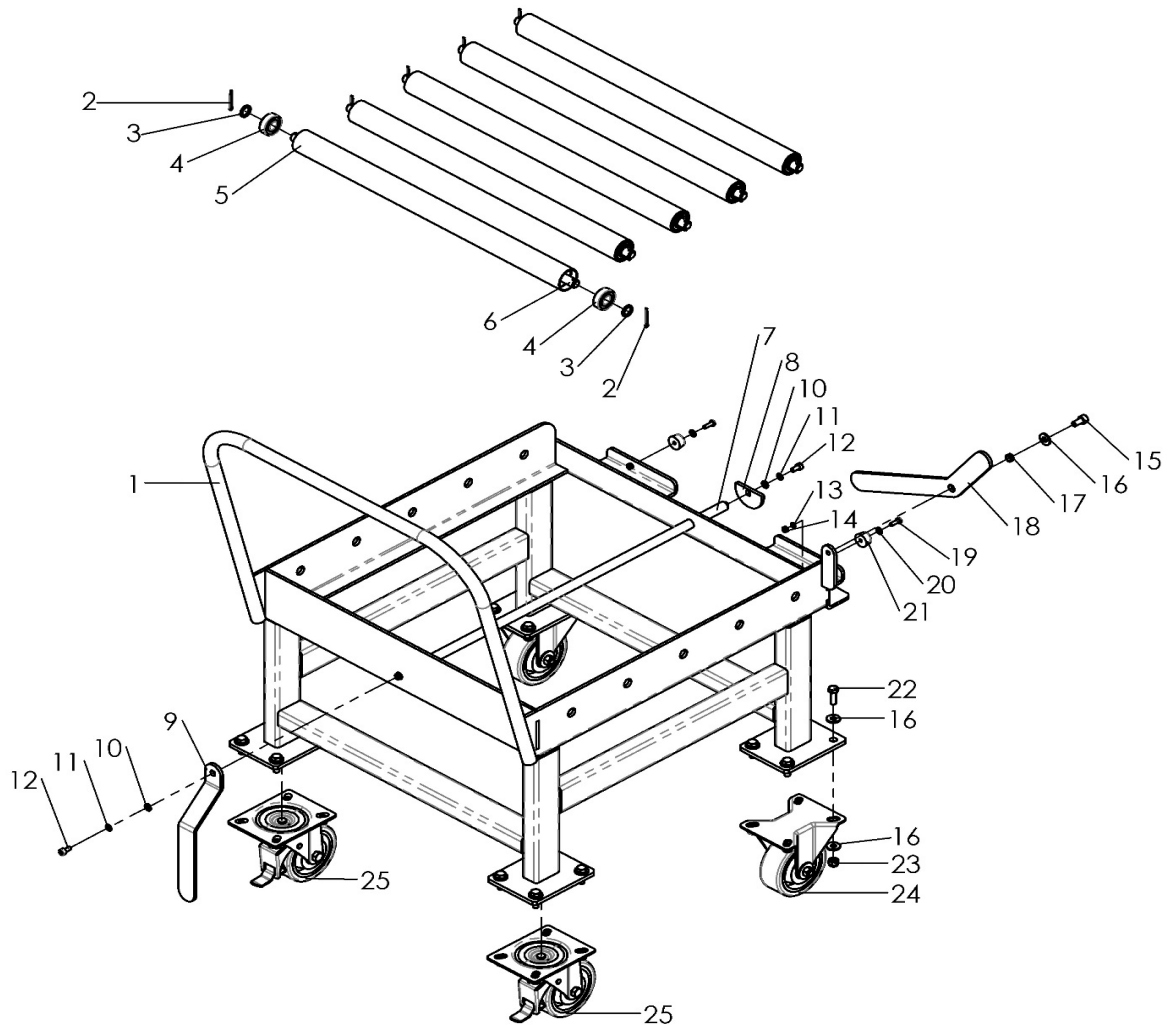

CARRINHO BATERIA V2

A partir do número de série 40758 até 41599

NOTA: PARA SOLICITAR UM CARRINHO COMPLETO, VEJA CÓDIGO NA PÁGINA 29.

CARRINHO BATERIA V2

Pos	Código	Descrição	Quant
1	BV28210	ESTRUTURA CARRINHO BAT BR V2	1
2	MT70001	CUPILHA 1/8"X1"	10
3	AR4141	ARRUELA LISA FE 14,3 x 20,0 x 1,9	10
4	BV28231	ROLAMENTO 6202	10
5	BV28230	ROLETE BRAVA V2	5
6	BV28220	EIXO P/ ROLETE BRAVA V2 S/BAN	5
7	BV28260	EIXO PARA TRAVA CARR V2	1
8	BV28240	CHAPA TRAVA MEIA LUA V2	1
9	BV28250	CHAPA ACIONAMENTO TRAVA V2	1
10	AR4051	ARR.LISA FE 6.3 x 12.1 x 1.2	2
11	AR6062	ARR. PRESSAO 1/4 X 7/16	2
12	MT44005	PARAF CCSI M6X12	2
13	AR6050	ARR.PRESSAO 5.5 X 8.5 X 1.3	2
14	QT1050	PORCA SEXT M5	2
15	TS1132-31N	PARAF CCSI M8X16	1
16	MT60003	ARR.LISA FE 8.2 X 20.0 X 2.2	33
17	MT16029	BUCHA ARTIC RODO A140	1
18	BV28270	CHAPA TOP BATERIA V2	1
19	PC1519	PARAF CC M5X16	2
20	AR4040	ARR.LISA FE 5.5 X 11.5 X 0.9	2
21	BV28280	BATENTE CARRINHO BATERIA V2	2
22	TS1004-211N	PARAF CS M8X25	16
23	MT50005	PORCA SEXT M8 AUTO TRAVANTE	16
24	BV28140T	RODIZIO FIXO CARR BAT BRAVA T	2
25	MT16525T	RODIZIO GIR C/FREIO B65/70 BRVT	2