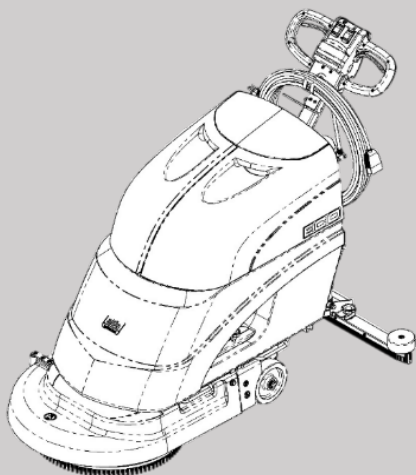

alfa
Uma Empresa Tennant

ECO

Lavadora Automática de Piso Manual de Peças

**Criando um mundo
mais limpo, seguro e saudável**

Peças Originais Alfa

Brasil / América do Sul

Para os mais recentes manuais de peças e outros manuais de operação, visite:

www.alfatennant.com.br/manuais

Rev. 03 (06/2018)