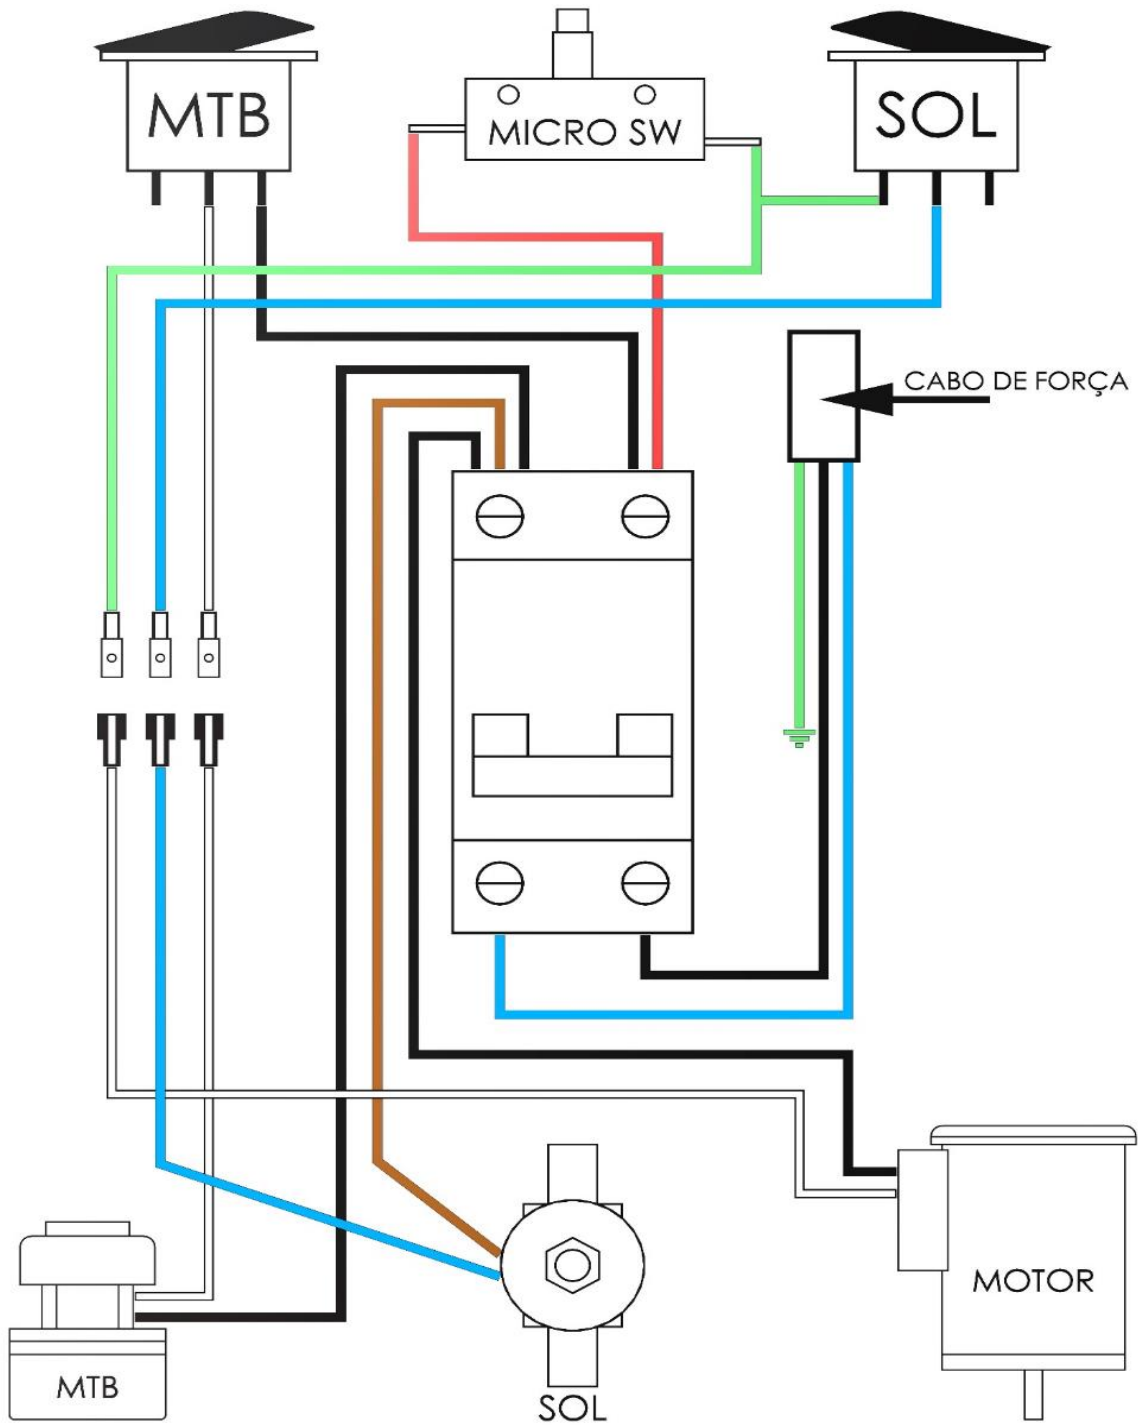

CAIXA ELÉTRICA

Ref	Código	Número de Série	Descrição	Qty
▽	1	MT26150PC	(029078-) CONJ CAIXA ELETRICA ECO V3 INM	1
▲	2	MT24600E	(029078-) CONJ CABO ELET 20A 220V 25M INM	1
▲	3	ABR600	(029078-) ABRAC T-80-M NATURAL	6
▲	4	MT26508	(029078-) CONJ CABO ELET 5 X 1.5 GERAL	1
▲	5	MT24601E	(029078-) CONJ CABO PAINEL FOX	1
▲	6	MT90011	(029078-) TERMINAL "AGULHA" (165172)	2
▲	7	PC1418	(029078-) PARAF CC M4X20	1
▲	8	AR6040	(029078-) ARR.PRESSAO 4.5 X 7.0 X 1.0	1
▲	9	AR4024	(029078-) ARR.LISA FE 4.2 X 10.0 X 0.6	1
▲	10	PC1405	(029078-) PARAF CE M4X12	2
▲▽	11	MT26151P	(029078-) CAIXA PLAST ECO V3	1
▲▲	12	MT26151V3	(029078-) CAIXA PLAST ECO V3 USINADA	1
▲▲	13	FX22080	(029078-) PRENSA CABO FOX	4
▲	14	QT1040	(029078-) PORCA SEXT M4	1
▲	15	MT26153P	(029078-) TRILHO FIX DISJUNTOR ECO V3	1
▲	16	MT26152T	(029078-) DISJUNTOR ECOCLEAN TELEMEC	1
▲	17	MT26105PC	(029078-) ESQUEMA ELETRICO 220 ECO V3 INM	1
▲	18	MT26014P	(029078-) COBERTURA DE NYLON ECO V3	1
▲	19	MT42004	(029078-) PARAF CCPH M5X10	1
▲	20	BV90001	(029078-) TERMINAL ES 2.7-6.0 (165049)	1
▲	21	MT26009	(029078-) CONJ CABO ELET 4 X 1.5 SOL/MTB	1
▲	22	MT26111	(029078-) CONJ CABO 2 X 1.5 (MOTOR)	1

ESQUEMA ELÉTRICO