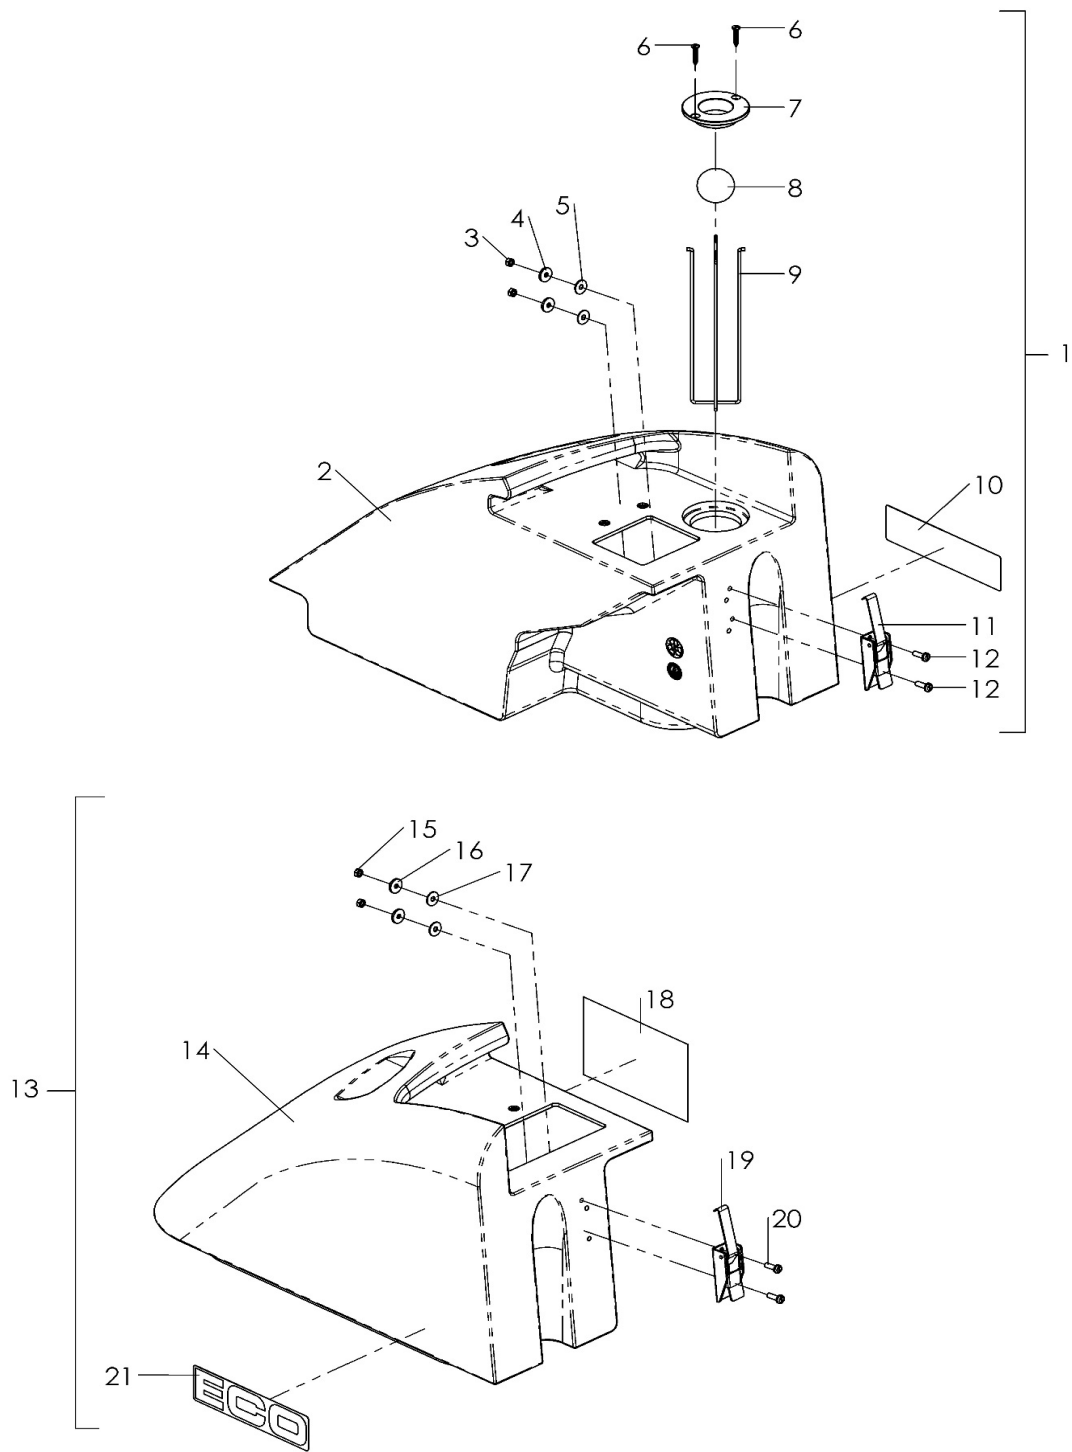

TANQUE DE RECOLHIMENTO (029078-029443)

TANQUE DE RECOLHIMENTO (029078-029443)

Ref	Código	Número de Série	Descrição	Qty
▽	1	MT20160V	(029078-029443) CONJ TQ REC DIR PLAST VD 2012	1
▲	2	MT20002V	(029078-029443) TANQUE DE REC DIR PLAST VD 2012	1
▲	3	MT50011	(029078-029443) PORCA SEXT M5 INOX	2
▲	4	AR1020	(029078-029443) ARR.BORR. 5.0 X 16.2 X 2.0	2
▲	5	MT60009	(029078-029443) ARR. LISA 5.4 X 16.0 X 1.0 INOX	2
▲	6	MT41013	(029078-029443) PARAF AACE 4,2X22 INOX	2
▲	7	MT20152	(029078-029443) FLANGE CESTA ARAME ECO	1
▲	8	BL1100	(029078-029443) BOLA P/CESTA BOLA	1
▲	9	FX20043C	(029078-029443) CESTA BOIA ARAME INOX FOX CH	1
▲	10	TN1063027N	(029078-029443) ADESIVO ECO	1
▲	11	FE1690	(029078-029443) FECHO RAPIDO P/CARRINHO	1
▲	12	MT42001	(029078-029443) PARAF CC M5X16 INOX	2
▽	13	MT21100V	(029078-029443) CONJ TANQUE REC ESQ PLAST VD	1
▲	14	MT21001V	(029078-029443) TANQUE DE REC ESQUERDO PLAST VD	1
▲	15	MT50011	(029078-029443) PORCA SEXT M5 INOX	2
▲	16	AR1020	(029078-029443) ARR.BORR. 5.0 X 16.2 X 2.0	2
▲	17	MT60009	(029078-029443) ARR. LISA 5.4 X 16.0 X 1.0 INOX	2
▲	18	MT10100	(029078-029443) ETIQUETA ADESIVA SOLIC SERVICO	1
▲	19	FE1690	(029078-029443) FECHO RAPIDO P/CARRINHO	1
▲	20	MT42001	(029078-029443) PARAF CC M5X16 INOX	2
▲	21	TN1063027N	(029078-029443) ADESIVO ECO	1

▽ CONJUNTO

▲ INCLUÍDAS EM UM CONJUNTO