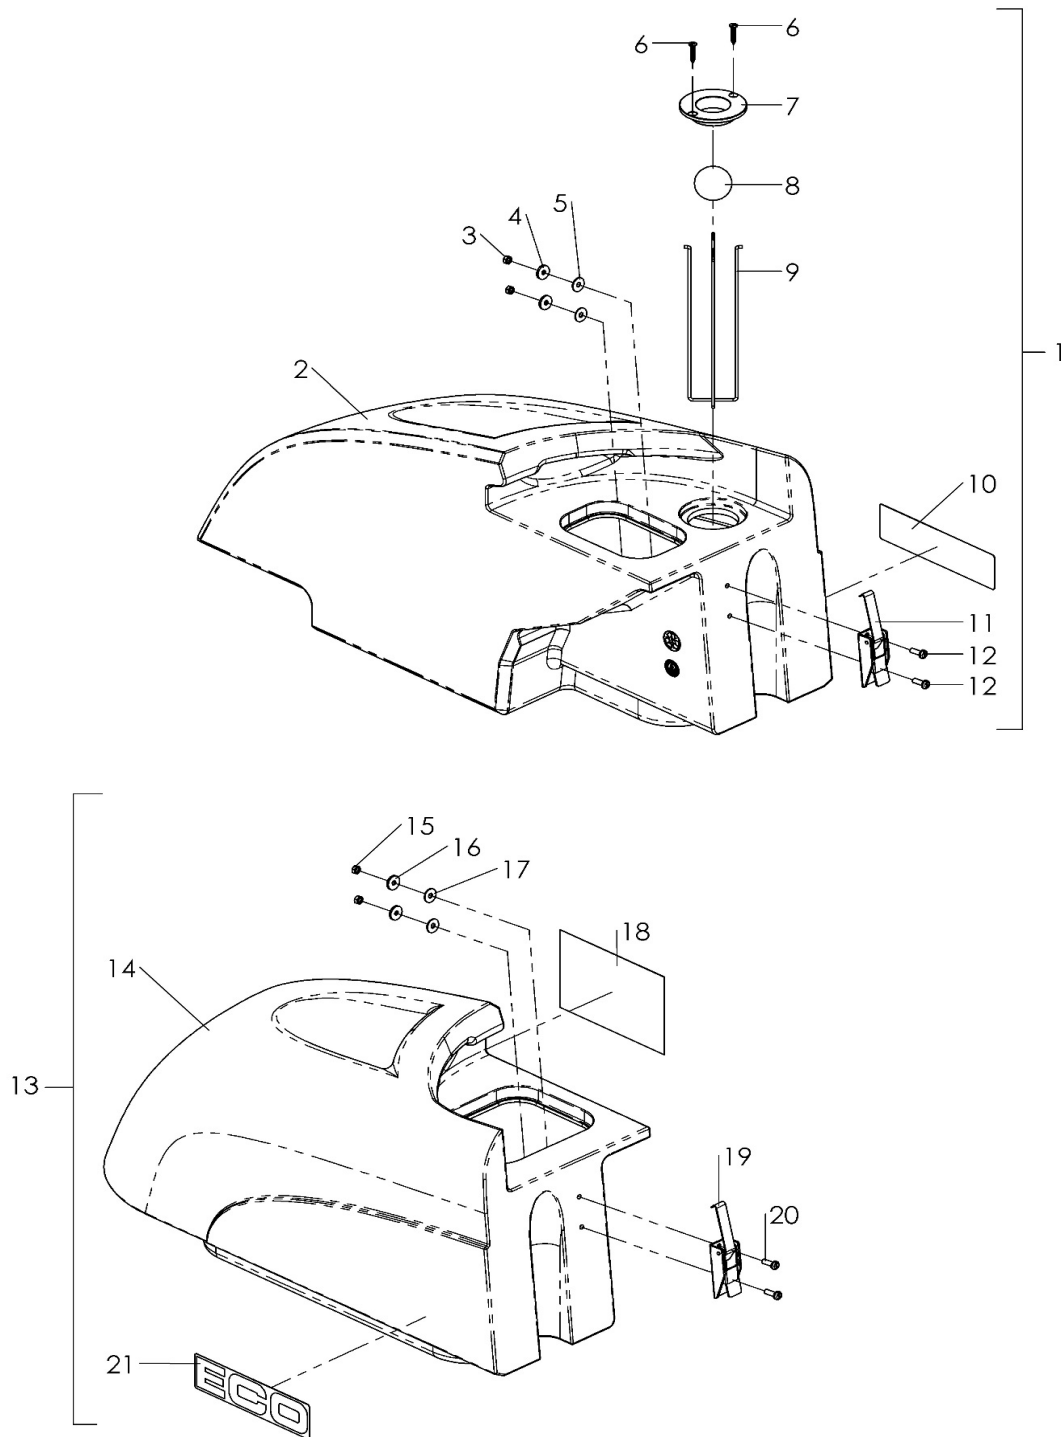

TANQUE DE RECOLHIMENTO (029444-)

TANQUE DE RECOLHIMENTO (029444-)

Ref	Código	Número de Série	Descrição	Qty
▽	1	MT20050	(029444-) CONJ TQ REC DIR PLAST N	1
▲	2	MT20051	(029444-) TANQUE DE REC DIR PLAST N	1
▲	3	MT50011	(029444-) PORCA SEXT M5 INOX	2
▲	4	AR1020	(029444-) ARR.BORR. 5.0 X 16.2 X 2.0	2
▲	5	MT60009	(029444-) ARR. LISA 5.4 X 16.0 X 1.0 INOX	2
▲	6	MT41013	(029444-) PARAF AACE 4,2X22 INOX	2
▲	7	MT20152	(029444-) FLANGE CESTA ARAME ECO	1
▲	8	BL1100	(029444-) BOLA P/CESTA BOLA	1
▲	9	FX20043C	(029444-) CESTA BOIA ARAME INOX FOX CH	1
▲	10	TN1063027N	(029444-) ADESIVO ECO	1
▲	11	FE1690	(029444-) FECHO RAPIDO P/CARRINHO	1
▲	12	MT42001	(029444-) PARAF CC M5X16 INOX	2
▽	13	MT21050	(029444-) CONJ TANQUE REC ESQ PLAST N	1
▲	14	MT21051	(029444-) TANQUE DE REC ESQUERDO PLAST N	1
▲	15	MT50011	(029444-) PORCA SEXT M5 INOX	2
▲	16	AR1020	(029444-) ARR.BORR. 5.0 X 16.2 X 2.0	2
▲	17	MT60009	(029444-) ARR. LISA 5.4 X 16.0 X 1.0 INOX	2
▲	18	MT10100	(029444-) ETIQUETA ADESIVA SOLIC SERVICO	1
▲	19	FE1690	(029444-) FECHO RAPIDO P/CARRINHO	1
▲	20	MT42001	(029444-) PARAF CC M5X16 INOX	2
▲	21	TN1063027N	(029444-) ADESIVO ECO	1

▽ CONJUNTO

▲ INCLUÍDAS EM UM CONJUNTO