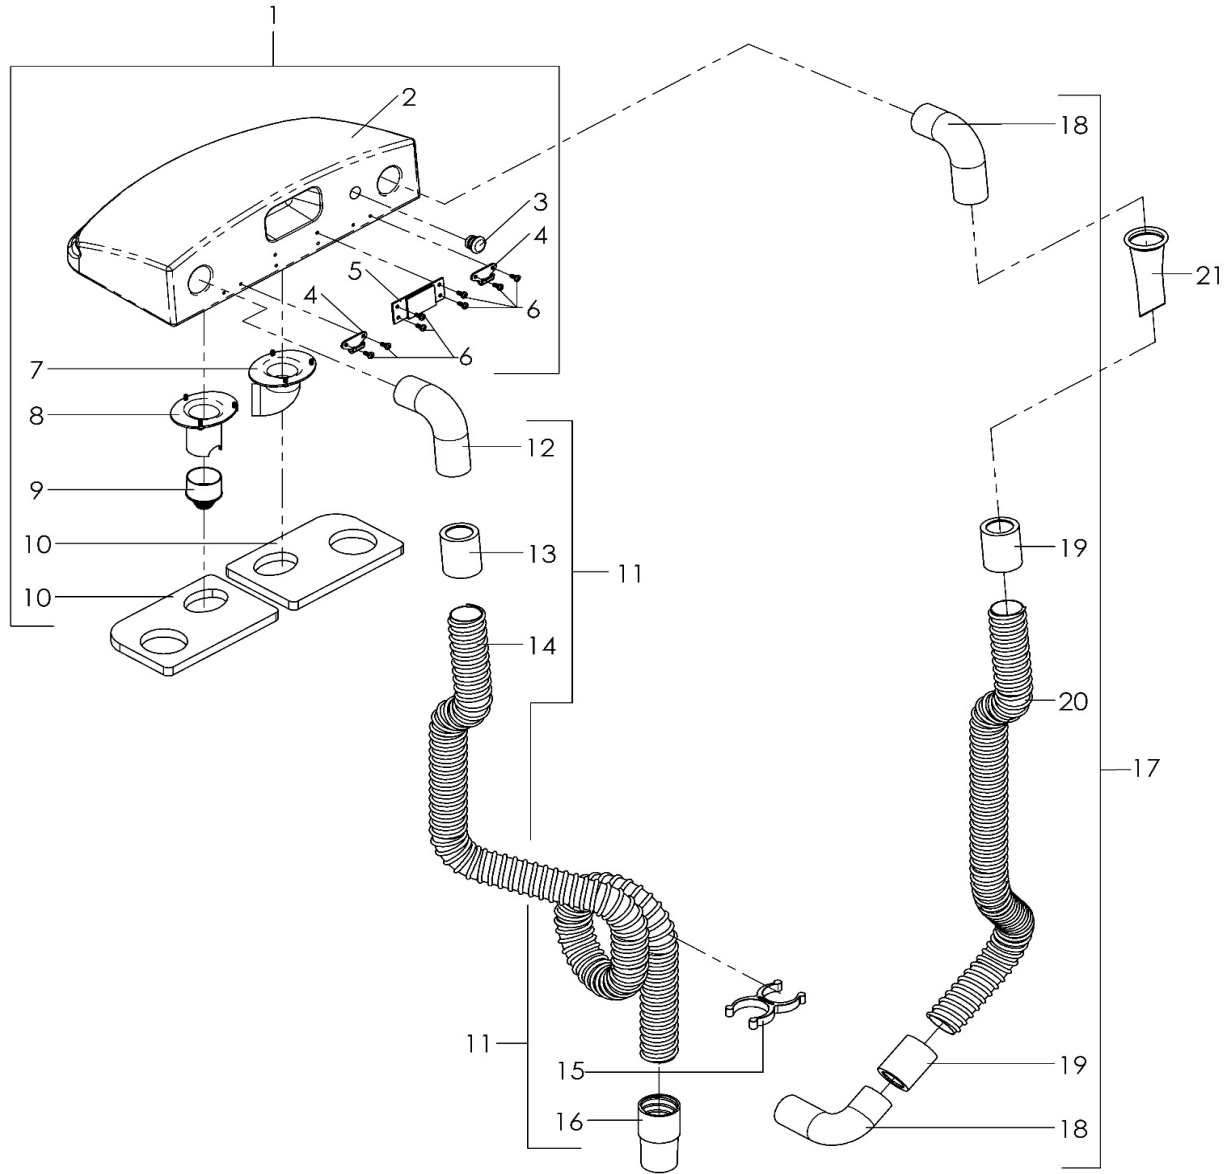

PEÇAS PADRÃO

CAMARA DE VÁCUO, MANGUEIRAS (029078-029443)

CAMARA DE VÁCUO, MANGUEIRAS (029078-029443)

Ref	Código	Número de Série	Descrição	Qty
▽	1	MT18112V	(029078-029443) CAMARA DE VÁCUO COMPL ECOCLEAN	1
▲	2	MT18013V	(029078-029443) CAMARA DE VACUO PLAST VD	1
▲	3	MT22003	(029078-029443) TAMPA DE ACABAMENTO	1
▲	4	FE1260	(029078-029443) GANCHO P/FECHO DO CARRINHO	2
▲	5	MT18020	(029078-029443) CHAPA P/SUP CAMARA VACUO FEMEA	1
▲	6	APN10007	(029078-029443) PARAFUSO AAPH 4X10 CC PRETO	14
▲	7	MT18032P	(029078-029443) CONEXAO PLASTICA PR	1
▲	8	MT18032P	(029078-029443) CONEXAO PLASTICA PR	1
▲	9	MT18001	(029078-029443) FILTRO DE PROTECAO CAMARA VAC	1
▲	10	MT18026P	(029078-029443) PLACA ESPONJ 1/2"	2
▽	11	MT18110	(029078-029443) MANGUEIRA DO RODO ECOCLEAN PR	1
▲	12	MT18009	(029078-029443) COTOVELO DE BORRACHA REF 3035	1
▲	13	LV1050	(029078-029443) LUVA PVC 32MM (MANGUEIRA)	1
▲	14	AMG125P	(029078-029443) MANG 125CM PRETA	1
▲	15	TN1014079	(029078-029443) CLIPE PARA MANGUEIRA	1
▲	16	PTP001	(029078-029443) LUVA PRETA 38MM	1
▽	17	MT18108	(029078-029443) MANGUEIRA DA MTB ECOCLEAN PR	1
▲	18	MT18009	(029078-029443) COTOVELO DE BORRACHA REF 3035	2
▲	19	LV1050	(029078-029443) LUVA PVC 32MM (MANGUEIRA)	2
▲	20	AMG080P	(029078-029443) MANG 80CM PRETA	1
	21	MT18156	(029078-029443) FILTRO DE TECIDO ALFAMAT	1

▽ CONJUNTO

▲ INCLUIDAS EM UM CONJUNTO