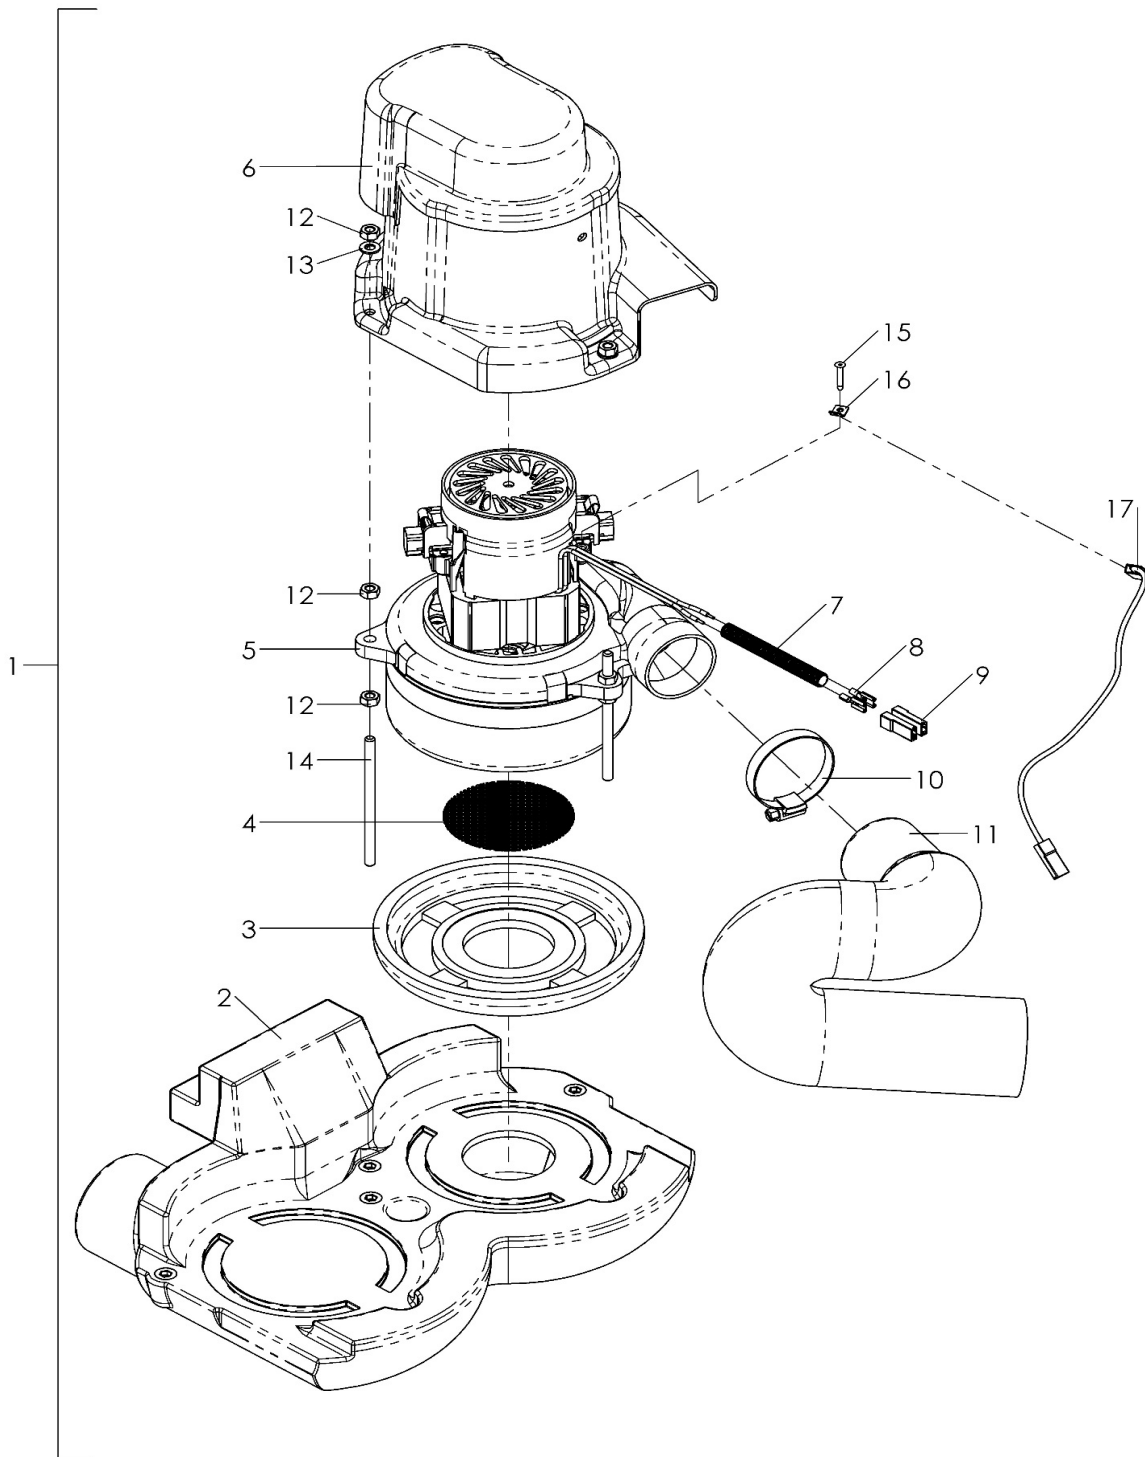

ASPIRAÇÃO

ASPIRAÇÃO

	Ref	Código	Número de Série	Descrição	Qty
▽	1	MT18250C	(029078-)	CONJ ASPIRACAO ECO INM	1
▲	2	MT18005P	(029078-)	SUPORTE DA MTB PLASTICO PR	1
▲	3	ACC500	(029078-)	CALÇO DA MOTOBOMBA	1
▲	4	ATP501	(029078-)	TELA PROTECAO DA MTB REDONDA	1
▲▽	5	L11641413	(029078-)	MTB C 220	1
▲▲		L334741	(029078-)	PORTA ESCOVA MTB STD 220 METALICO	2
▲	6	MT18004P	(029078-)	CAPA DA TURBINA PLASTICA	1
▲	7	MT17012	(029078-)	CORRUGADO SOL/MTB ECO IMN	1
▲	8	AMP002	(029078-)	TERMINAL FÊMEA (SÉRIE 6,3)	2
▲	9	AMP004	(029078-)	CAPA TERMINAL FÊMEA (SÉRIE 6,3)	2
▲	10	TA2101	(029078-)	ABRACADEIRA 44 - 57MM	1
▲	11	MT18027	(029078-)	ABAFADOR DE RUIDOS ALFAMAT	1
▲	12	MT50001	(029078-)	PORCA SEXT M6	9
▲	13	AR4051	(029078-)	ARR.LISA FE 6.3 x 12.1 x 1.2	3
▲	14	MT18019	(029078-)	PRISIONEIRO SUP MTB PLÁSTICO	3
▲	15	RB5110	(029078-)	REBITE POP 1/8X5/8"	1
▲	16	AMP597	(029078-)	TERMINAL "L" (140597)	1
▲	17	MT26016	(029078-)	FIO P/ ATERRAMENTO 320MM	1

▽ CONJUNTO

▲ INCLUÍDAS EM UM CONJUNTO