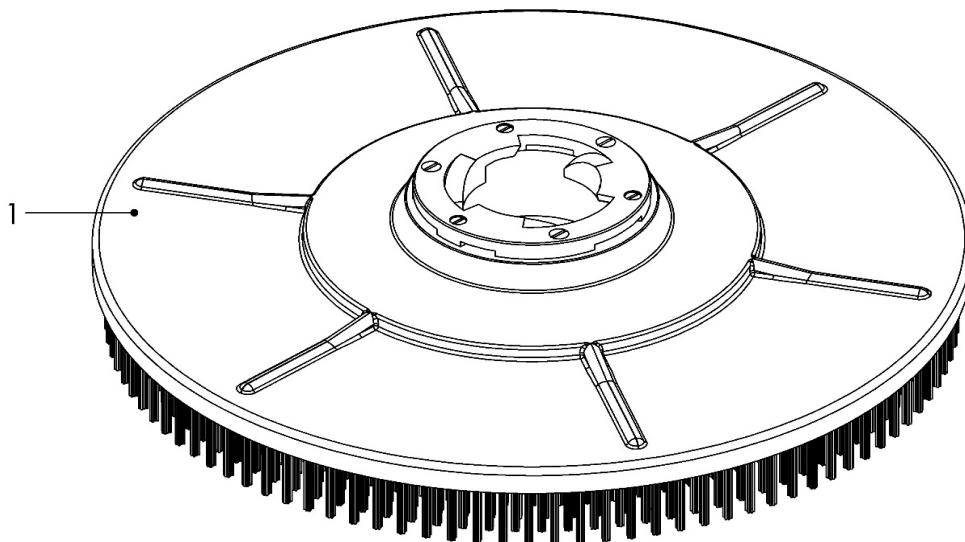

COBERTURA ESCOVA

COBERTURA ESCOVA

	Ref	Código	Número de Série	Descrição	Qty
▽	1	MT11170P	(029078-)	CONJ COBERT ESCOVA 51CM PLAS PR	1
▲	2	MT11180P	(029078-)	COBERTURA ESCOVA 51CM PLAST PR	1
▲	3	MT11040C	(029078-)	ETIQUETA ADESIVA COBERT ESC CH	1
▲	4	MT11034	(029078-)	SUP DA ROLDANA COB ESC 51/60CM	1
▲	5	MT11033	(029078-)	ROLDANA DA COBERTURA ESC.	1
▲	6	TS2911-108N	(029078-)	ANEL ELAST E-10	1
▲	7	MT40006	(029078-)	PARAF CS M8X16	2
▲	8	MT60003	(029078-)	ARR.LISA FE 8.2 X 20.0 X 2.2	2
▲	9	TS1756-40N	(029078-)	ARR.BORR. 8.2 X 21.2 X 2.0	2
▲	10	MT60001	(029078-)	ARR. LISA FE 8.5 X 17.2 X 1.5	2
▲	11	MT50003	(029078-)	PORCA SEXT M8	2

▽ CONJUNTO

▲ INCLUÍDAS EM UM CONJUNTO

ESCOVA, 51CM

PEÇAS PADRÃO**ESCOVA, 51CM**

Ref	Código	Número de Série	Descrição	Qty
1	MT12890S	(029078-)	CONJ ESCOVA PLASTICA 51CM SC	1

SUPORE PARA DISCO, DISCO 51 CM

SUPORTE PARA DISCO, DISCO 51 CM

Ref	Código	Número de Série	Descrição	Qty
1	MT12910S	(029078-)	CONJ SUP P/DISCO 51CM PLAST SC	1
2	MT12715	(029078-)	DISCO 510MM REMOVEDOR (PRETO)	1
2	MT12716	(029078-)	DISCO 510MM LIMPADOR (VERDE)	1
2	MT12717	(029078-)	DISCO 510MM POLIDOR (BEGE)	1
2	MT12718	(029078-)	DISCO 510MM POLIDOR (BRANCO)	1