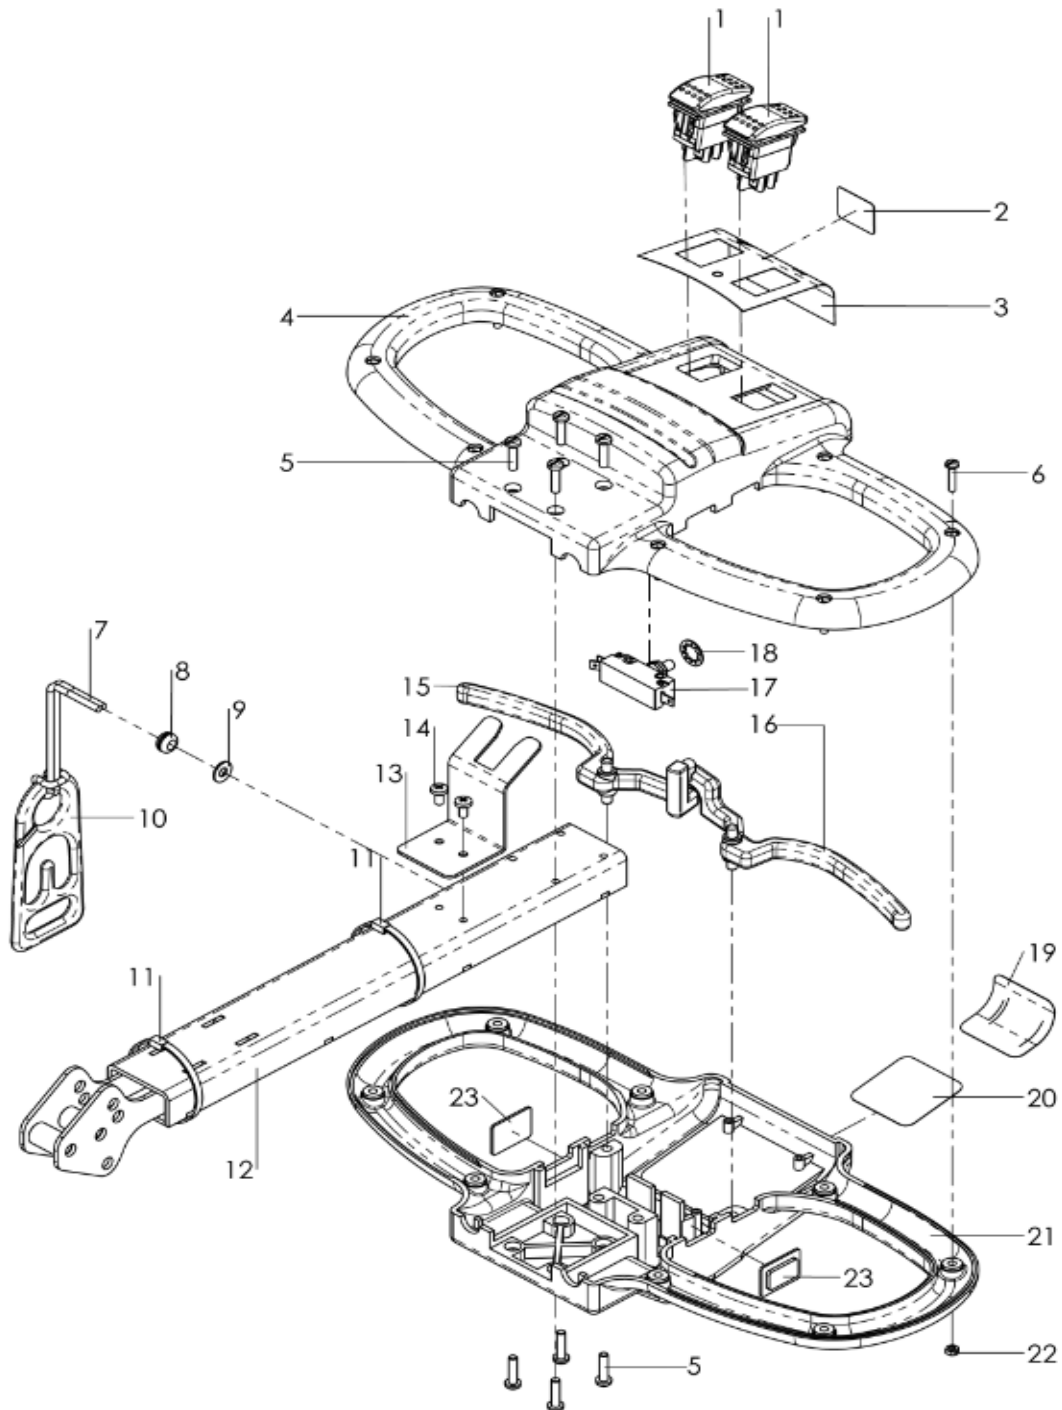

PAINEL

PEÇAS PADRÃO

PAINEL

Ref	Código	Número de Série	Descrição	Qty
1	TN602919	(029078-)	INTERRUPTOR LIGA-DESLIGA	2
2	MT22030	(029078-)	ADESIVO INMETRO	1
3	TN1062002NC	(029078-)	ADESIVO PAINEL ECO INM	1
4	MT06423PC	(029078-)	PAINEL FRONTAL PRETO INM	1
5	MT42006	(029078-)	PARAF CC M5X20 INOX	8
6	PC1418	(029078-)	PARAF CC M4X20	8
7	MT22020	(029078-)	ELÁSTICO DO CABO	1
8	BR1622	(029078-)	PASSA MURO 7.0MM	1
9	AR4055	(029078-)	ARR.LISA FE 6.3 X 14.3 X 1.2	1
10	MT07915N	(029078-)	ALÇA P/CABO ELETRICO	1
11	ABR600	(029078-)	ABRAC T-80-M NATURAL	2
12	MT22008	(029078-)	CABO SEMI ARTICULADO ECO	1
13	MT22011	(029078-)	SUP P/CAMARA DE VACUO MACHO	1
14	MT42004	(029078-)	PARAF CCPH M5X10	2
15	MT09447N	(029078-)	MANIPULO DIREITO A140/ECO	1
16	MT09448N	(029078-)	MANIPULO ESQUERDO A140/ECO	1
17	TN606292AM	(029078-)	MICROSWITCH 20 AMPS	1
18	MT62001	(029078-)	ARR DENTADA INTERNA P/10MM	1
19	TN1028077NC	(029078-)	ADESIVO LEIA MANUAL INM	1
20	TN1030494	(029078-)	ADESIVO "ATENÇÃO"	1
21	MT06414P	(029078-)	PAINEL TRASEIRO PRETO	1
22	QT1040	(029078-)	PORCA SEXT M4	8
23	MT06265P	(029078-)	ACABAMENTO MANIPULO PAINEL PR	2