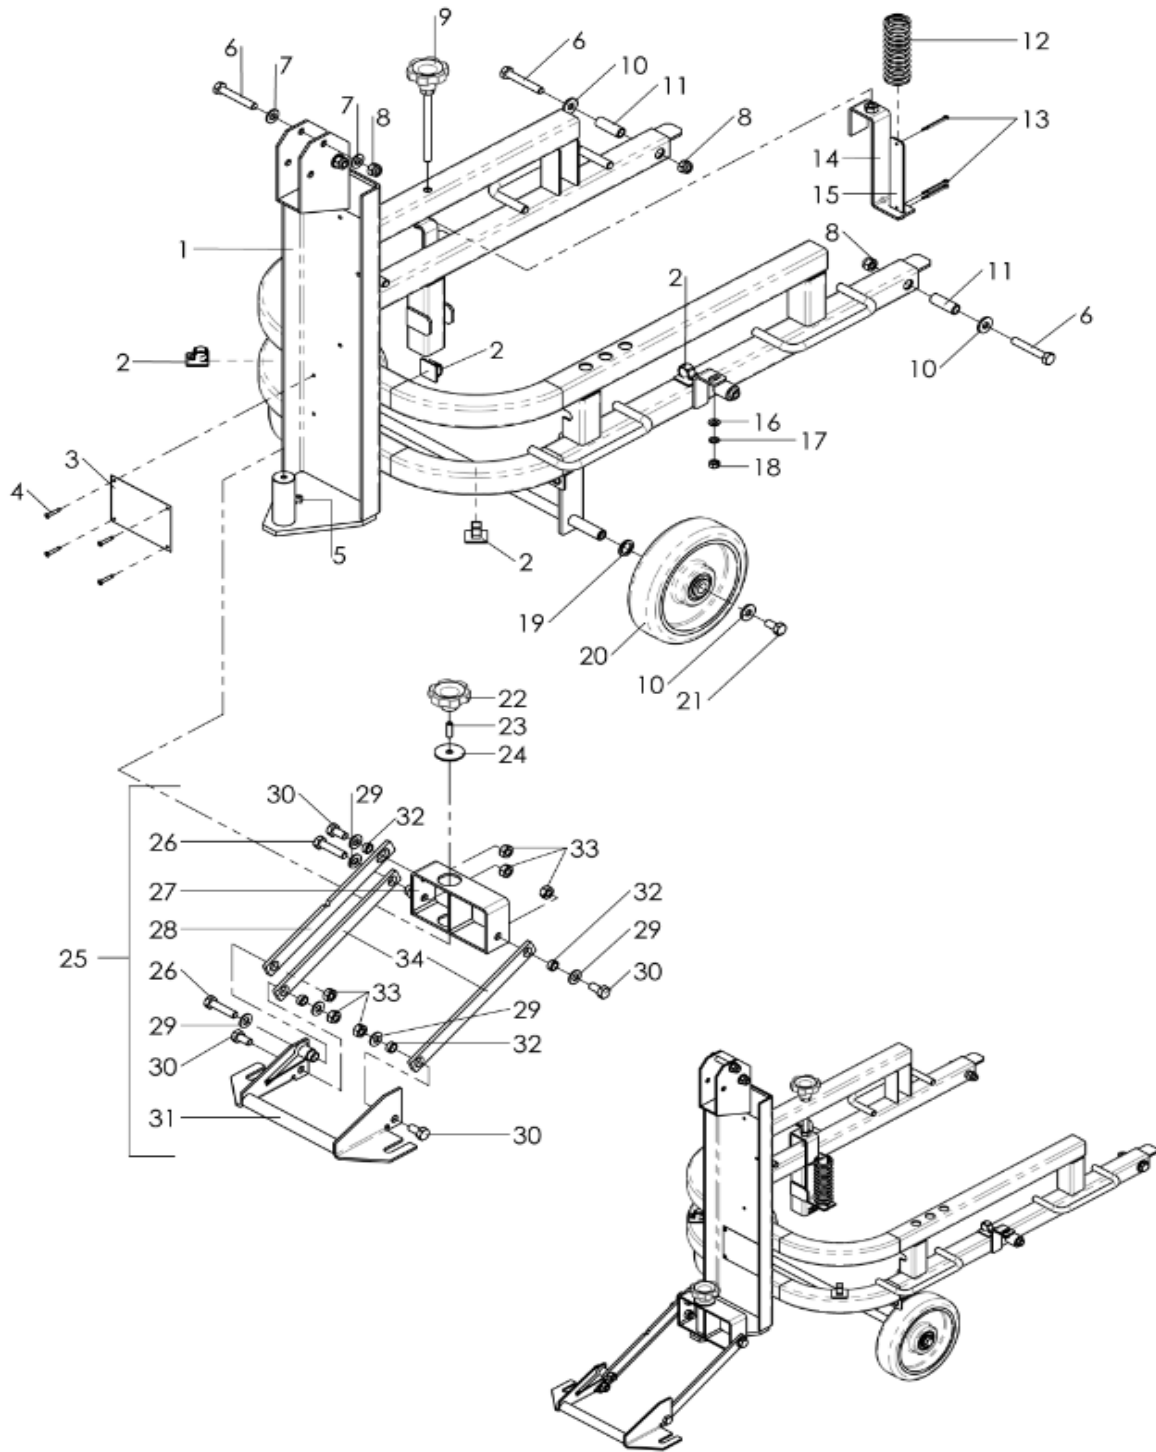

CHASSI, ARTICULADOR

CHASSI, ARTICULADOR

Ref	Código	Número de Série	Descrição	Qty	
1	MT16001	(029078-)	CHASSI ALFAMAT ECO/2000	1	
2	MT16041	(029078-)	CLIP AUTO ADESIVO RA-13	4	
3	TNB0017	(029078-)	CHAPA ALUM 90X65X0,5MM 4 FUROS	1	
4	RB5110	(029078-)	REBITE POP 1/8X5/8"	4	
5	HA0014	(029078-)	PARAF CCSI M5X12	1	
6	MT40005	(029078-)	PARAF CS M8X50	4	
7	MT60001	(029078-)	ARR. LISA FE 8.5 X 17.2 X 1.5	4	
8	MT50005	(029078-)	PORCA SEXT M8 AUTO TRAVANTE	4	
9	MT16032	(029078-)	MANIPULO COMPLETO	1	
10	MT60003	(029078-)	ARR.LISA FE 8.2 X 20.0 X 2.2	4	
11	MT13043	(029078-)	BUCHA DO RODO	2	
12	MT16020	(029078-)	MOLA DE PRESSÃO 3.2X28X82	1	
13	MT70001	(029078-)	CUPILHA 1/8"X1"	3	
14	MT16018	(029078-)	SUORTE DA MOLA	1	
15	MT16019	(029078-)	CHAPA P/GUIA MOLA 2MM	1	
16	AR4051	(029078-)	ARR.LISA FE 6.3 x 12.1 x 1.2	2	
17	AR6062	(029078-)	ARR. PRESSAO 1/4 X 7/16	2	
18	MT50001	(029078-)	PORCA SEXT M6	2	
19	AR4141	(029078-)	ARRUELA LISA FE 14,3 x 20,0 x 1,9	2	
▽	20	MT16043S	(029078-)	RODA ECO/FOX/HIPER	2
▲	▷	TW12098	(029078-)	ROLAMENTO 6003 2RS	4
	▶	MT16045	(029078-)	ROLAMENTO 6002 2RS	4
21	MT40006	(029078-)	PARAF CS M8X16	2	
22	MT13044	(029078-)	MANIPULO M6	1	
23	MT16035	(029078-)	BARRA ROSQ M6X20	1	
24	MT60004	(029078-)	ARR. LISA FE 7.0 X 32.0 X 1.9	1	
▽	25	MT16042	(029078-)	SISTEMA ARTICULACAO RODO CLEAN	1
▲	26	MT40007	(029078-)	PARAF CS M8X35	2
▲	27	MT16025	(029078-)	FIXADOR SISTEMA RODO	1
▲	28	MT16026	(029078-)	HASTE DISTANCIADORA MAIOR RODO	1
▲	29	MT60001	(029078-)	ARR. LISA FE 8.5 X 17.2 X 1.5	6
▲	30	MT40006	(029078-)	PARAF CS M8X16	4
▲	31	MT16227	(029078-)	SUORTE DO RODO ECOCLEAN	1
▲	32	MT16029	(029078-)	BUCHA ARTIC RODO	4
▲	33	MT50003	(029078-)	PORCA SEXT M8	6
▲	34	MT16024	(029078-)	HASTE DISTANCIADORA MENOR RODO	2

▽ CONJUNTO

▲ INCLÚIDAS EM UM CONJUNTO

▷ SERVE PARA RODAS MT16043S COM ALOJAMENTO DO ROLAMENTO COM Ø35mm X 10mm

▶ SERVE PARA RODAS MT16043TC COM ALOJAMENTO DO ROLAMENTO DE Ø32mm X 9mm