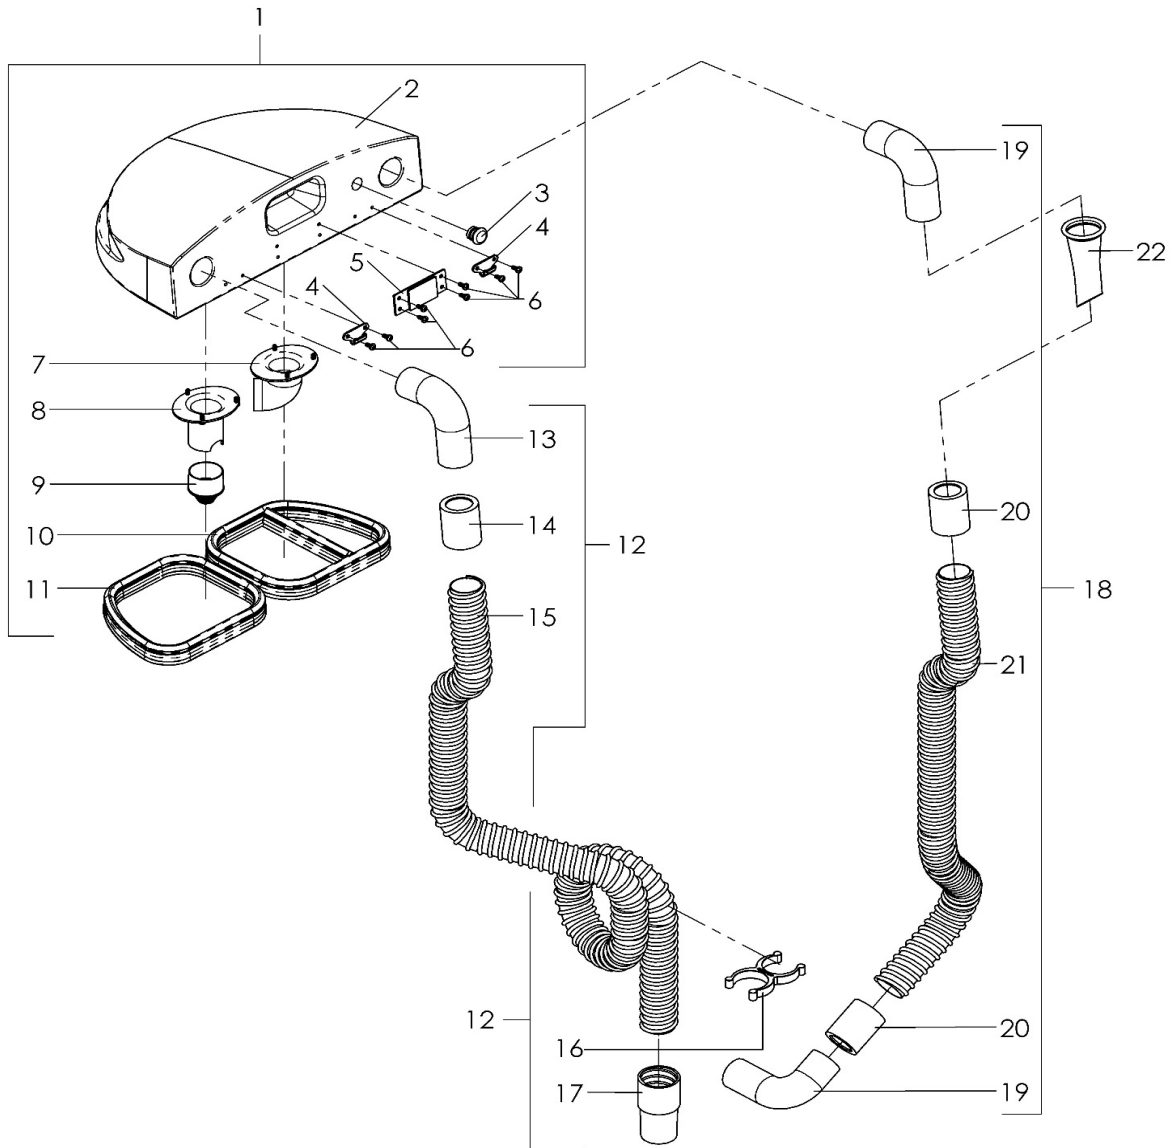

PEÇAS PADRÃO

CAMARA DE VÁCUO, MANGUEIRAS (029444-)

CAMARA DE VÁCUO, MANGUEIRAS (029444-)

Ref	Código	Número de Série	Descrição	Qty
▽	1	MT18050	(029444-) CAMARA DE VACUO COMPL ECO N	1
▲	2	MT18051	(029444-) CAMARA DE VACUO PLAST N	1
▲	3	MT22003	(029444-) TAMP A DE ACABAMENTO	1
▲	4	FE1260	(029444-) GANCHO P/FECHO DO CARRINHO	2
▲	5	MT18020	(029444-) CHAPA P/SUP CAMARA VACUO FEMEA	1
▲	6	APN10007	(029444-) PARAFUSO AAPH 4X10 CC PRETO	14
▲	7	MT18032P	(029444-) CONEXAO PLASTICA PR	1
▲	8	MT18032P	(029444-) CONEXAO PLASTICA PR	1
▲	9	MT18001	(029444-) FILTRO DE PROTECAO CAMARA VAC	1
▲	10	MT18054	(029444-) GUARN CAMARA VACUO ESQ NEW ECO	1
▲	11	MT18053	(029444-) GUARN CAMARA VACUO DIR NEW ECO	1
▽	12	MT18110	(029444-) MANGUEIRA DO RODO ECOCLEAN PR	1
▲	13	MT18009	(029444-) COTOVELO DE BORRACHA REF 3035	1
▲	14	LV1050	(029444-) LUVA PVC 32MM (MANGUEIRA)	1
▲	15	AMG125P	(029444-) MANG 125CM PRETA	1
▲	16	TN1014079	(029444-) CLIPE PARA MANGUEIRA	1
▲	17	PTP001	(029444-) LUVA PRETA 38MM	1
▽	18	MT18108	(029444-) MANGUEIRA DA MTB ECOCLEAN PR	1
▲	19	MT18009	(029444-) COTOVELO DE BORRACHA REF 3035	2
▲	20	LV1050	(029444-) LUVA PVC 32MM (MANGUEIRA)	2
▲	21	AMG080P	(029444-) MANG 80CM PRETA	1
	22	MT18156	(029444-) FILTRO DE TECIDO ALFAMAT	1

▽ CONJUNTO

▲ INCLUIDAS EM UM CONJUNTO