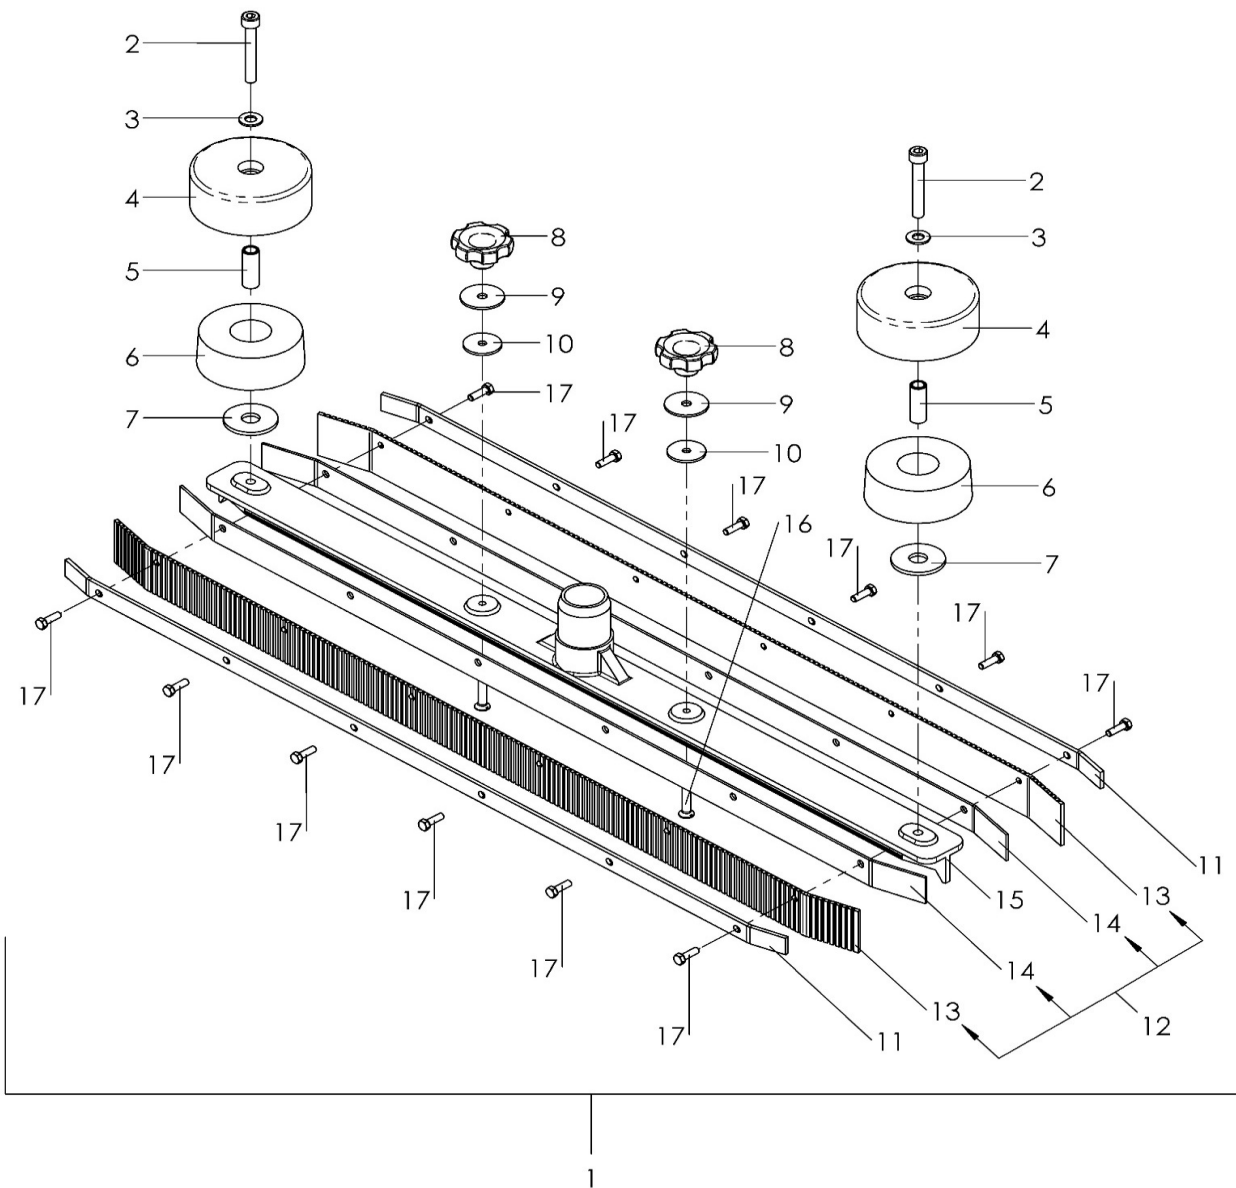

RODO

RODO

Ref	Código	Número de Série	Descrição	Qty
▽	1	MT13100	(029078-) CONJ RODO P/51CM	1
▲	2	MT44002	(029078-) PARAF CCSI M8X55	2
▲	3	MT60001	(029078-) ARR. LISA FE 8.5 X 17.2 X 1.5	2
▲	4	MT13041	(029078-) ROLDANA GRD NYLON	2
▲	5	MT13043	(029078-) BUCHA DO RODO	2
▲	6	MT13042	(029078-) PESO DO RODO	2
▲	7	MT60005	(029078-) ARR.LISA FE 13.5 X 39.4 X 3.0	2
▲	8	MT13044	(029078-) MANIPULO M6	2
▲	9	MT60004	(029078-) ARR. LISA FE 7.0 X 32.0 X 1.9	2
▲	10	MT61002	(029078-) ARR. BORR. 7.0 X 36.0 X 2.0	2
▲	11	MT13130	(029078-) FIXAÇÃO DA LÂMINA P/51CM	2
▲▽	12	MT13110	(029078-) JOGO DE LÂMINA P/51CM	1
▲▲	13	MT13111	(029078-) LÂMINA P/51CM	2
▲▲	14	MT13112A	(029078-) LÂMINA DE APOIO P/51CM	2
▲	15	MT13120	(029078-) CORPO DO RODO P/51CM	1
▲	16	MT41010	(029078-) PARAF CE M6X30 INOX	2
▲	17	MT40012	(029078-) PARAF CS M5 X 16 INOX 316	12

▽ CONJUNTO

▲ INCLuíDAS EM UM CONJUNTO