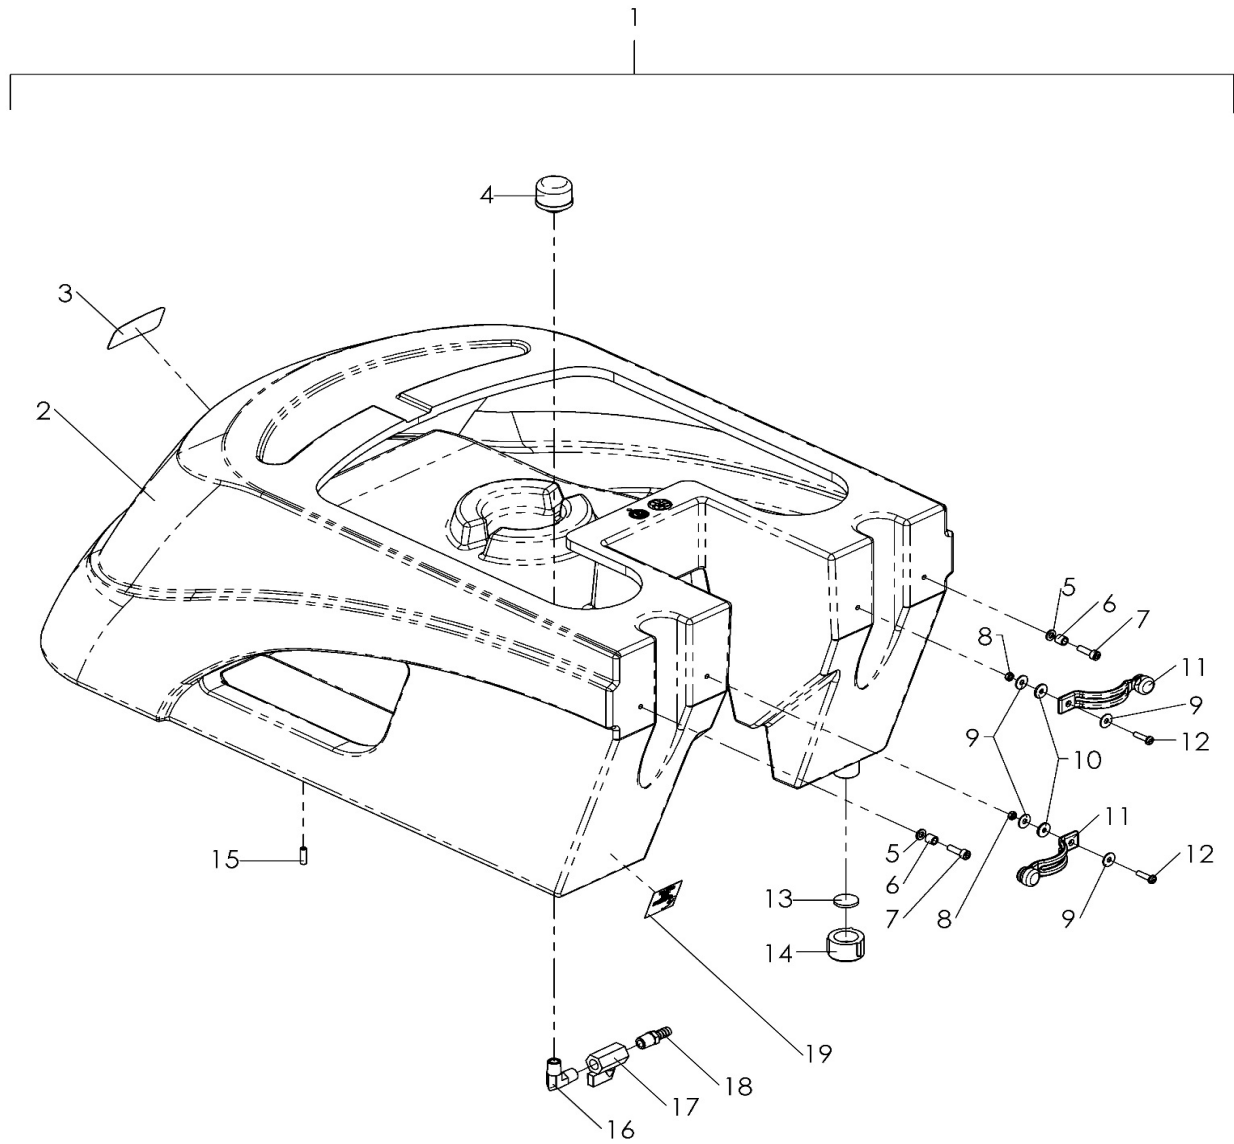

PEÇAS PADRÃO

TANQUE SOLUÇÃO (029784-)

TANQUE SOLUÇÃO (029784-)

Ref	Código	Número de Série	Descrição	Qty
▽	1	MT19050	(029784-) CONJ TANQUE SOLUCAO PLAST ECO N	1
▲	2	MT19051	(029784-) TANQUE DE SOLUCAO PLASTICO N	1
▲	3	TN1060761N	(029784-) ADESIVO ALFA EMP 1 TEN PEQ	1
▲	4	TN180628	(029784-) FILTRO	1
▲	5	AR4053	(029784-) ARR.LISA 6.4 X 12.0 X 1.6 INOX	2
▲	6	MT19014	(029784-) BUCHA DE FIXACAO DA MANGUEIRA	2
▲	7	MT44001	(029784-) PARAF CCSI M6X20	2
▲	8	MT50011	(029784-) PORCA SEXT M5 INOX	2
▲	9	MT60009	(029784-) ARR. LISA 5.4 X 16.0 X 1.0 INOX	4
▲	10	AR1020	(029784-) ARR.BORR. 5.0 X 16.2 X 2.0	2
▲	11	MT19013	(029784-) FIXADOR DA MANGUEIRA	2
▲	12	MT42006	(029784-) PARAF CC M5X20 INOX	2
▲	13	MT19003	(029784-) VEDACAO DE BORR. CAPS	1
▲	14	MT19002	(029784-) CAP DE PVC 3/4 ROSCA	1
▲	15	MT44009	(029784-) PARAF SCSI M6X20 ZINCADO	2
▲	16	MT17010	(029784-) COTOVELO 90 LATAO M/M 1/4 NPT	1
▲	17	MT17009	(029784-) TORNEIRA LATÃO C/BORBOLETA F/F	1
▲	18	MT14011	(029784-) ADAPTADOR DE LATÃO 3/8" ROS 1/4	1
▲	19	MT19007C	(029784-) ADESIVO REG AGUA MAIS MENOS CH	1

▽ CONJUNTO

▲ INCLUÍDAS EM UM CONJUNTO