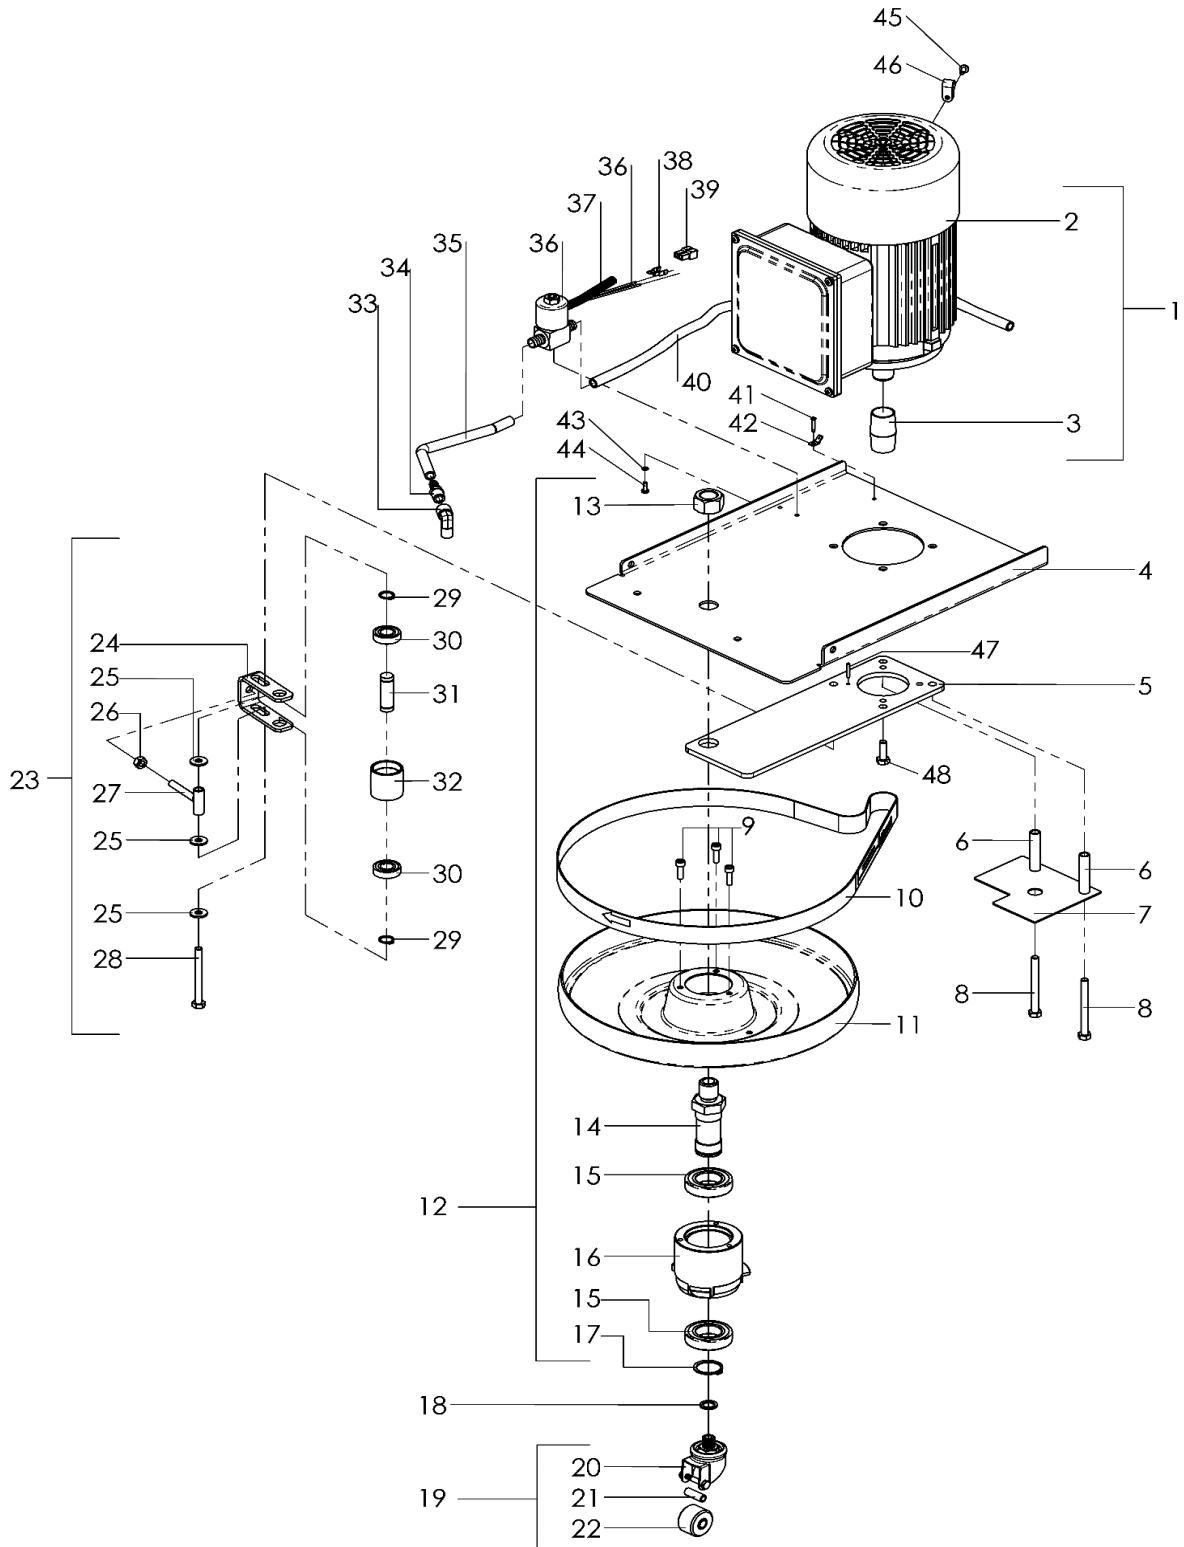

BASE

PEÇAS PADRÃO

BASE

Ref	Código	Número de Série	Descrição	Qty
▽	1	MT15700	(029078-) CONJ MOTOR ESC 220V MONO K	1
▲▽	2	MT15710	(029078-) MOTOR ELETRICO 220V MONO K	1
▲▲		TS2451CT	(029078-) CENTRÍFUGO MOTOR KOHLBACH	1
▲▲		TS2451PL	(029078-) PLATINADO MOTOR KOHLBACH	1
▲▲		TS2491CL	(029078-) CAPACITOR ELETROLÍTICO KOHLBACH	1
▲▲		TSM0003	(029078-) CAPACITOR PERMANENTE KOHLBACH	1
▲▲		AMP001	(029078-) TERMINAL MACHO (SÉRIE 6,3)	2
▲▲		AMP003	(029078-) CAPA TERMINAL MACHO (SÉRIE 6,3)	2
▲	3	MT15020	(029078-) POLIA DO MOTOR 60 HZ	1
	4	MT14012	(029078-) CHAPA DA BASE	1
	5	MT14013	(029078-) CHAPA DE REFORCO	1
	6	MT14025	(029078-) BUCHA P/CHAPA PROT. POL. MOT.	2
	7	MT14024	(029078-) CHAPA P/CHAPA PROT POLIA MOTOR	1
	8	MT40004	(029078-) PARAF CS M8X80	2
	9	MT44001	(029078-) PARAF CCSI M6X20	3
	10	MT14022	(029078-) CORREIA ALFAMAT	1
	11	MT14008	(029078-) POLIA DA ESCOVA REPUXADA	1
▽	12	MT14028	(029078-) CONJ ARRASTADOR DA ESCOVA	1
▲	13	MT50002	(029078-) PORCA SEXT M22X2.5	1
▲	14	MT14005	(029078-) EIXO DO ACOPLAMENTO	1
▲	15	MT14004	(029078-) ROLAMENTO 6006 2RS	2
▲	16	MT14007	(029078-) ARRASTADOR DA ESCOVA	1
▲	17	MT30002	(029078-) ANEL ELAST E-30	1
	18	AR4141	(029078-) ARRUELA LISA FE 14,3 x 20,0 x 1,9	1
▽	19	MT14029N	(029078-) CONJ RODIZIO NOVO	1
▲	20	MT14001	(029078-) GARFO DO RODÍZIO	1
▲	21	MT14023	(029078-) BUCHA P/RODA RODIZIO	1
▲	22	MT14002T	(029078-) RODA DO RODIZIO ALFAMAT	1
▽	23	MT14014	(029078-) CONJ ESTICADOR DA CORREIA	1
▲	24	MT14015	(029078-) ESTICADOR DA CORREIA	1
▲	25	MT60003	(029078-) ARR.LISA FE 8.2 X 20.0 X 2.2	3
▲	26	MT50003	(029078-) PORCA SEXT M8	1
▲	27	MT14016	(029078-) SUPORTE ESTICADOR DA CORREIA	1
▲	28	MT40004	(029078-) PARAF CS M8X80	1
▲	29	MT30004	(029078-) ANEL ELAST E-15	2
▲	30	MT14018	(029078-) ROLAMENTO 6002 2RS	2
▲	31	MT14021	(029078-) EIXO POLIA ESTIC	1
▲	32	MT14020	(029078-) POLIA ESTICADOR	1
	33	MT14010	(029078-) COTOVELO 90° LATÃO M/F 1/4 NPT	1
	34	MT14011	(029078-) ADAPTADOR DE LATÃO 3/8" ROS 1/4	1
	35	MT17003	(029078-) MANGUEIRA DE SILICONE 230MM	1
	36	MT17002T	(029078-) SOLENOIDE 220V	1
	37	MT17012	(029078-) CORRUGADO SOL/MTB ECO IMN	1
	38	AMP001	(029078-) TERMINAL MACHO (SÉRIE 6,3)	2
	39	AMP003	(029078-) CAPA TERMINAL MACHO (SÉRIE 6,3)	2
	40	MT17515	(029078-) MANGUEIRA DE SILICONE 700MM	1
	41	RB5110	(029078-) REBITE POP 1/8X5/8"	1
	42	AMP597	(029078-) TERMINAL "L" (140597)	1
	43	AR6040	(029078-) ARR.PRESSAO 4.5 X 7.0 X 1.0	1
	44	PC1416	(029078-) PARAF CC M4X12	1
	45	MT42004	(029078-) PARAF CCPH M5X10	1
	46	MT22613	(029078-) ABRAÇADEIRA NX4 PRETA	1
	47	MT31001	(029078-) PINO ELASTICO 3,0 X 20,0	1
	48	TS1004-211N	(029078-) PARAF CS M8X25	1

▽ CONJUNTO

▲ INCLUIDAS EM UM CONJUNTO