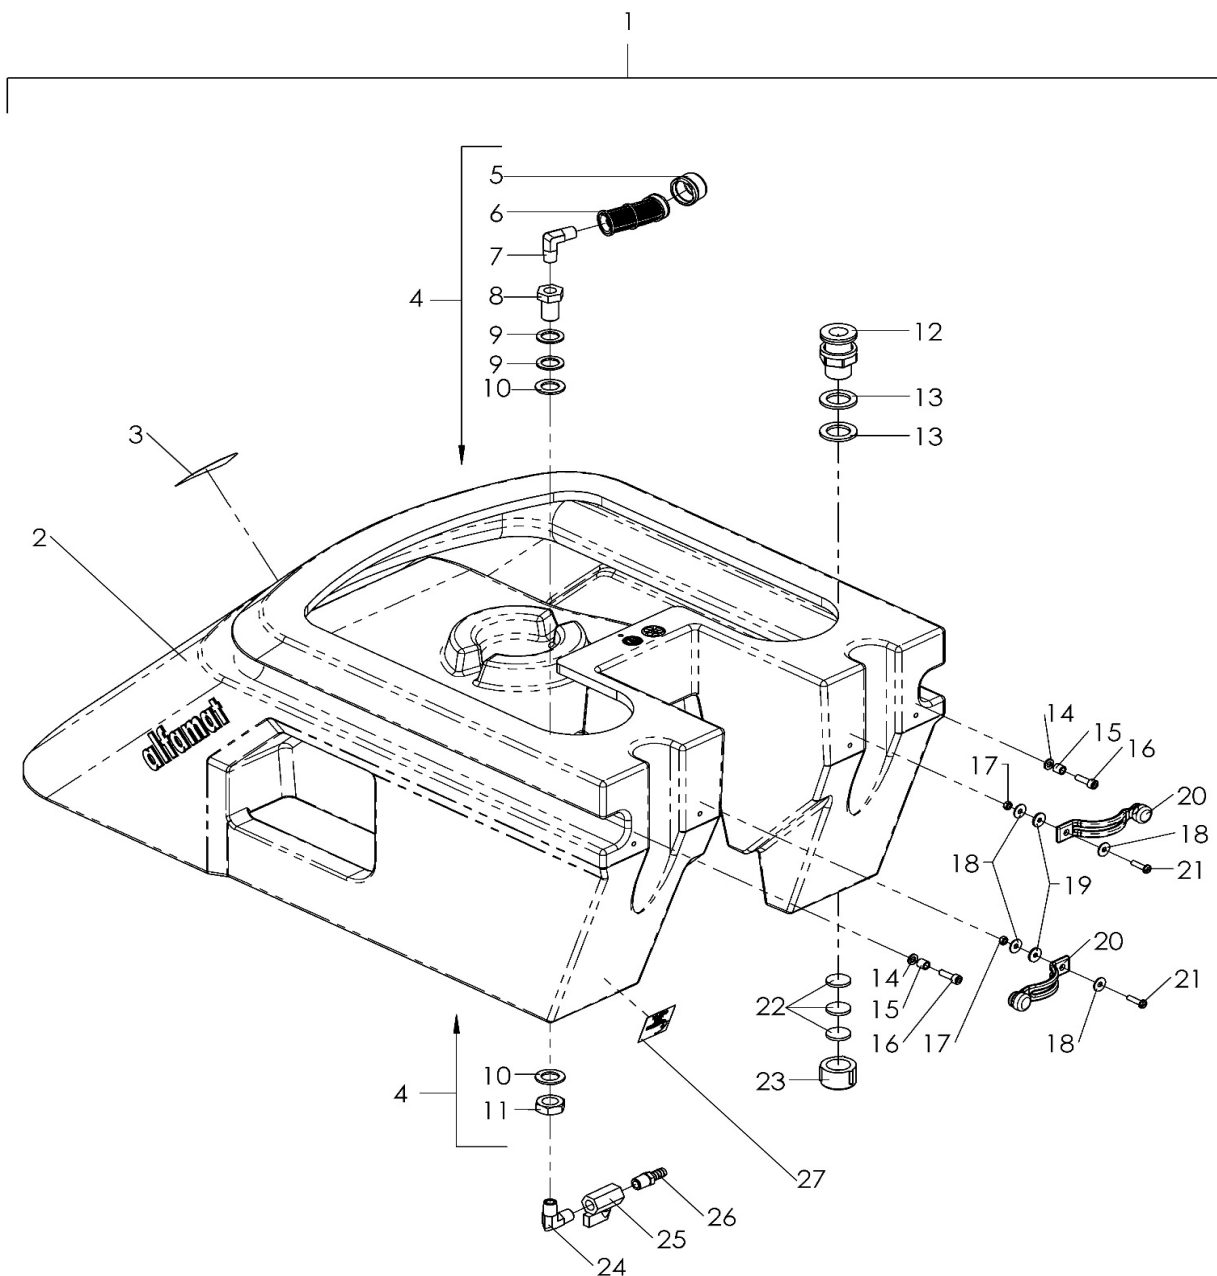

TANQUE SOLUÇÃO (029078-029443)

TANQUE SOLUÇÃO (029078-029443)

Ref	Código	Número de Série	Descrição	Qty
▽	1	MT19300V	(029078-029443) TANQUE DE SOLUCAO PLASTICO VD	1
▲	2	MT19001V	(029078-029443) TANQUE DE SOLUCAO PLASTICO VD	1
▲	3	TN1060761	(029078-029443) ADESIVO ALFA 1 TEN PEQ	1
▲▽	4	MT17011	(029078-029443) FILTRO COMPLETO	1
▲▲	5	FT1061	(029078-029443) TAMPA FILTRO EXTERNO CARCACA	1
▲▲	6	AFT902	(029078-029443) FILTRO EXTERNO CARCACA ACE	1
▲▲	7	MT17010	(029078-029443) COTOVELO 90 LATAO M/M 1/4 NPT	1
▲▲	8	MT17014	(029078-029443) BOCAL DE LATAO	1
▲▲	9	MT61003	(029078-029443) ARR.BORR. 18.3 X 28.0 X 2.0	2
▲▲	10	MT60008	(029078-029443) ARR.LISA FE 18.3 X 30.0 X 2.2	2
▲▲	11	MT50006	(029078-029443) PORCA SEXT BAIXA M18 X 1,5	1
▲	12	MT19015	(029078-029443) ADAPTADOR PVC DRENAGEM TANQUE	1
▲	13	MT61004	(029078-029443) ARR.BORR. 24.3 X 38.0 X 3.0	2
▲	14	AR4053	(029078-029443) ARR.LISA 6.4 X 12.0 X 1.6 INOX	2
▲	15	MT19014	(029078-029443) TUBO ALUM RED 3/8 X 1/16"	2
▲	16	MT44001	(029078-029443) PARAF CCSI M6X20	2
▲	17	MT50011	(029078-029443) PORCA SEXT M5 INOX	2
▲	18	MT60009	(029078-029443) ARR. LISA 5.4 X 16.0 X 1.0 INOX	4
▲	19	AR1020	(029078-029443) ARR.BORR. 5.0 X 16.2 X 2.0	2
▲	20	MT19013	(029078-029443) FIXADOR DA MANGUEIRA	2
▲	21	MT42006	(029078-029443) PARAF CC M5X20 INOX	2
▲	22	MT19003	(029078-029443) VEDACAO DE BORR. CAPS	3
▲	23	MT19002	(029078-029443) CAP DE PVC 3/4 ROSCA	1
▲	24	MT17010	(029078-029443) COTOVELO 90 LATAO M/M 1/4 NPT	1
▲	25	MT17009	(029078-029443) TORNEIRA LATÃO C/BORBOLETA F/F	1
▲	26	MT14011	(029078-029443) ADAPTADOR DE LATÃO 3/8" ROS 1/4	1
▲	27	MT19007C	(029078-029443) ADESIVO REG AGUA MAIS MENOS CH	1

▽ CONJUNTO

▲ INCLuíDAS EM UM CONJUNTO