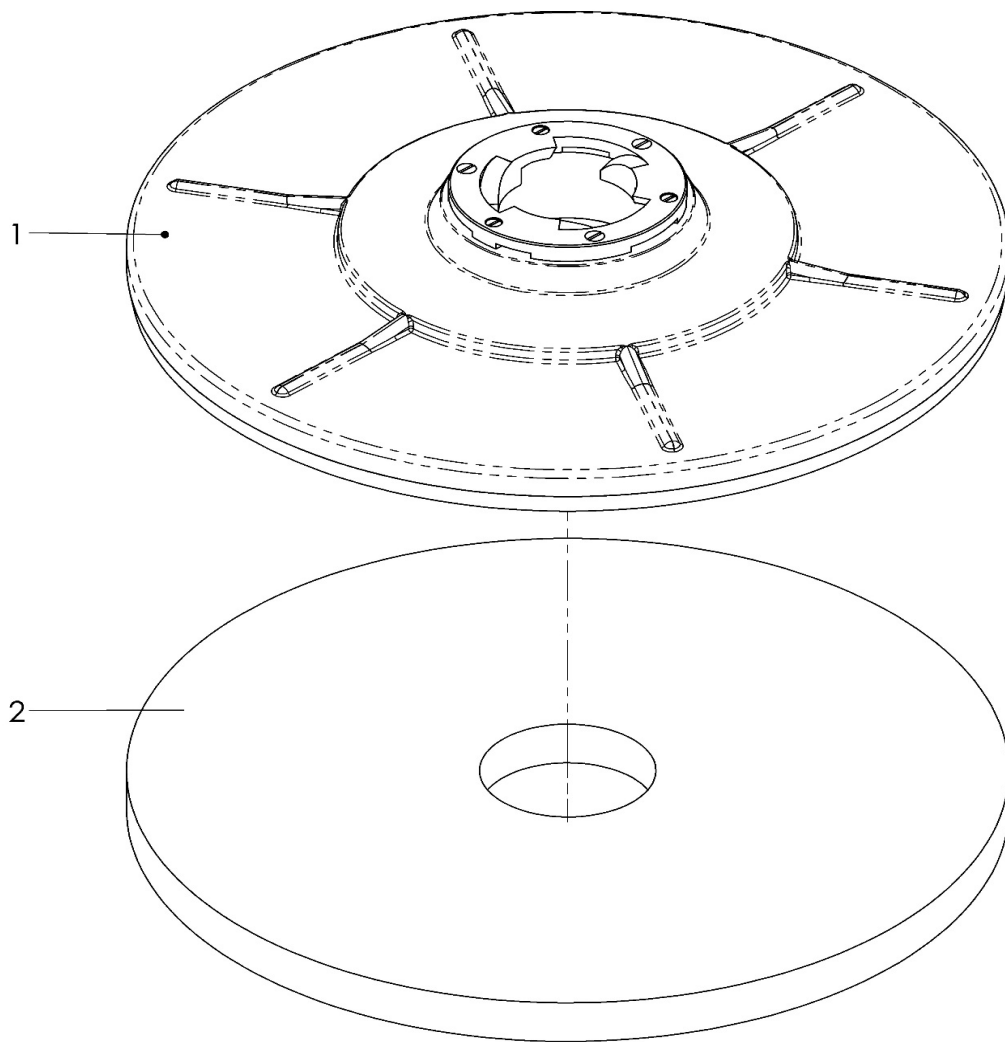

COBERTURA ESCOVA

COBERTURA ESCOVA

	Ref	Código	Número de Série	Descrição	Qty
▽	1	MT11170P	(029078-)	CONJ COBERT ESCOVA 51CM PLAS PR	1
▲	2	MT11180P	(029078-)	COBERTURA ESCOVA 51CM PLAST PR	1
▲	3	MT11040C	(029078-)	ETIQUETA ADESIVA COBERT ESC CH	1
▲	4	MT11034	(029078-)	SUP DA ROLDANA COB ESC 51/60CM	1
▲	5	MT11033	(029078-)	ROLDANA DA COBERTURA ESC.	1
▲	6	TS2911-108N	(029078-)	ANEL ELAST E-10	1
▲	7	MT40006	(029078-)	PARAF CS M8X16	2
▲	8	MT60003	(029078-)	ARR.LISA FE 8.2 X 20.0 X 2.2	2
▲	9	TS1756-40N	(029078-)	ARR.BORR. 8.2 X 21.2 X 2.0	2
▲	10	MT60001	(029078-)	ARR. LISA FE 8.5 X 17.2 X 1.5	2
▲	11	MT50003	(029078-)	PORCA SEXT M8	2

▽ CONJUNTO

▲ INCLUÍDAS EM UM CONJUNTO

ESCOVA, 51CM

PEÇAS PADRÃO**ESCOVA, 51CM**

Ref	Código	Número de Série	Descrição	Qty
1	MT12890S	(029078-)	CONJ ESCOVA PLASTICA 51CM SC	1

SUPORE PARA DISCO, DISCO 51 CM

SUPORTE PARA DISCO, DISCO 51 CM

Ref	Código	Número de Série	Descrição	Qty
1	MT12910S	(029078-)	CONJ SUP P/DISCO 51CM PLAST SC	1
2	MT12715	(029078-)	DISCO 510MM REMOVEDOR (PRETO)	1
2	MT12716	(029078-)	DISCO 510MM LIMPADOR (VERDE)	1
2	MT12717	(029078-)	DISCO 510MM POLIDOR (BEGE)	1
2	MT12718	(029078-)	DISCO 510MM POLIDOR (BRANCO)	1