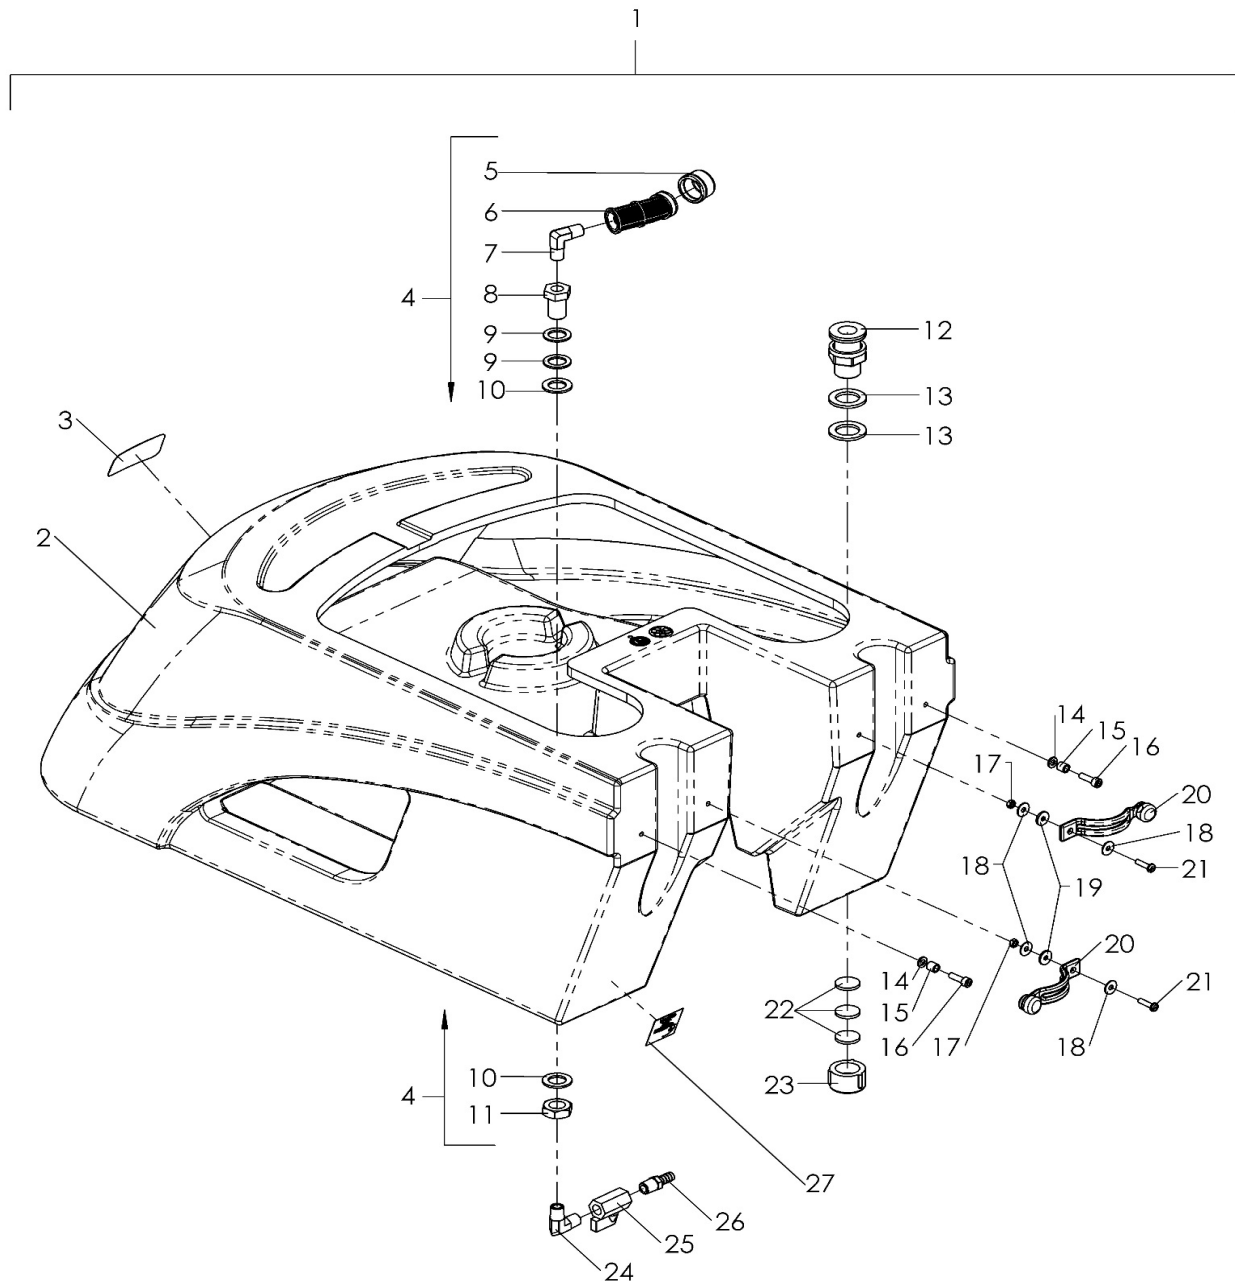

PEÇAS PADRÃO

TANQUE SOLUÇÃO (029444-029783)

TANQUE SOLUÇÃO (029444-029783)

Ref	Código	Número de Série	Descrição	Qty
▽	1	MT19050	(029444-029783) CONJ TANQUE SOLUCAO PLAST ECO N	1
▲	2	MT19051	(029444-029783) TANQUE DE SOLUCAO PLASTICO N	1
▲	3	TN1060761	(029444-029783) ADESIVO ALFA 1 TEN PEQ	1
▲▽	4	MT17011	(029444-029783) FILTRO COMPLETO	1
▲▲	5	FT1061	(029444-029783) TAMPA FILTRO EXTERNO CARCACA	1
▲▲	6	AFT902	(029444-029783) FILTRO EXTERNO CARCACA ACE	1
▲▲	7	MT17010	(029444-029783) COTOVELO 90 LATAO M/M 1/4 NPT	1
▲▲	8	MT17014	(029444-029783) BOCAL DE LATAO	1
▲▲	9	MT61003	(029444-029783) ARR.BORR. 18.3 X 28.0 X 2.0	2
▲▲	10	MT60008	(029444-029783) ARR.LISA FE 18.3 X 30.0 X 2.2	2
▲▲	11	MT50006	(029444-029783) PORCA SEXT BAIXA M18 X 1,5	1
▲	12	MT19015	(029444-029783) ADAPTADOR PVC DRENAGEM TANQUE	1
▲	13	MT61004	(029444-029783) ARR.BORR. 24.3 X 38.0 X 3.0	2
▲	14	AR4053	(029444-029783) ARR.LISA 6.4 X 12.0 X 1.6 INOX	2
▲	15	MT19014	(029444-029783) TUBO ALUM RED 3/8 X 1/16"	2
▲	16	MT44001	(029444-029783) PARAF CCSI M6X20	2
▲	17	MT50011	(029444-029783) PORCA SEXT M5 INOX	2
▲	18	MT60009	(029444-029783) ARR. LISA 5.4 X 16.0 X 1.0 INOX	4
▲	19	AR1020	(029444-029783) ARR.BORR. 5.0 X 16.2 X 2.0	2
▲	20	MT19013	(029444-029783) FIXADOR DA MANGUEIRA	2
▲	21	MT42006	(029444-029783) PARAF CC M5X20 INOX	2
▲	22	MT19003	(029444-029783) VEDACAO DE BORR. CAPS	3
▲	23	MT19002	(029444-029783) CAP DE PVC 3/4 ROSCA	1
▲	24	MT17010	(029444-029783) COTOVELO 90 LATAO M/M 1/4 NPT	1
▲	25	MT17009	(029444-029783) TORNEIRA LATÃO C/BORBOLETA F/F	1
▲	26	MT14011	(029444-029783) ADAPTADOR DE LATÃO 3/8" ROS 1/4	1
▲	27	MT19007C	(029444-029783) ADESIVO REG AGUA MAIS MENOS CH	1

▽ CONJUNTO

▲ INCLUIDAS EM UM CONJUNTO