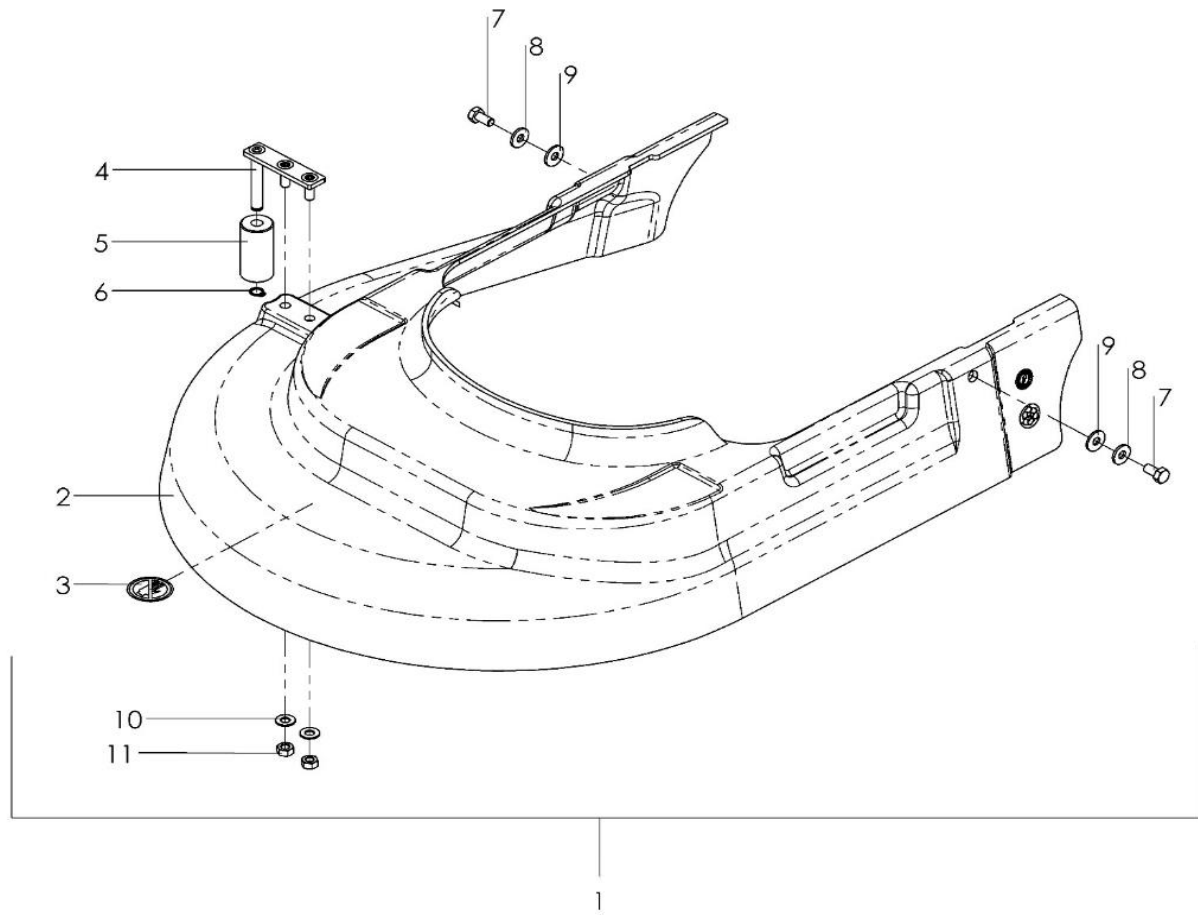

Especificações e peças estão sujeitas a alterações sem aviso prévio.
 Direitos autorais Sociedade Alfa Ltda, impresso no Brasil.

ÍNDICE

ÍNDICE

Ref	Descrição	Página
1	COBERTURA ESCOVA	6
2	ESCOVA, 51CM	8
3	SUPORTE PARA DISCO, DISCO 51 CM	10
3	DISCO 51CM REMOVEDOR (PRETO)	10
3	DISCO 51CM LIMPADOR (VERDE)	10
3	DISCO 51CM POLIDOR (BEGE)	10
4	DISCO 51CM POLIDOR (BRANCO)	10
5	RODO	12
6	BASE	14
7	CHASSI, ARTICULADOR	16
8	ASPIRAÇÃO	18
9	CAMARA DE VÁCUO, MANGUEIRAS (029078-029443)	20
9	CAMARA DE VÁCUO, MANGUEIRAS (029444-)	22
10	TANQUE SOLUÇÃO (029078-029443)	24
10	TANQUE SOLUÇÃO (029444-029783)	26
10	TANQUE SOLUÇÃO (029784-)	28
11	TANQUE DE RECOLHIMENTO (029078-029443)	30
11	TANQUE DE RECOLHIMENTO (029444-)	32
12	PAINEL	34
13	CAIXA ELÉTRICA	36
	ESQUEMA ELÉTRICO	38

COBERTURA ESCOVA

COBERTURA ESCOVA

	Ref	Código	Número de Série	Descrição	Qty
▽	1	MT11170P	(029078-)	CONJ COBERT ESCOVA 51CM PLAS PR	1
▲	2	MT11180P	(029078-)	COBERTURA ESCOVA 51CM PLAST PR	1
▲	3	MT11040C	(029078-)	ETIQUETA ADESIVA COBERT ESC CH	1
▲	4	MT11034	(029078-)	SUP DA ROLDANA COB ESC 51/60CM	1
▲	5	MT11033	(029078-)	ROLDANA DA COBERTURA ESC.	1
▲	6	TS2911-108N	(029078-)	ANEL ELAST E-10	1
▲	7	MT40006	(029078-)	PARAF CS M8X16	2
▲	8	MT60003	(029078-)	ARR.LISA FE 8.2 X 20.0 X 2.2	2
▲	9	TS1756-40N	(029078-)	ARR.BORR. 8.2 X 21.2 X 2.0	2
▲	10	MT60001	(029078-)	ARR. LISA FE 8.5 X 17.2 X 1.5	2
▲	11	MT50003	(029078-)	PORCA SEXT M8	2

▽ CONJUNTO

▲ INCLUÍDAS EM UM CONJUNTO

ESCOVA, 51CM

PEÇAS PADRÃO**ESCOVA, 51CM**

Ref	Código	Número de Série	Descrição	Qty
1	MT12890S	(029078-)	CONJ ESCOVA PLASTICA 51CM SC	1

SUPORE PARA DISCO, DISCO 51 CM

SUPORTE PARA DISCO, DISCO 51 CM